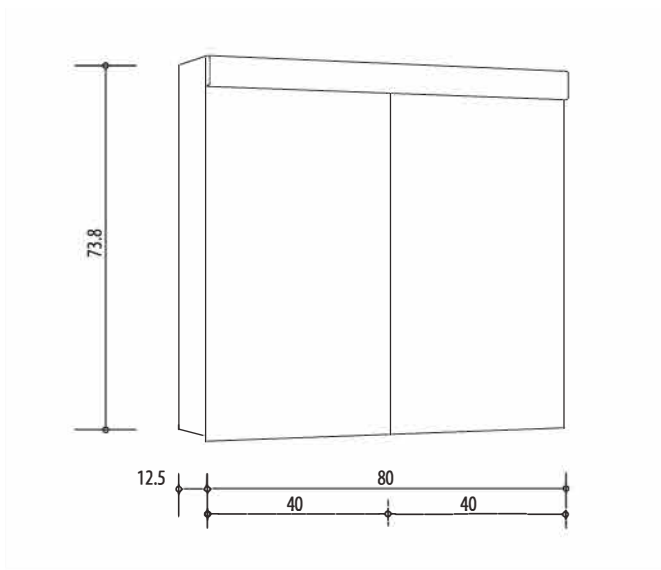

1617H0379

Armoire de toilette DUPLEX NEW LED, 80 x 75,5 x 12,5 cm profil en aluminium, prise double, 2 portes à doubles miroir (40/40) éclairage LED 3780 Lumen, IP24, réglable (Dali), 4000K, blanc

**Montageschiene + Stromanschluss**  
**Rail de suspension + Branchement électrique**  
**Guida di montaggio + Alimentazione**

**Position Steckdosen**  
**Position prises de courant**  
**Posizione prese di corrente**

Document et photos non-contractuels. Tarif selon la date d'exportation du pdf, mentionné à titre indicatif. Les dimensions en millimètres s'entendent sous réserve des tolérances d'usine, d'éventuelles modifications ultérieures, de même que de nouvelles possibilités de montage. La responsabilité ne peut être engagée en cas de cotes manquantes ou erronées (CO art. 100)