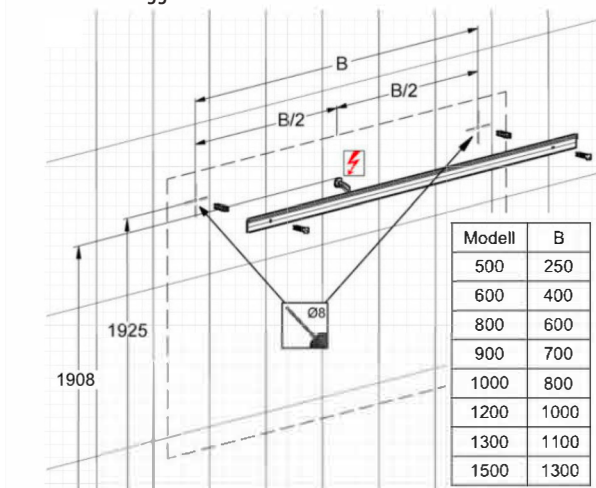

1617H0379

Armoire de toilette DUPLEX NEW LED, 80 x 75,5 x 12,5 cm profil en aluminium, prise double, 2 portes à doubles miroir (40/40) éclairage LED 3780 Lumen, IP24, réglable (Dali), 4000K, blanc

**Montageschiene + Stromanschluss**  
**Rail de suspension + Branchement électrique**  
**Guida di montaggio + Alimentazione**

**Position Steckdosen**  
**Position prises de courant**  
**Posizione prese di corrente**

Document et photos non-contractuels. Tarif selon la date d'exportation du pdf, mentionné à titre indicatif. Les dimensions en millimètres s'entendent sous réserve des tolérances d'usine, d'éventuelles modifications ultérieures, de même que de nouvelles possibilités de montage. La responsabilité ne peut être engagée en cas de cotes manquantes ou erronées (CO art. 100)