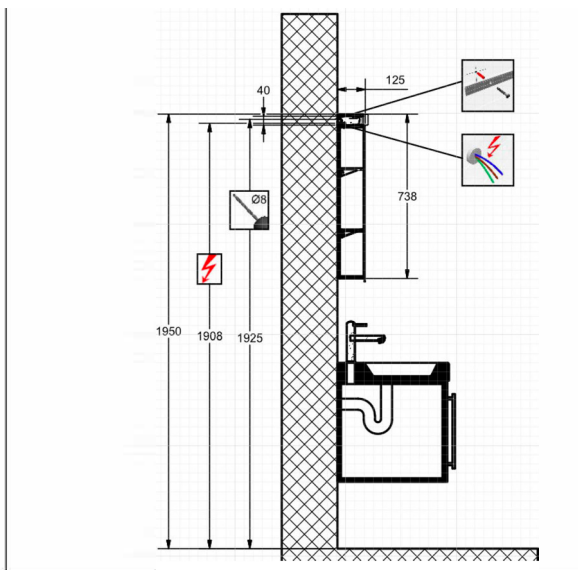

1617H0379

Armoire de toilette DUPLEX NEW LED, 80 x 75,5 x 12,5 cm profil en aluminium, prise double, 2 portes à doubles miroir (40/40) éclairage LED 3780 Lumen, IP24, réglable (Dali), 4000K, blanc

**Montageschiene + Stromanschluss**  
**Rail de suspension + Branchement électrique**  
**Guida di montaggio + Alimentazione**

**Position Steckdosen**  
**Position prises de courant**  
**Posizione prese di corrente**

Document et photos non-contractuels. Tarif selon la date d'exportation du pdf, mentionné à titre indicatif. Les dimensions en millimètres s'entendent sous réserve des tolérances d'usine, d'éventuelles modifications ultérieures, de même que de nouvelles possibilités de montage. La responsabilité ne peut être engagée en cas de cotes manquantes ou erronées (CO art. 100)