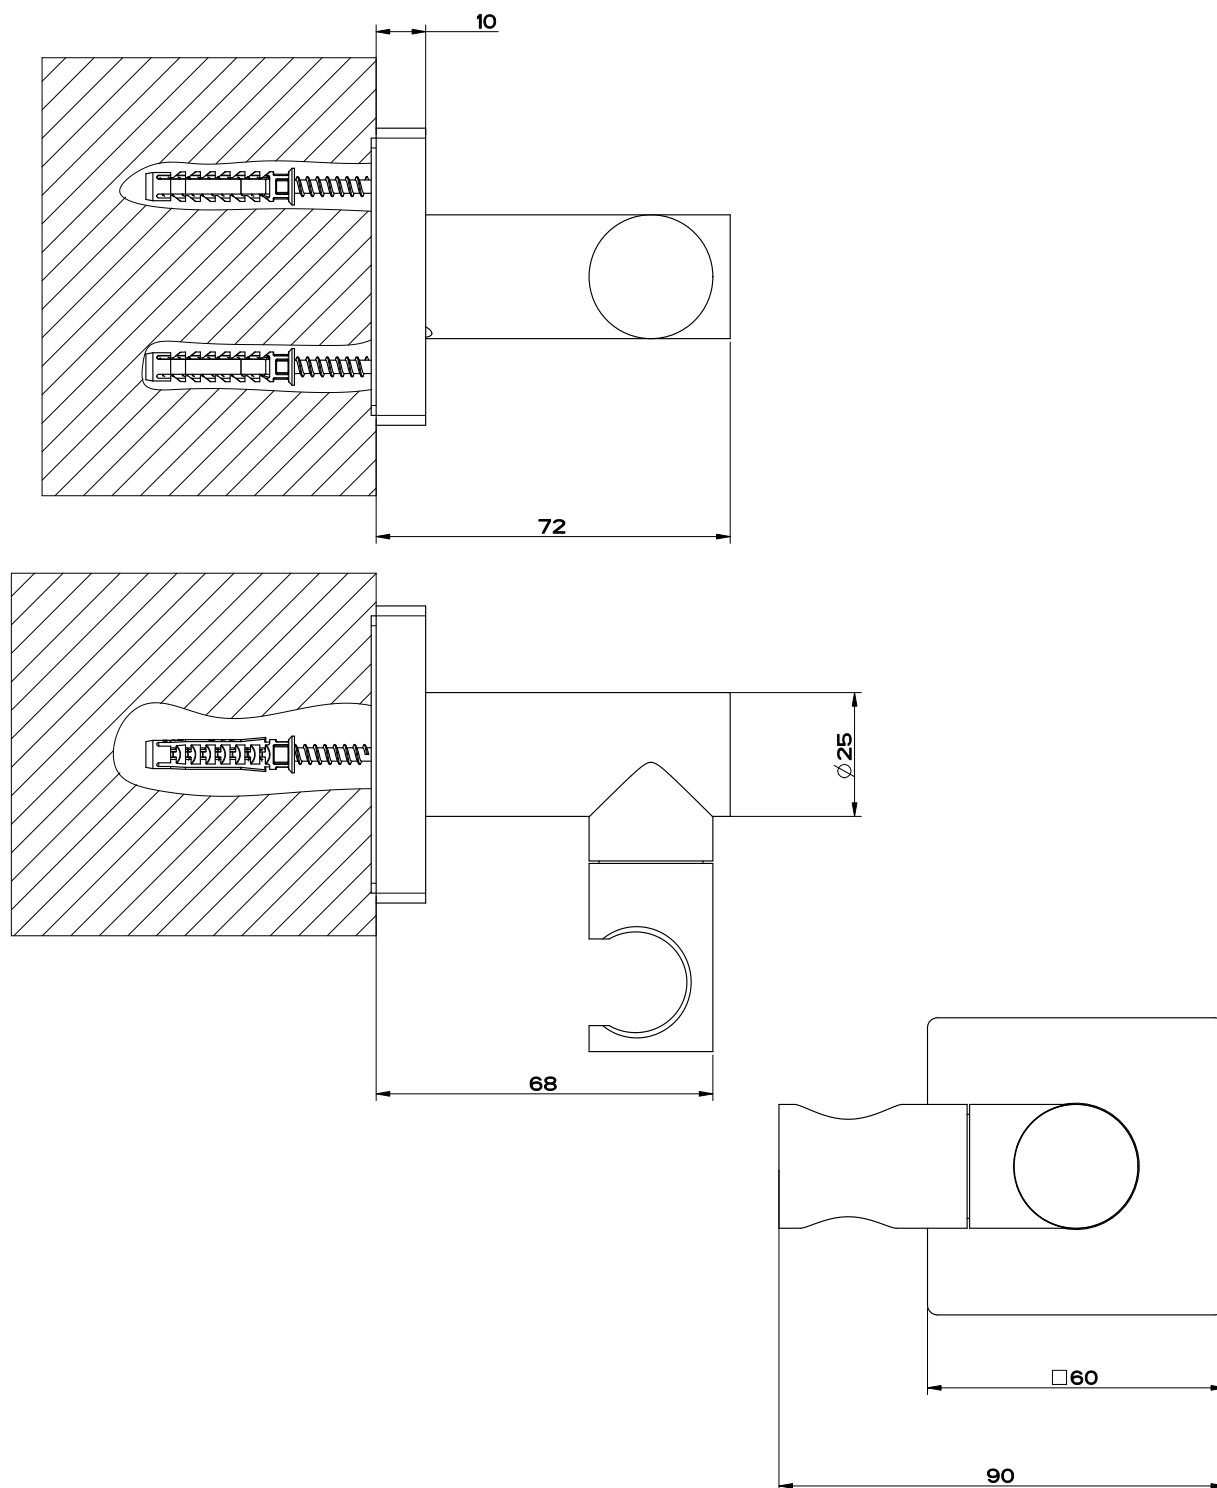

1621C1093

Support mural EMPORIO orientable pour douchette, rosace carrée, 299 noir XL

Document et photos non-contractuels. Tarif selon la date d'exportation du pdf, mentionné à titre indicatif. Les dimensions en millimètres s'entendent sous réserve des tolérances d'usine, d'éventuelles modifications ultérieures, de même que de nouvelles possibilités de montage. La responsabilité ne peut être engagée en cas de cotes manquantes ou erronées (CO art. 100)