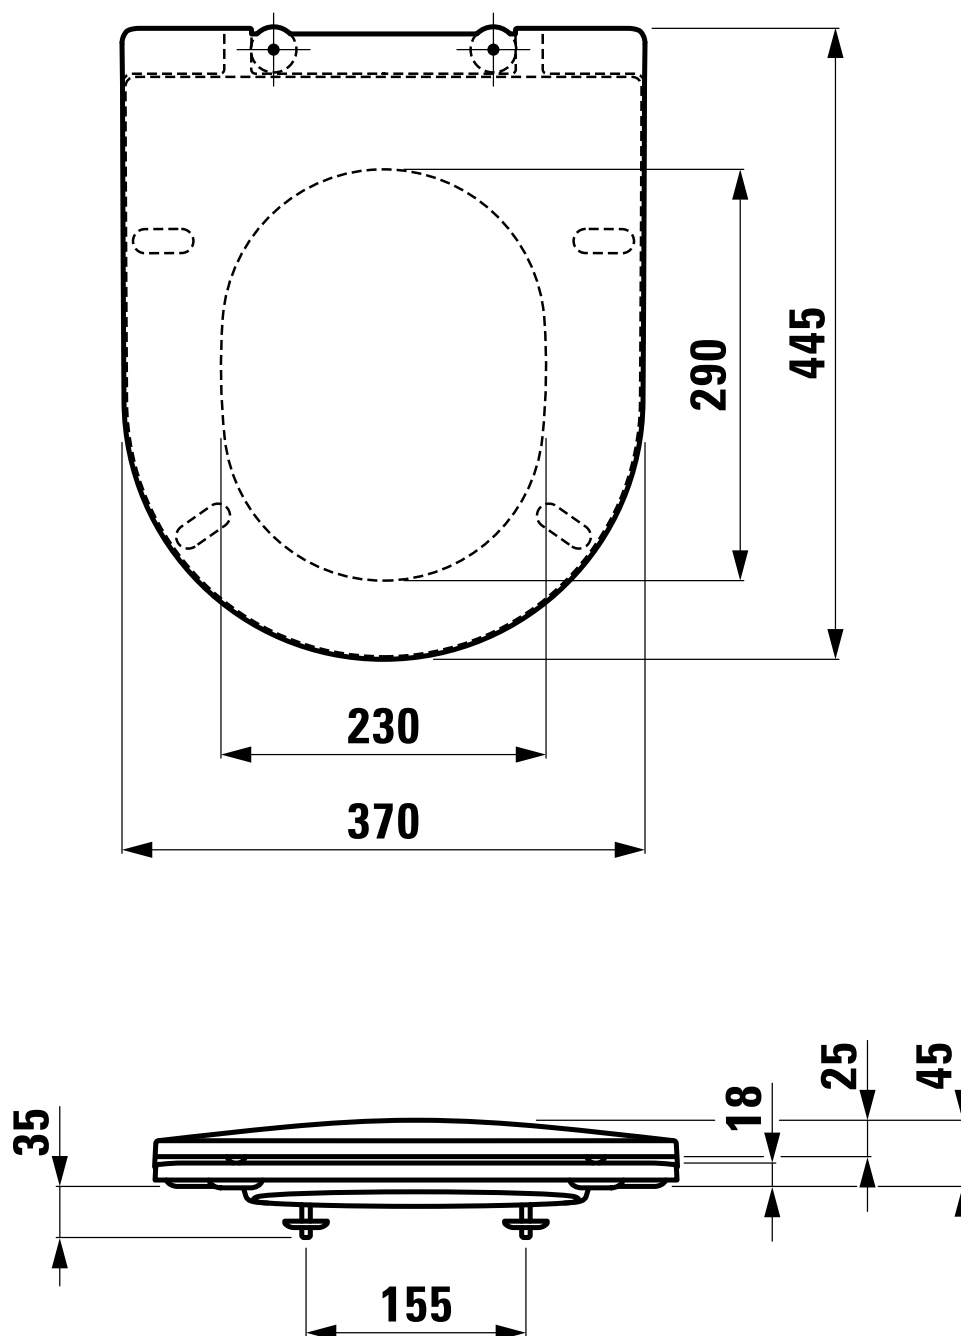

1625C0051

Siège de WC PRO SLIM avec couvercle pour WC suspendu, amovible abaissement automatique, charnières acier inoxydable pour H8209650000001 / H8209660000001 / H8209560000001 / H8209640000001, pour WC au sol H8259520000001 blanc

Document et photos non-contractuels. Tarif selon la date d'exportation du pdf, mentionné à titre indicatif. Les dimensions en millimètres s'entendent sous réserve des tolérances d'usine, d'éventuelles modifications ultérieures, de même que de nouvelles possibilités de montage. La responsabilité ne peut être engagée en cas de cotes manquantes ou erronées (CO art. 100)