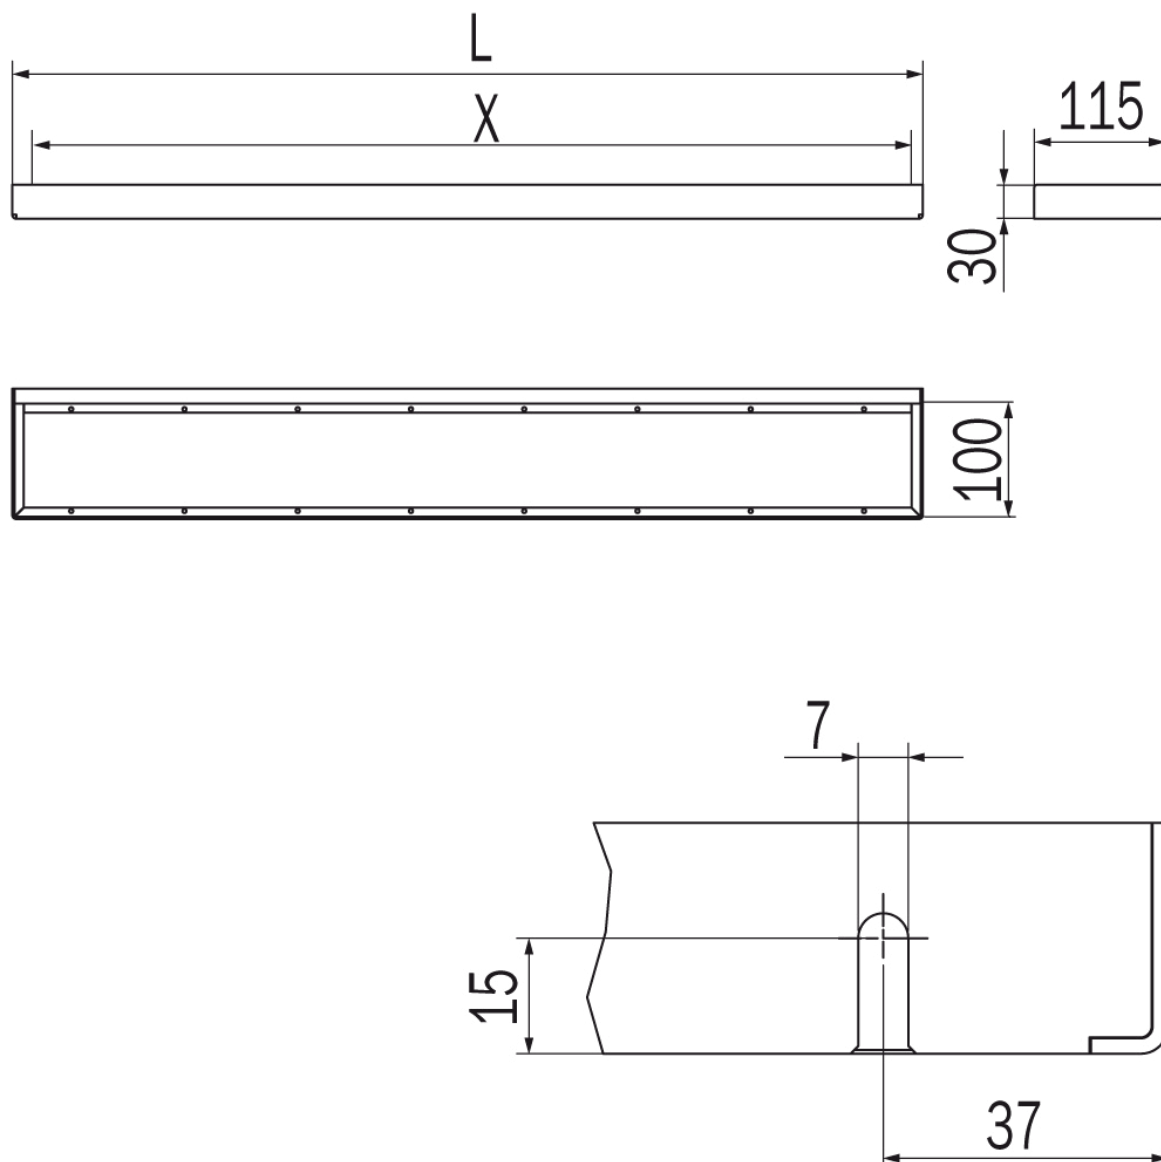

1690C0944

Barre modulaire INDISSIMA, L - 200 mm, acier inoxydable brossé

Document et photos non-contractuels. Tarif selon la date d'exportation du pdf, mentionné à titre indicatif. Les dimensions en millimètres s'entendent sous réserve des tolérances d'usine, d'éventuelles modifications ultérieures, de même que de nouvelles possibilités de montage. La responsabilité ne peut être engagée en cas de cotes manquantes ou erronées (CO art. 100)