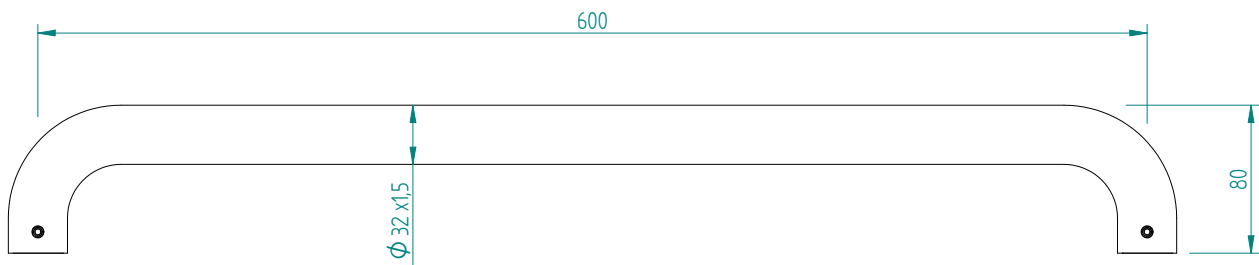

1618C0221

Barre d'appui INEOLINE PURE 60 cm, acier inoxydable DesignGrip, matériel de fixation inclus, mat

Montageskizze

NUR mit mitgelieferter Montagehilfe montierbar.

Document et photos non-contractuels. Tarif selon la date d'exportation du pdf, mentionné à titre indicatif. Les dimensions en millimètres s'entendent sous réserve des tolérances d'usine, d'éventuelles modifications ultérieures, de même que de nouvelles possibilités de montage. La responsabilité ne peut être engagée en cas de cotes manquantes ou erronées (CO art. 100)