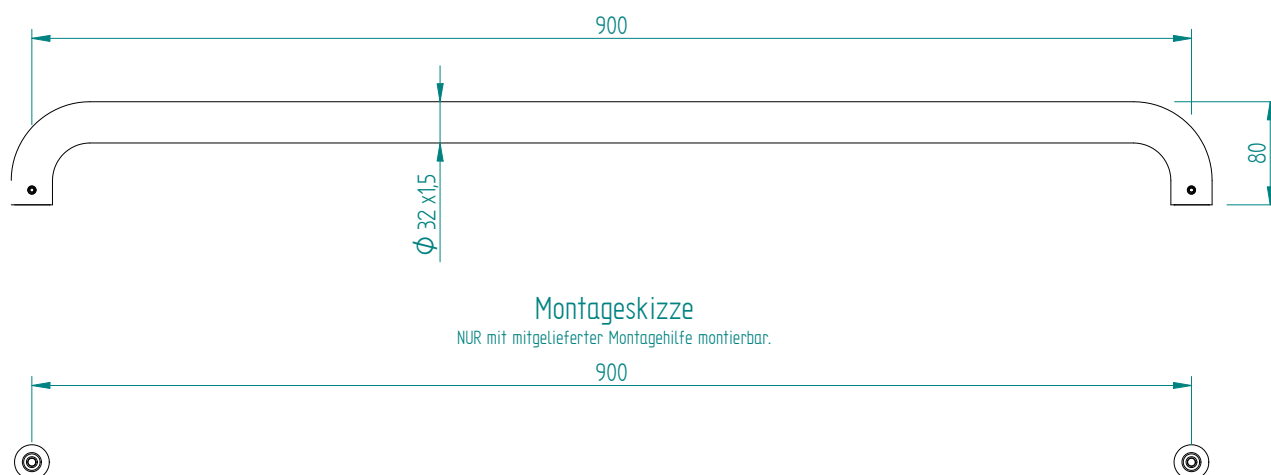

1618C0225

Barre d'appui INEOLINE PURE 90 cm, acier inoxydable DesignGrip, matériel de fixation inclus, mat

Document et photos non-contractuels. Tarif selon la date d'exportation du pdf, mentionné à titre indicatif. Les dimensions en millimètres s'entendent sous réserve des tolérances d'usine, d'éventuelles modifications ultérieures, de même que de nouvelles possibilités de montage. La responsabilité ne peut être engagée en cas de cotes manquantes ou erronées (CO art. 100)