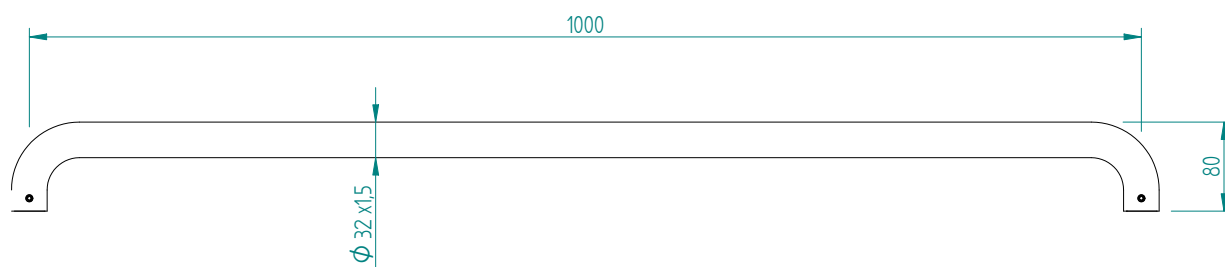

1618C0227

Barre d'appui INEOLINE PURE 100 cm, acier inoxydable DesignGrip, matériel de fixation inclus, mat

Montageskizze

NUR mit mitgelieferter Montagehilfe montierbar.

Document et photos non-contractuels. Tarif selon la date d'exportation du pdf, mentionné à titre indicatif. Les dimensions en millimètres s'entendent sous réserve des tolérances d'usine, d'éventuelles modifications ultérieures, de même que de nouvelles possibilités de montage. La responsabilité ne peut être engagée en cas de cotes manquantes ou erronées (CO art. 100)