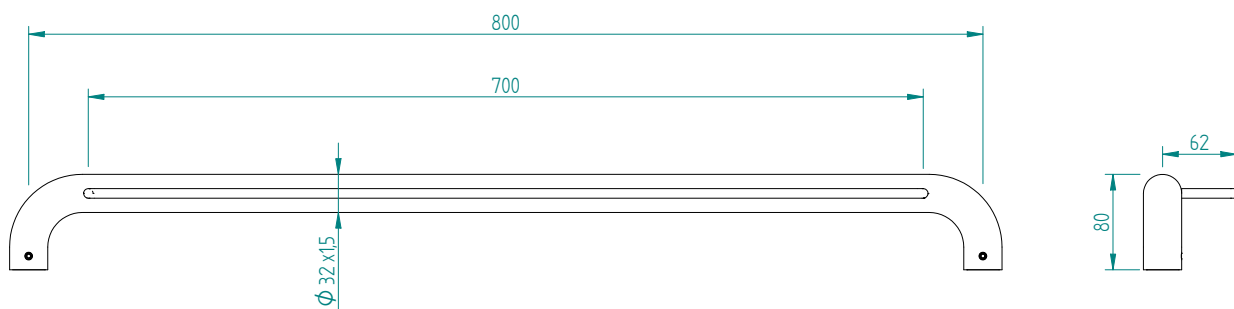

1618C0241

Barre d'appui INEOLINE PURE 80 cm, acier inoxydable avec porte-serviette matériel de fixation inclus, mat

### Montageskizze

NUR mit mitgelieferter Montagehilfe montierbar.

Document et photos non-contractuels. Tarif selon la date d'exportation du pdf, mentionné à titre indicatif. Les dimensions en millimètres s'entendent sous réserve des tolérances d'usine, d'éventuelles modifications ultérieures, de même que de nouvelles possibilités de montage. La responsabilité ne peut être engagée en cas de cotes manquantes ou erronées (CO art. 100)