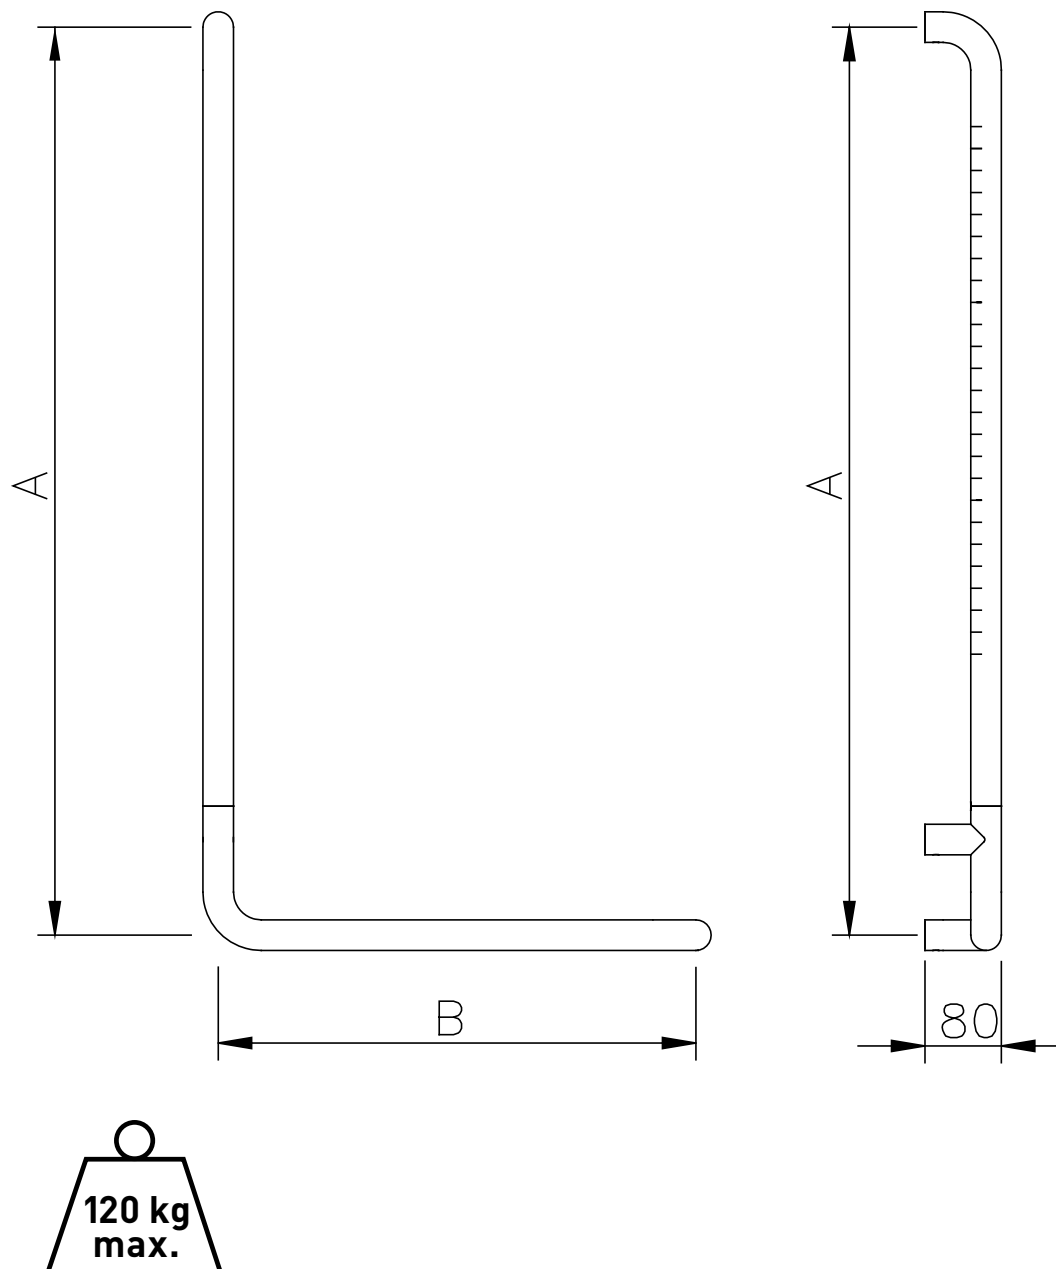

1618C0266

Barre d'appui coudée INEOLINE PURE, 81,5 x 40,5 cm acier inoxydable DesignGrip à droite matériel de fixation inclus, brillant

Document et photos non-contractuels. Tarif selon la date d'exportation du pdf, mentionné à titre indicatif. Les dimensions en millimètres s'entendent sous réserve des tolérances d'usine, d'éventuelles modifications ultérieures, de même que de nouvelles possibilités de montage. La responsabilité ne peut être engagée en cas de cotes manquantes ou erronées (CO art. 100)