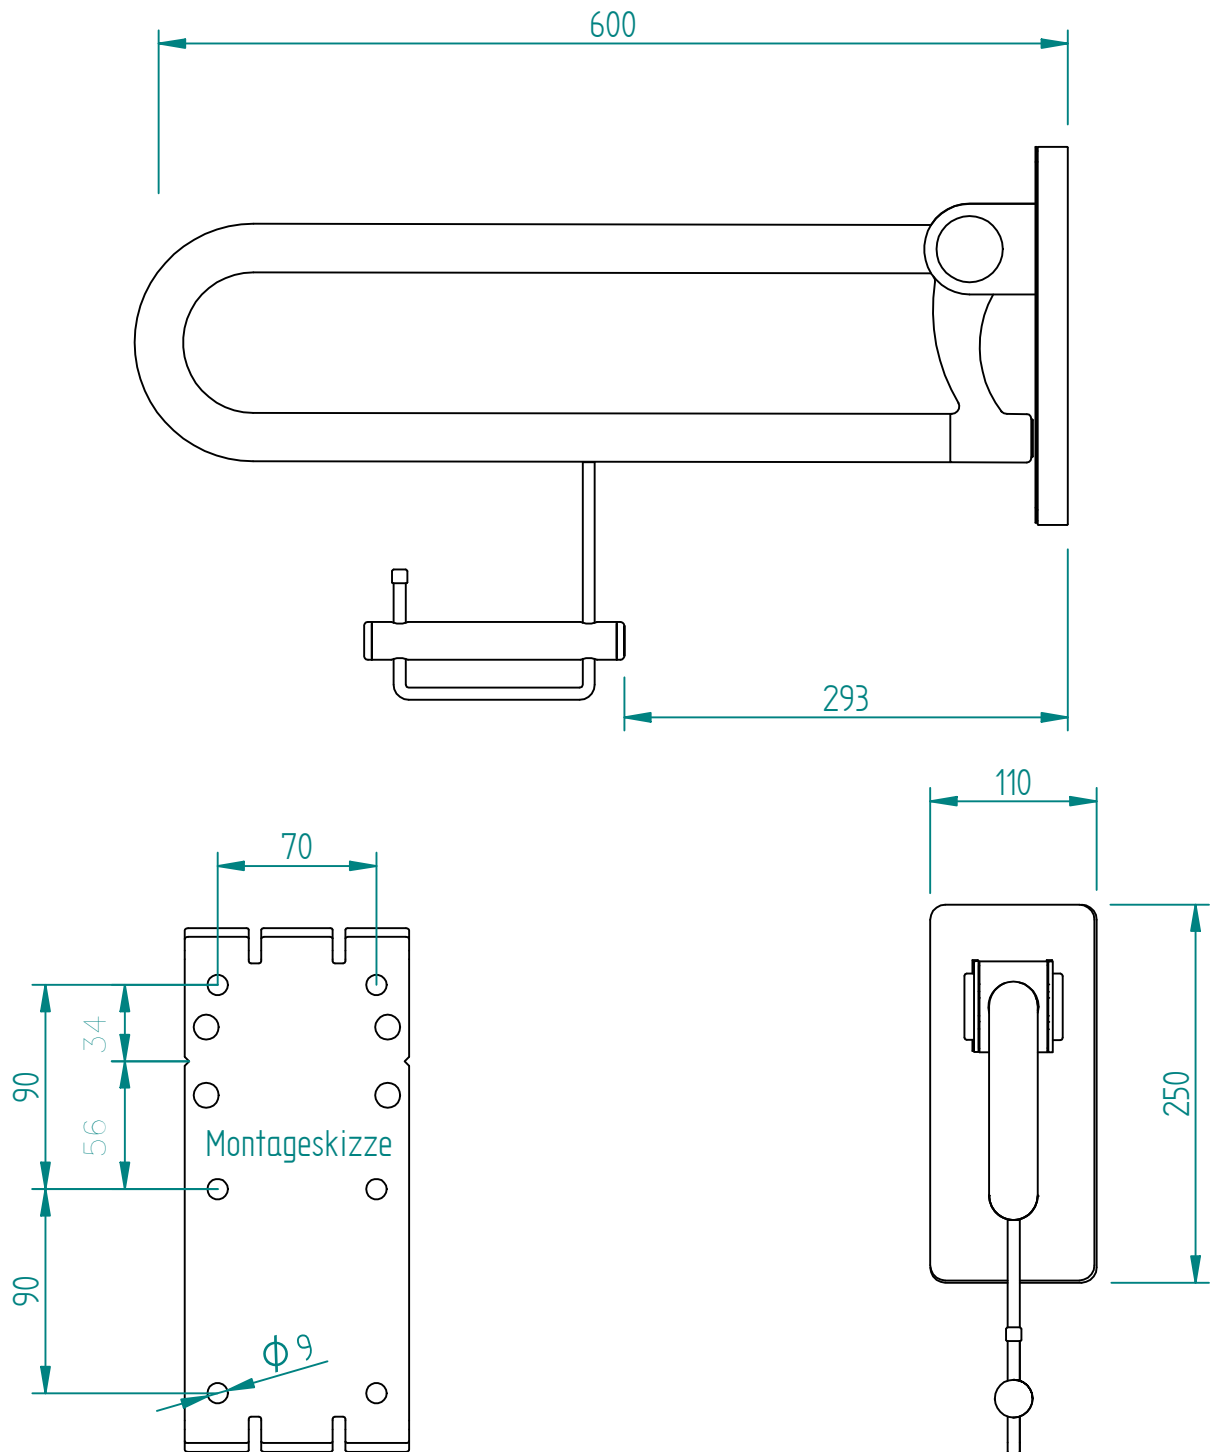

1618C0272

Barre d'appui escamotable INEOLINE PLUS/PURE, S 60 cm, avec plaque interchangeable, frein de sécurité, avec porte-papier acier inoxydable, Design Grip sans matériel de fixation, brillant

Document et photos non-contractuels. Tarif selon la date d'exportation du pdf, mentionné à titre indicatif. Les dimensions en millimètres s'entendent sous réserve des tolérances d'usine, d'éventuelles modifications ultérieures, de même que de nouvelles possibilités de montage. La responsabilité ne peut être engagée en cas de cotes manquantes ou erronées (CO art. 100)