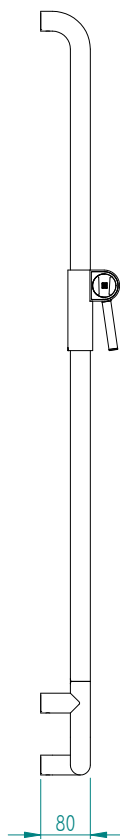

1618C0303

Barre d'appui coudée INEOLINE PURE avec glissière de douche 60 x 120 cm, acier inoxydable avec support de douche DesignGrip à gauche matériel de fixation inclus, mat

Montageskizze

NUR mit mitgelieferter Montagehilfe montierbar.

Document et photos non-contractuels. Tarif selon la date d'exportation du pdf, mentionné à titre indicatif. Les dimensions en millimètres s'entendent sous réserve des tolérances d'usine, d'éventuelles modifications ultérieures, de même que de nouvelles possibilités de montage. La responsabilité ne peut être engagée en cas de cotes manquantes ou erronées (CO art. 100)