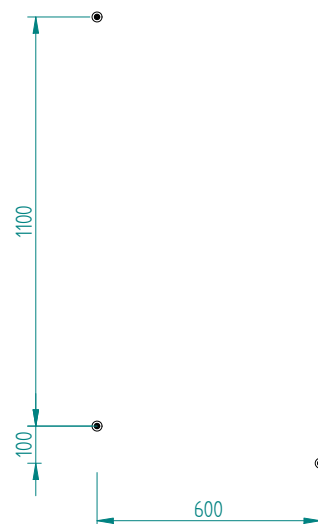

1618C0303

Barre d'appui coudée INEOLINE PURE avec glissière de douche 60 x 120 cm, acier inoxydable avec support de douche DesignGrip à gauche matériel de fixation inclus, mat

Montageskizze

NUR mit mitgelieferter Montagehilfe montierbar.

Document et photos non-contractuels. Tarif selon la date d'exportation du pdf, mentionné à titre indicatif. Les dimensions en millimètres s'entendent sous réserve des tolérances d'usine, d'éventuelles modifications ultérieures, de même que de nouvelles possibilités de montage. La responsabilité ne peut être engagée en cas de cotes manquantes ou erronées (CO art. 100)