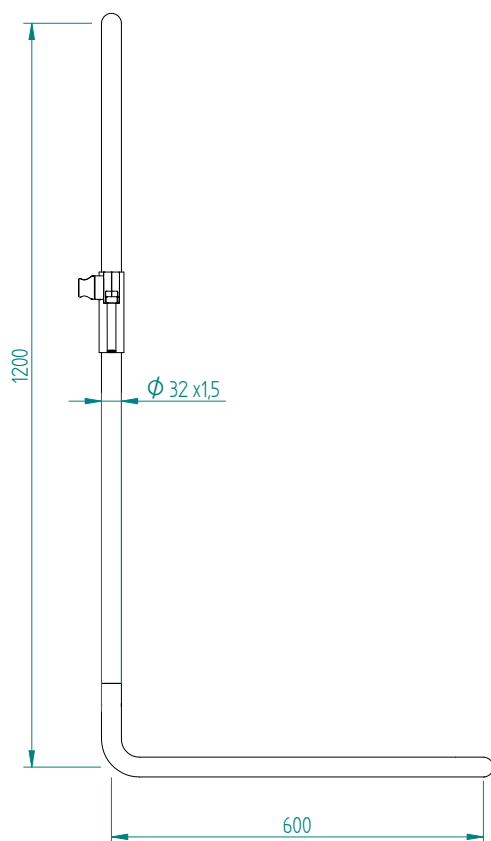

1618C0303

Barre d'appui coudée INEOLINE PURE avec glissière de douche 60 x 120 cm, acier inoxydable avec support de douche DesignGrip à gauche matériel de fixation inclus, mat

Montageskizze

NUR mit mitgelieferter Montagehilfe montierbar.

Document et photos non-contractuels. Tarif selon la date d'exportation du pdf, mentionné à titre indicatif. Les dimensions en millimètres s'entendent sous réserve des tolérances d'usine, d'éventuelles modifications ultérieures, de même que de nouvelles possibilités de montage. La responsabilité ne peut être engagée en cas de cotes manquantes ou erronées (CO art. 100)