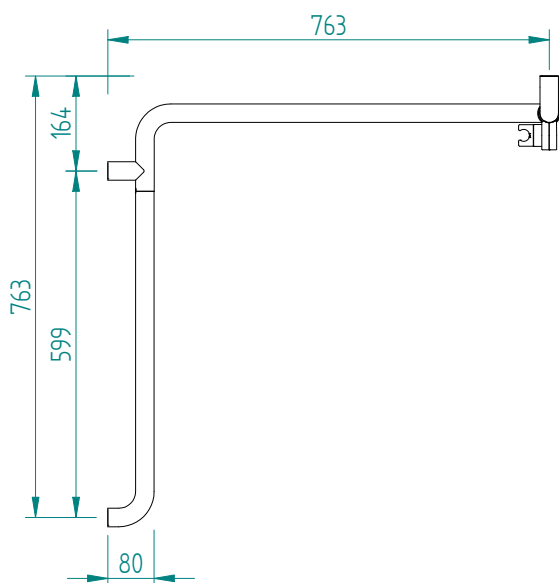

1618C0317

Barre d'appui d'angle pour douche INEOLINE PURE 76,3 x 76,3 cm, H 120 cm avec support douche acier inoxydable DesignGrip à droite matériel de fixation inclus, mat

Vorderansicht

Montageskizze

NUR mit mitgelieferter Montagehilfe montierbar.

Seitanansicht von Rechts

Vorderansicht

Document et photos non-contractuels. Tarif selon la date d'exportation du pdf, mentionné à titre indicatif. Les dimensions en millimètres s'entendent sous réserve des tolérances d'usine, d'éventuelles modifications ultérieures, de même que de nouvelles possibilités de montage. La responsabilité ne peut être engagée en cas de cotes manquantes ou erronées (CO art. 100)