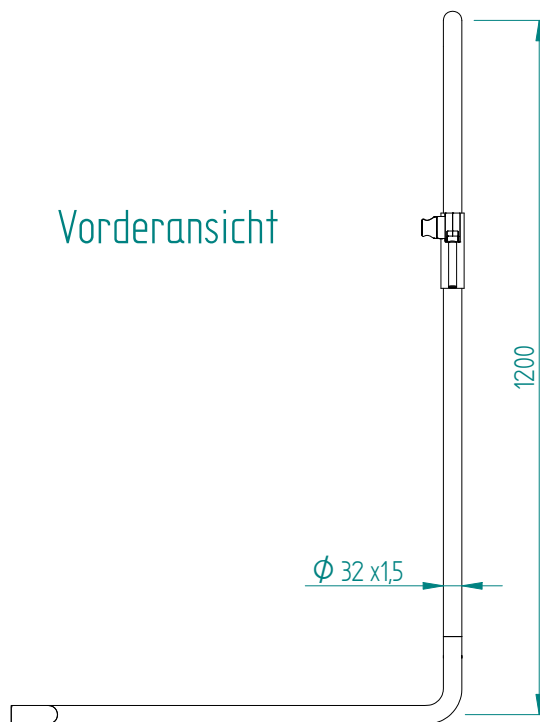

1618C0317

Barre d'appui d'angle pour douche INEOLINE PURE 76,3 x 76,3 cm, H 120 cm avec support douche acier inoxydable DesignGrip à droite matériel de fixation inclus, mat

Vorderansicht

Montageskizze

NUR mit mitgelieferter Montagehilfe montierbar.

Seitanansicht von Rechts

Vorderansicht

Document et photos non-contractuels. Tarif selon la date d'exportation du pdf, mentionné à titre indicatif. Les dimensions en millimètres s'entendent sous réserve des tolérances d'usine, d'éventuelles modifications ultérieures, de même que de nouvelles possibilités de montage. La responsabilité ne peut être engagée en cas de cotes manquantes ou erronées (CO art. 100)