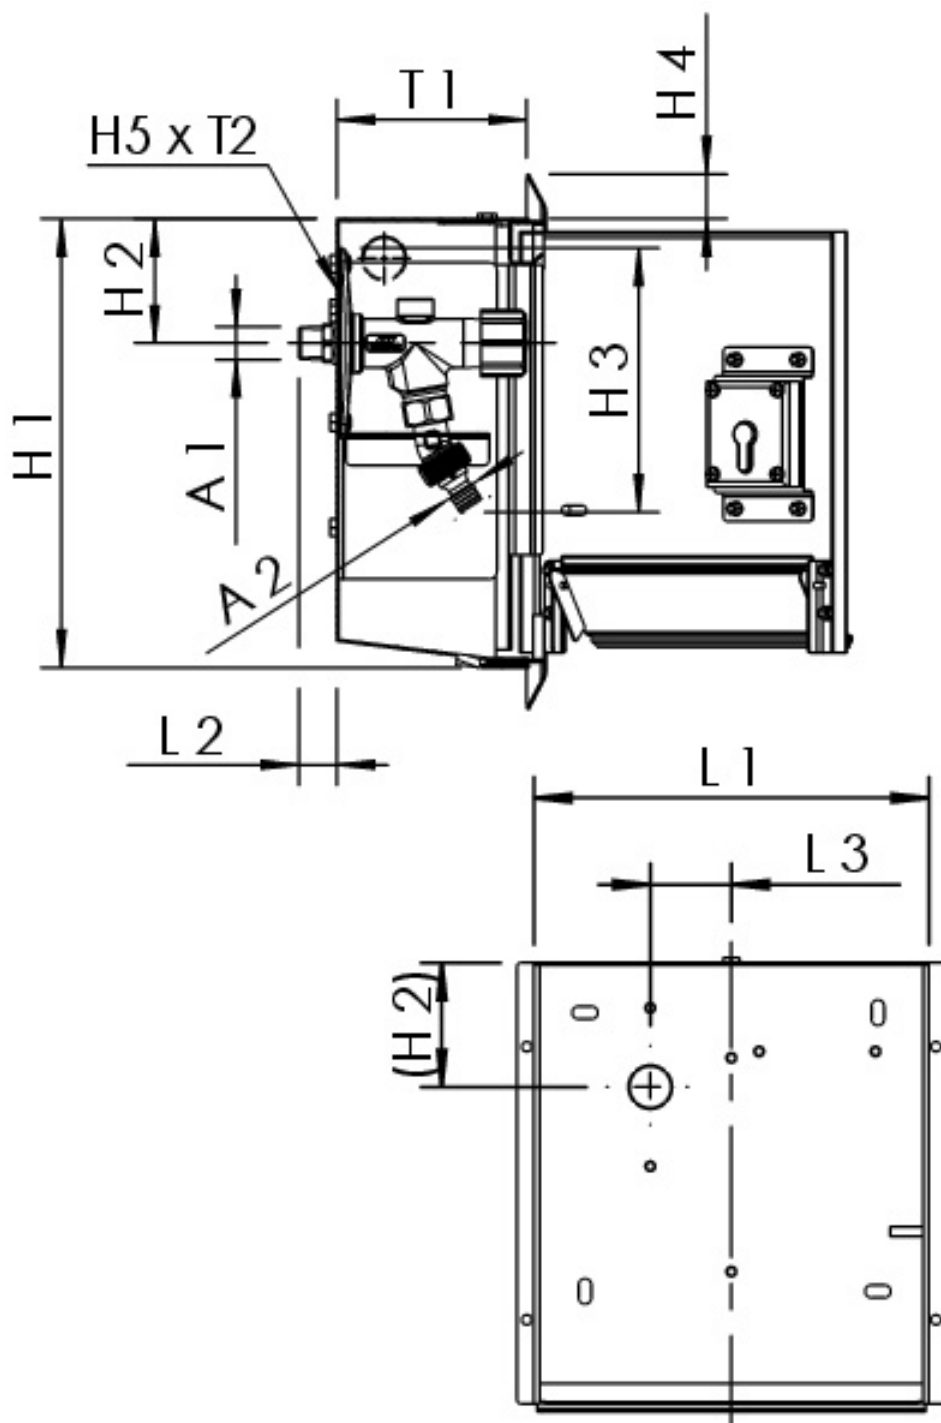

1621C0963

Armoire à encastrer MINI-TRESOR 24,5 x 28,35 x 12 cm, acier inoxydable, robinet 1/2» STANDARD cadre 30 x 33,8 cm, porte avec clapet de sécurité pour raccordement tuyau d'eau et câble électrique, serrure prise électrique Schuko 230 V

Document et photos non-contractuels. Tarif selon la date d'exportation du pdf, mentionné à titre indicatif. Les dimensions en millimètres s'entendent sous réserve des tolérances d'usine, d'éventuelles modifications ultérieures, de même que de nouvelles possibilités de montage. La responsabilité ne peut être engagée en cas de cotes manquantes ou erronées (CO art. 100)