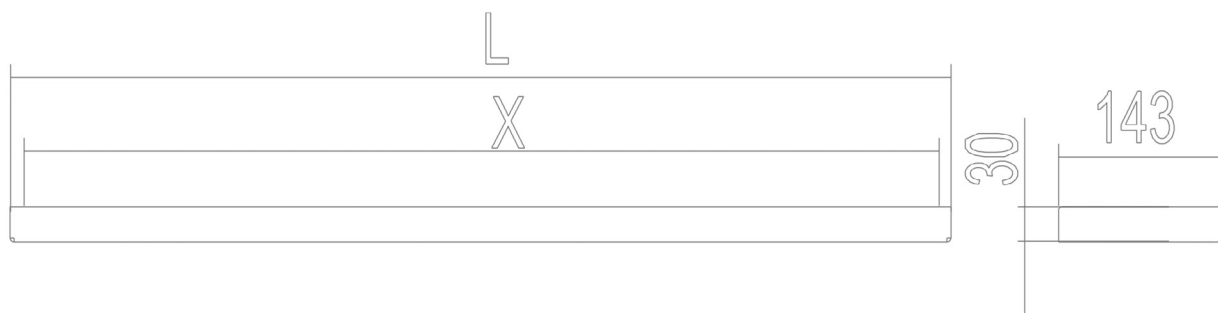

1690C0953

Barre modulaire INDISSIMA 1200 mm avec lumière LED 4000 K, 1712 Lumen, 12 watt (convient pour le positionnement sous le miroir), acier inoxydable brossé

Document et photos non-contractuels. Tarif selon la date d'exportation du pdf, mentionné à titre indicatif. Les dimensions en millimètres s'entendent sous réserve des tolérances d'usine, d'éventuelles modifications ultérieures, de même que de nouvelles possibilités de montage. La responsabilité ne peut être engagée en cas de cotes manquantes ou erronées (CO art. 100)