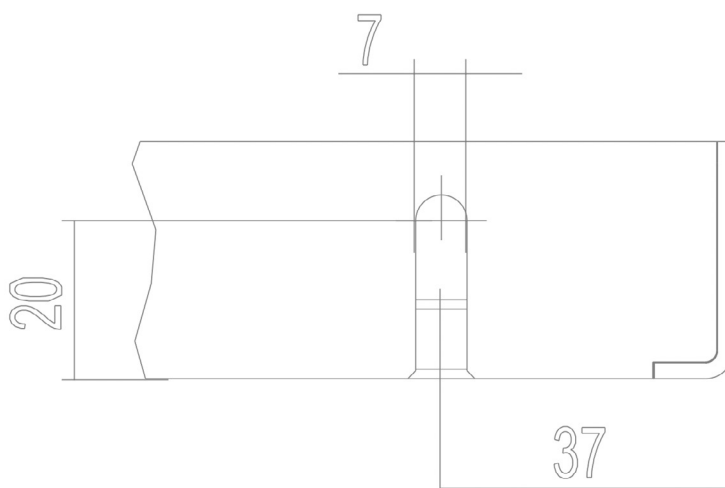

1690C0953

Barre modulaire INDISSIMA 1200 mm avec lumière LED 4000 K, 1712 Lumen, 12 watt (convient pour le positionnement sous le miroir), acier inoxydable brossé

Document et photos non-contractuels. Tarif selon la date d'exportation du pdf, mentionné à titre indicatif. Les dimensions en millimètres s'entendent sous réserve des tolérances d'usine, d'éventuelles modifications ultérieures, de même que de nouvelles possibilités de montage. La responsabilité ne peut être engagée en cas de cotes manquantes ou erronées (CO art. 100)