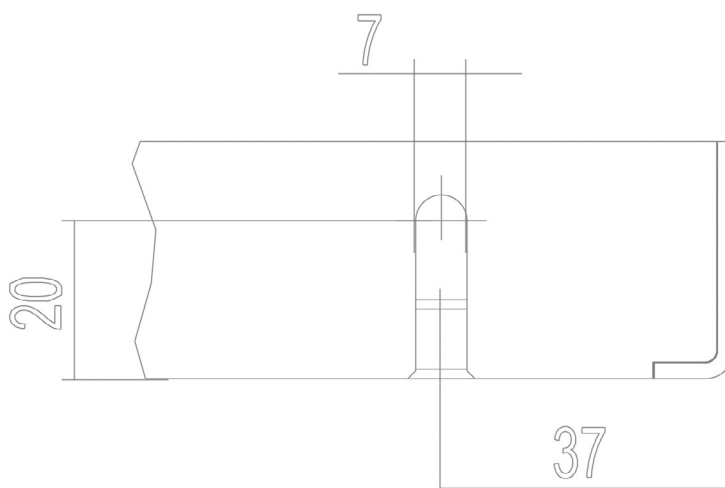

1690C0955

Barre modulaire INDISSIMA 1600 mm avec lumière LED 4000 K, 1712 Lumen, 12 watt (convient pour le positionnement sous le miroir), acier inoxydable brossé

Document et photos non-contractuels. Tarif selon la date d'exportation du pdf, mentionné à titre indicatif. Les dimensions en millimètres s'entendent sous réserve des tolérances d'usine, d'éventuelles modifications ultérieures, de même que de nouvelles possibilités de montage. La responsabilité ne peut être engagée en cas de cotes manquantes ou erronées (CO art. 100)