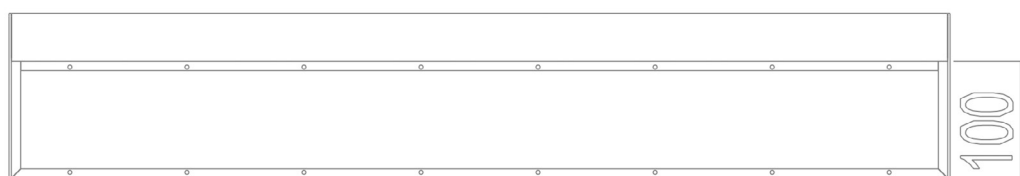

1690C0955

Barre modulaire INDISSIMA 1600 mm avec lumière LED 4000 K, 1712 Lumen, 12 watt (convient pour le positionnement sous le miroir), acier inoxydable brossé

Document et photos non-contractuels. Tarif selon la date d'exportation du pdf, mentionné à titre indicatif. Les dimensions en millimètres s'entendent sous réserve des tolérances d'usine, d'éventuelles modifications ultérieures, de même que de nouvelles possibilités de montage. La responsabilité ne peut être engagée en cas de cotes manquantes ou erronées (CO art. 100)