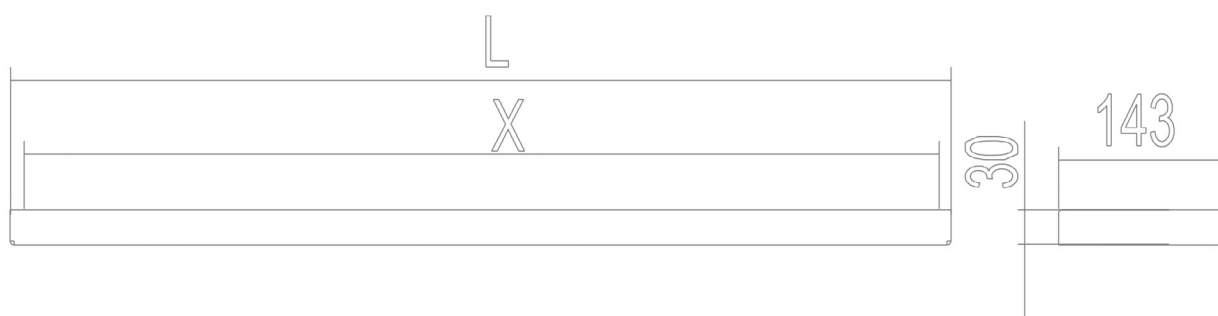

1690C0955

Barre modulaire INDISSIMA 1600 mm avec lumière LED 4000 K, 1712 Lumen, 12 watt (convient pour le positionnement sous le miroir), acier inoxydable brossé

Document et photos non-contractuels. Tarif selon la date d'exportation du pdf, mentionné à titre indicatif. Les dimensions en millimètres s'entendent sous réserve des tolérances d'usine, d'éventuelles modifications ultérieures, de même que de nouvelles possibilités de montage. La responsabilité ne peut être engagée en cas de cotes manquantes ou erronées (CO art. 100)