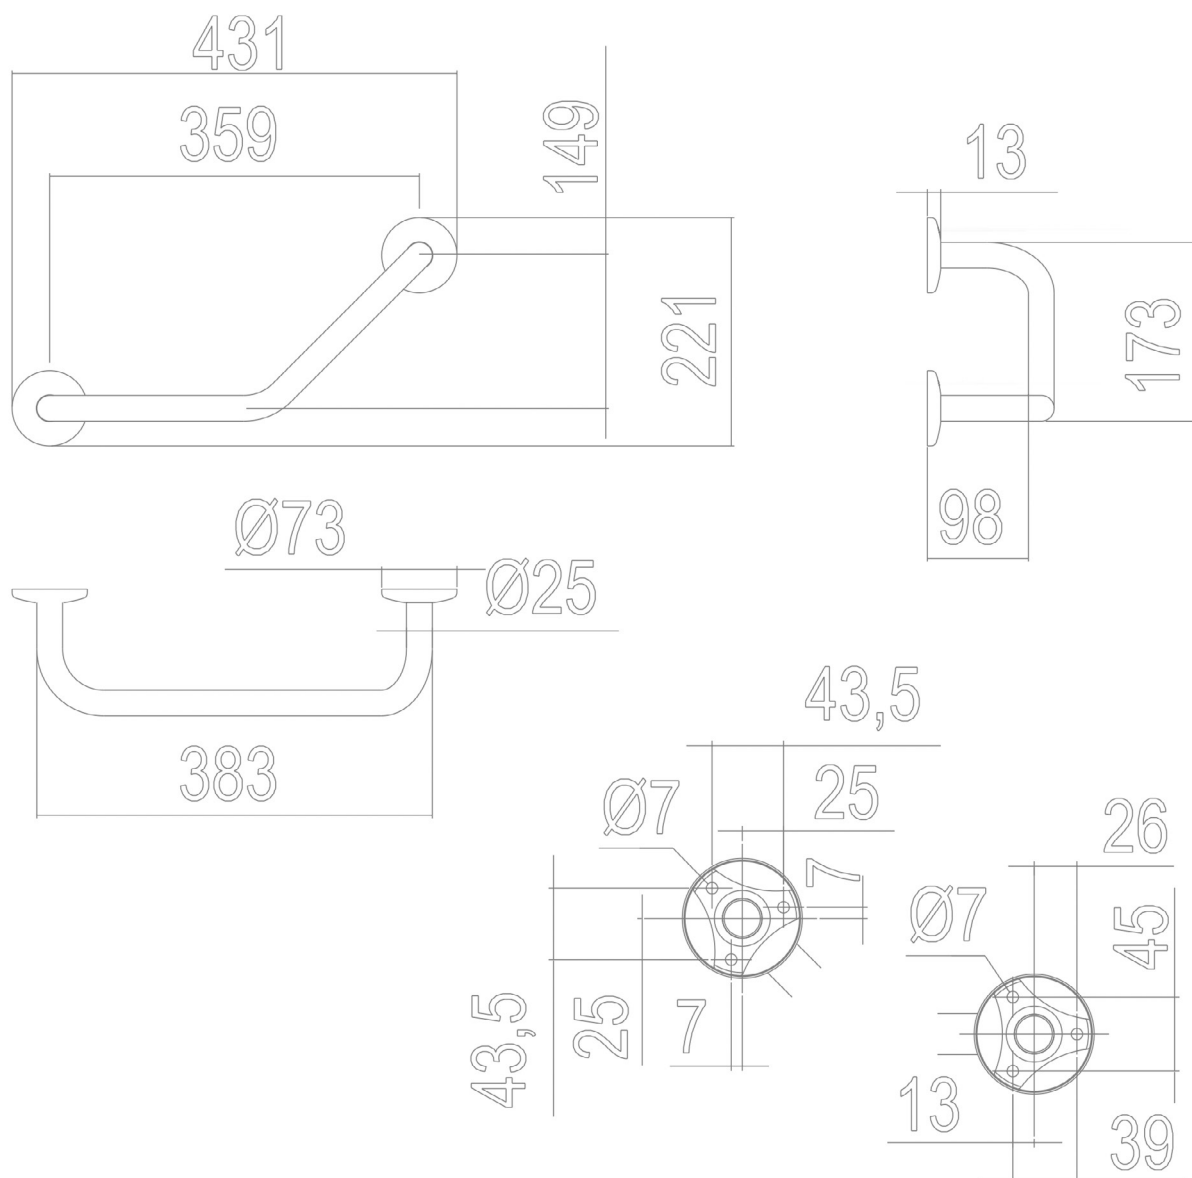

1690C0366

Barre d'appui HOTELLERIE coudée 43 x 12 x 22 cm, chromé

Document et photos non-contractuels. Tarif selon la date d'exportation du pdf, mentionné à titre indicatif. Les dimensions en millimètres s'entendent sous réserve des tolérances d'usine, d'éventuelles modifications ultérieures, de même que de nouvelles possibilités de montage. La responsabilité ne peut être engagée en cas de cotes manquantes ou erronées (CO art. 100)