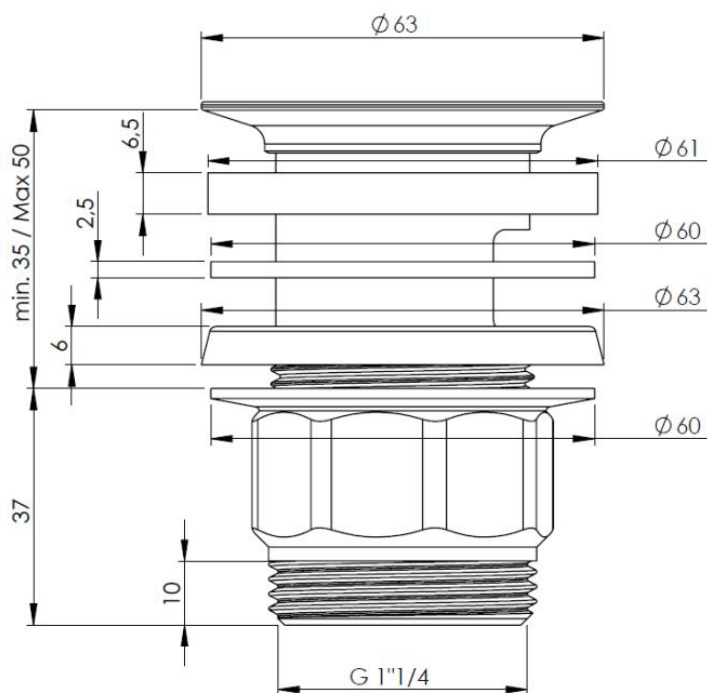

1614C0444

Soupape à grille 1 1/4», avec trop-plein, chromé

Document et photos non-contractuels. Tarif selon la date d'exportation du pdf, mentionné à titre indicatif. Les dimensions en millimètres s'entendent sous réserve des tolérances d'usine, d'éventuelles modifications ultérieures, de même que de nouvelles possibilités de montage. La responsabilité ne peut être engagée en cas de cotes manquantes ou erronées (CO art. 100)