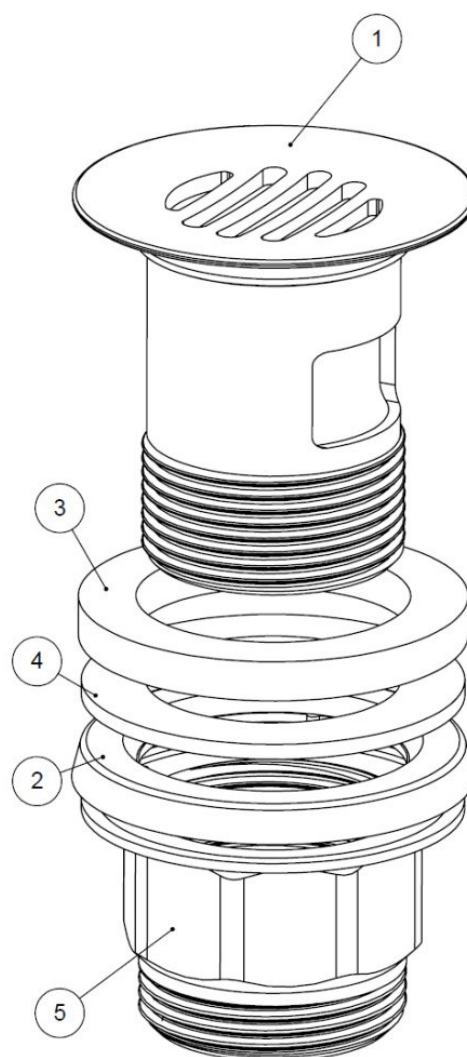

1614C0444

Soupape à grille 1 1/4», avec trop-plein, chromé

Document et photos non-contractuels. Tarif selon la date d'exportation du pdf, mentionné à titre indicatif. Les dimensions en millimètres s'entendent sous réserve des tolérances d'usine, d'éventuelles modifications ultérieures, de même que de nouvelles possibilités de montage. La responsabilité ne peut être engagée en cas de cotes manquantes ou erronées (CO art. 100)