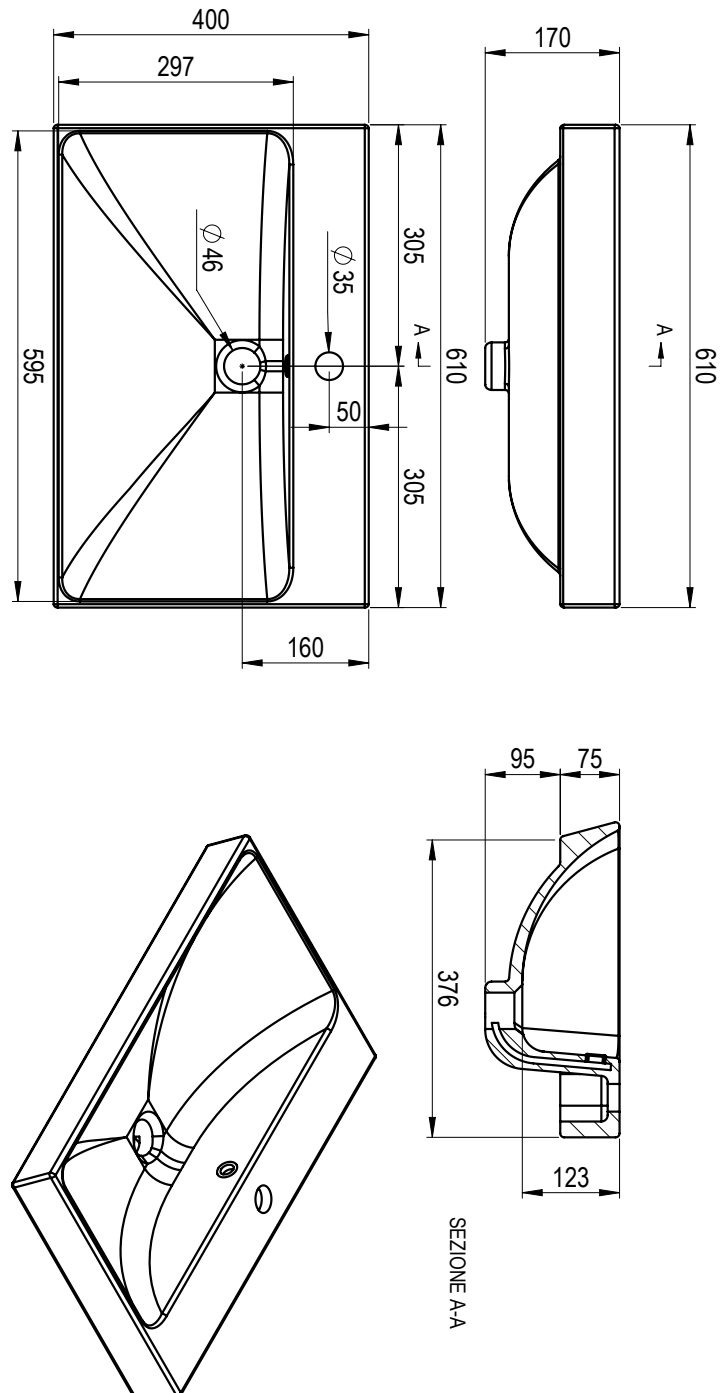

1624C0609

Lavabo SET-UP 60 cm en céramique, L 61 cm - P 40 cm, avec trop-plein, 1 trou de robinetterie, pour sous-meuble, blanc

Document et photos non-contractuels. Tarif selon la date d'exportation du pdf, mentionné à titre indicatif. Les dimensions en millimètres s'entendent sous réserve des tolérances d'usine, d'éventuelles modifications ultérieures, de même que de nouvelles possibilités de montage. La responsabilité ne peut être engagée en cas de cotes manquantes ou erronées (CO art. 100)