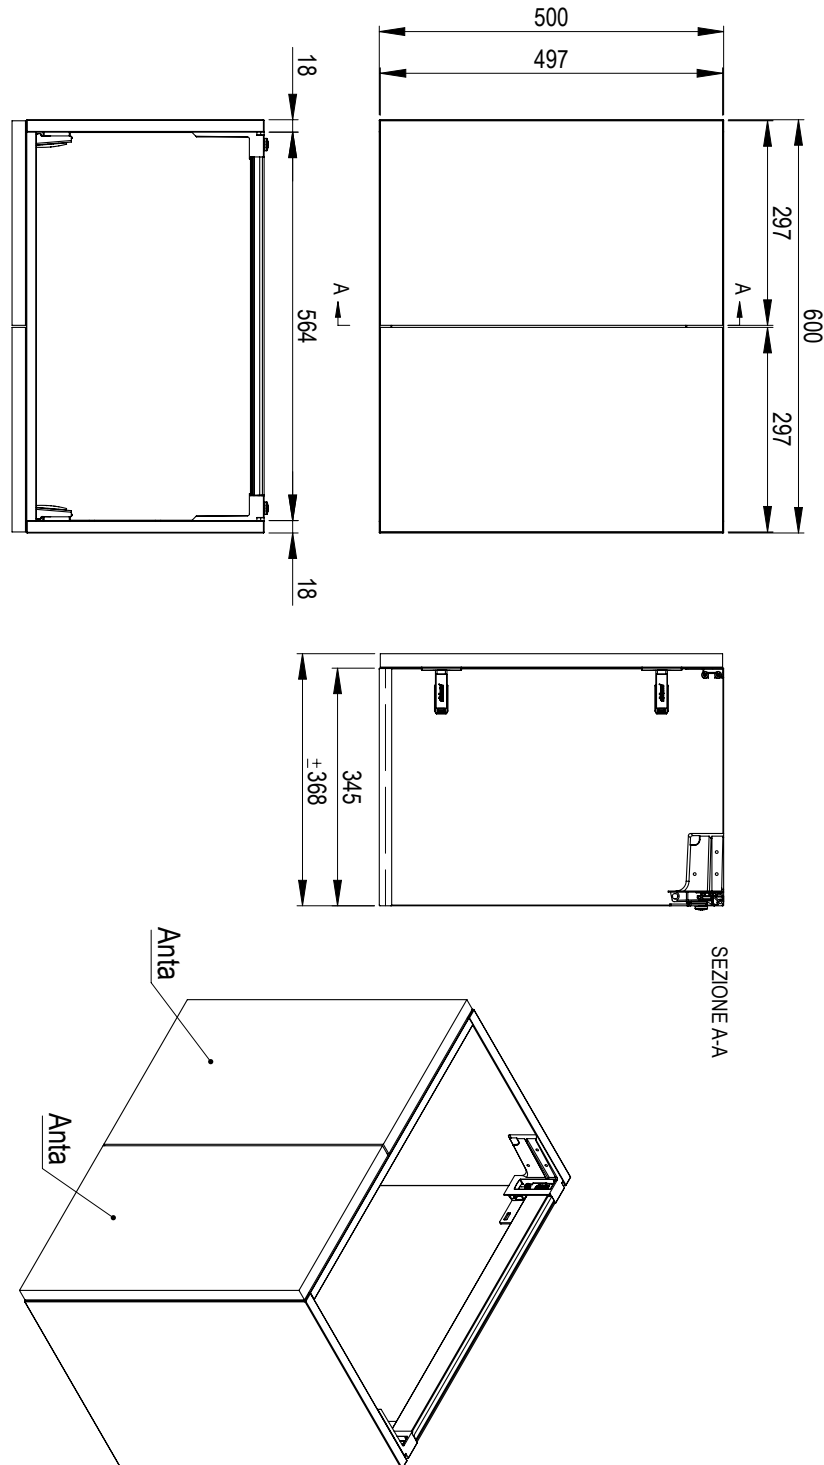

1616C3950

Élément inférieur sous-lavabo SET-UP, L60xH50xP 36.5 cm, pour lavabo Set-up 60 cm, 2 portes 30/30 cm, corps/faces laqué, Finitions Laqué couleur mate NERO OPACO (203), SYSTEM M, poignées PUSH & PULL

Document et photos non-contractuels. Tarif selon la date d'exportation du pdf, mentionné à titre indicatif. Les dimensions en millimètres s'entendent sous réserve des tolérances d'usine, d'éventuelles modifications ultérieures, de même que de nouvelles possibilités de montage. La responsabilité ne peut être engagée en cas de cotes manquantes ou erronées (CO art. 100)