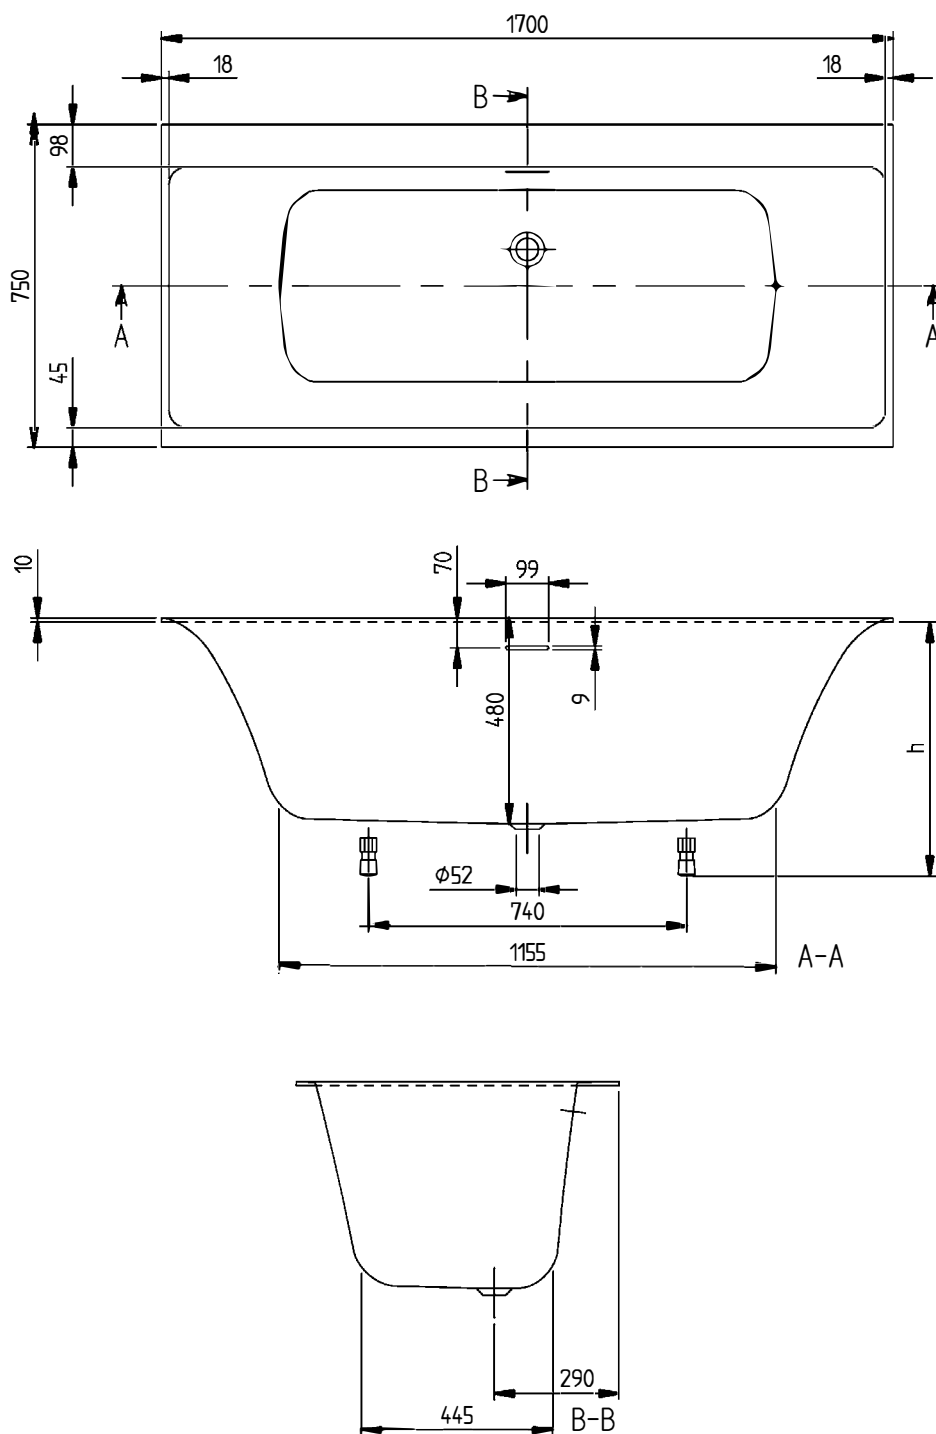

1610C0127

Baignoire SUBWAY 3.0 DUO, 170 x 75 x 48 cm, Quaryl, vidage avec trop-plein intégré chromé est livré de série y compris jeu de pieds, réglable de 130 - 180 mm, standard, blanc

Document et photos non-contractuels. Tarif selon la date d'exportation du pdf, mentionné à titre indicatif. Les dimensions en millimètres s'entendent sous réserve des tolérances d'usine, d'éventuelles modifications ultérieures, de même que de nouvelles possibilités de montage. La responsabilité ne peut être engagée en cas de cotes manquantes ou erronées (CO art. 100)