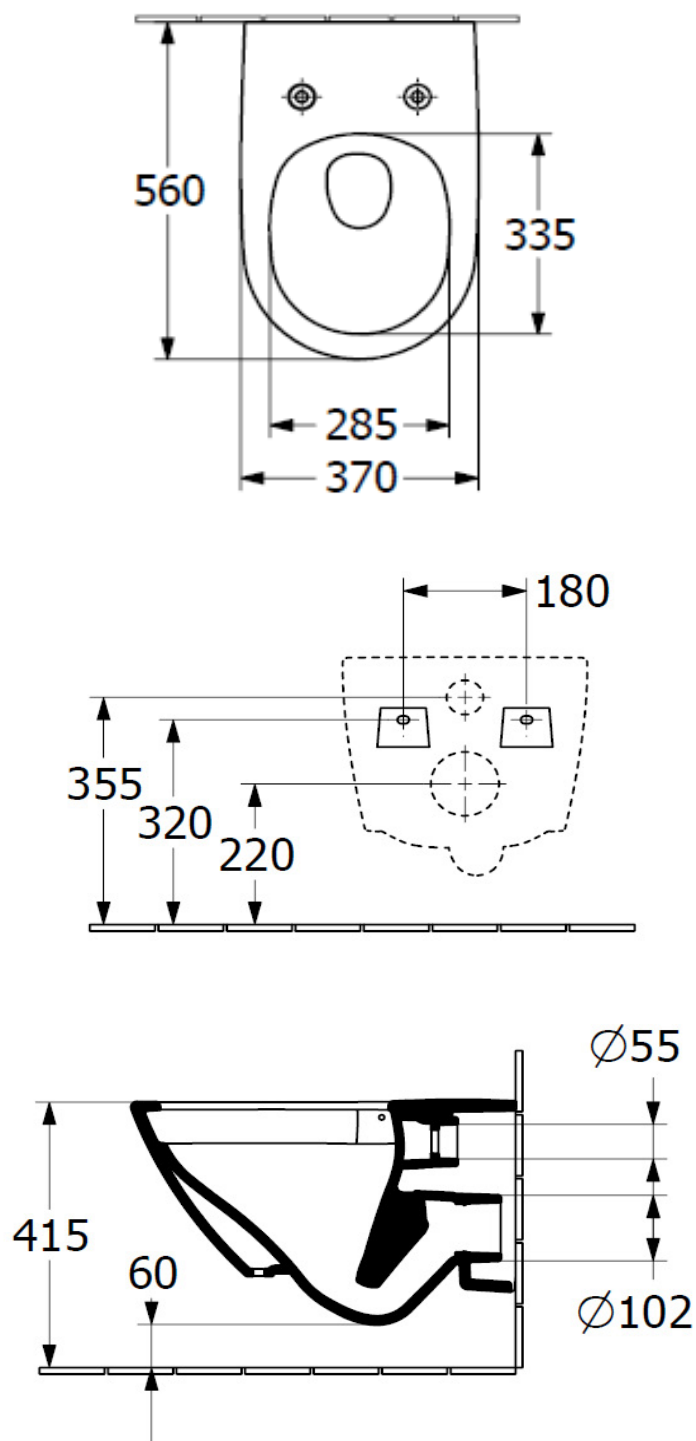

1625S0085

Cuvette murale SUBWAY 3.0 UP Combi-Pack, se compose de: cuvette murale 4670T001 et siège de WC à abaissement automatique 8M42S101, standard, blanc

Document et photos non-contractuels. Tarif selon la date d'exportation du pdf, mentionné à titre indicatif. Les dimensions en millimètres s'entendent sous réserve des tolérances d'usine, d'éventuelles modifications ultérieures, de même que de nouvelles possibilités de montage. La responsabilité ne peut être engagée en cas de cotes manquantes ou erronées (CO art. 100)