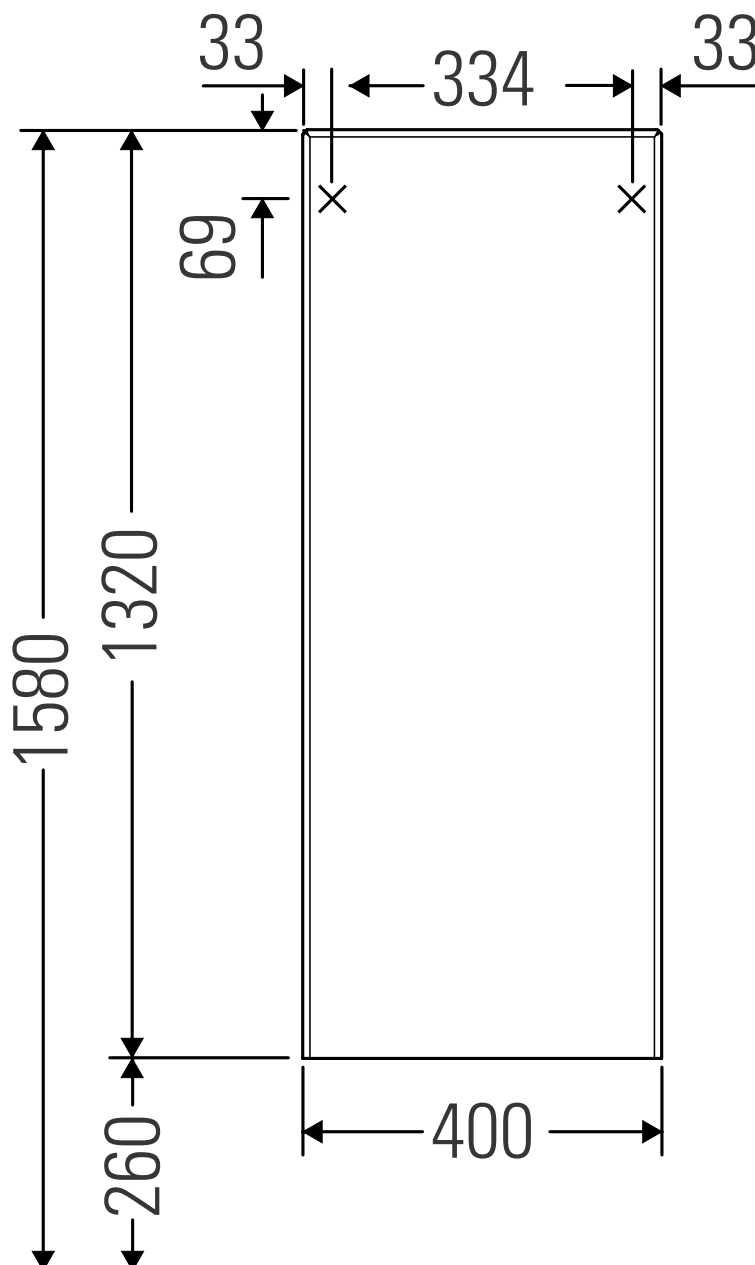

1616C3956

Armoire mi-haute White Tulip, 400 x 360 mm, 1 porte, 3 étagères en verre avec profilés en aluminium  
A vérifier/CONFIRMER Couleur selon liste (groupe de prix 3)

Document et photos non-contractuels. Tarif selon la date d'exportation du pdf, mentionné à titre indicatif. Les dimensions en millimètres s'entendent sous réserve des tolérances d'usine, d'éventuelles modifications ultérieures, de même que de nouvelles possibilités de montage. La responsabilité ne peut être engagée en cas de cotes manquantes ou erronées (CO art. 100)