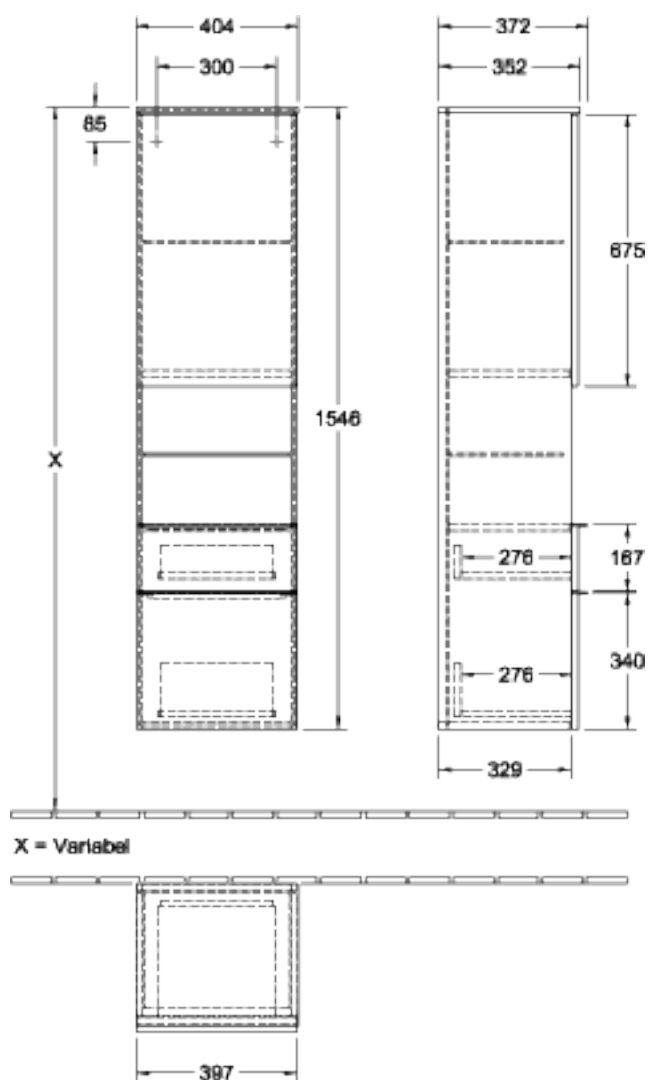

1616S3753

## Armoire haute SYMPHONIE<sup>21</sup> VEN

40,4 x 154,6 x 37,2 cm

Armoire de tablette, 1 porte charnières à droite, niche ouverte, 2 tiroirs

Document et photos non-contractuels. Tarif selon la date d'exportation du pdf, mentionné à titre indicatif. Les dimensions en millimètres s'entendent sous réserve des tolérances d'usine, d'éventuelles modifications ultérieures, de même que de nouvelles possibilités de montage. La responsabilité ne peut être engagée en cas de cotes manquantes ou erronées (CO art. 100)