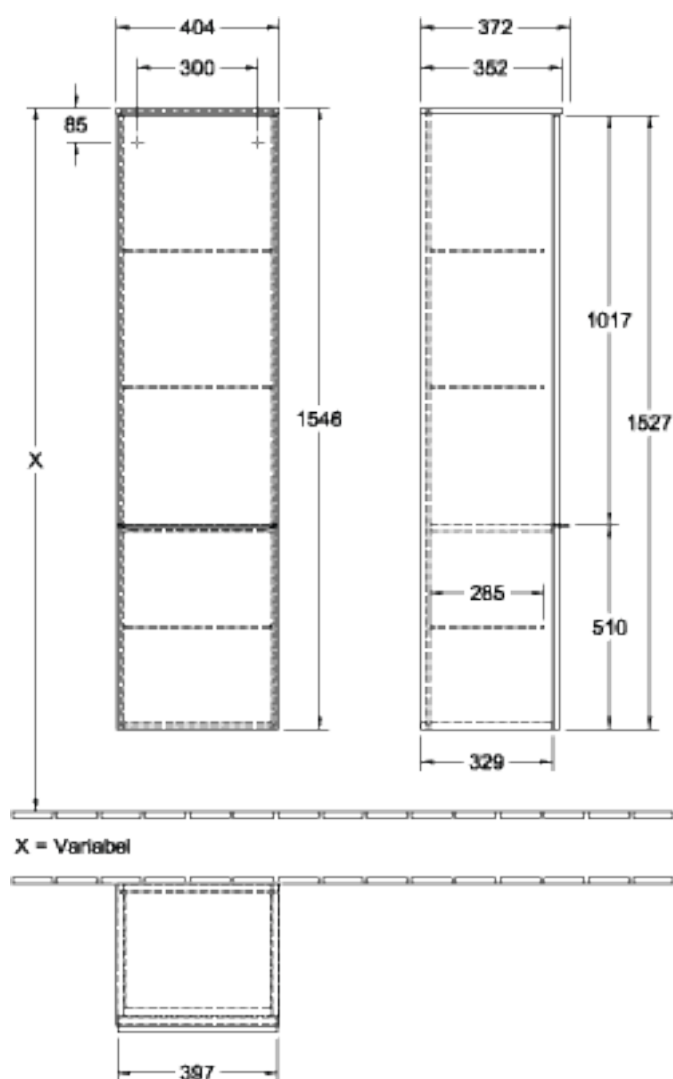

1616S3751

Armoire haute SYMPHONIE²¹ VEN

40,4 x 154,6 x 37,2 cm

1 porte charnières à droite,

Document et photos non-contractuels. Tarif selon la date d'exportation du pdf, mentionné à titre indicatif. Les dimensions en millimètres s'entendent sous réserve des tolérances d'usine, d'éventuelles modifications ultérieures, de même que de nouvelles possibilités de montage. La responsabilité ne peut être engagée en cas de cotes manquantes ou erronées (CO art. 100)