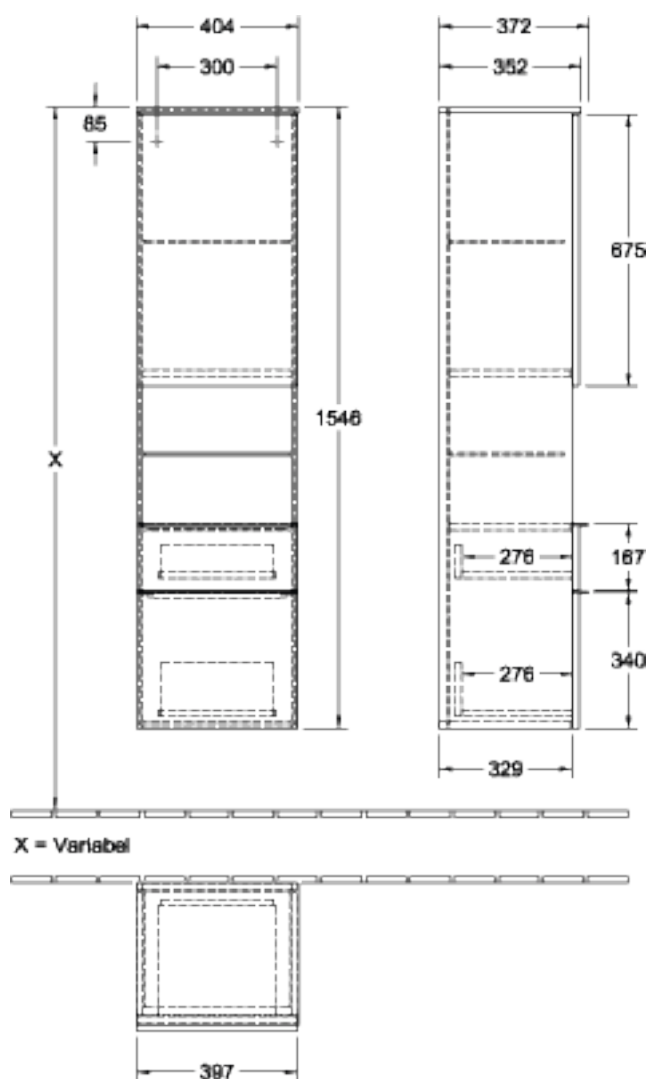

1616S3752

Armoire haute SYMPHONIE²¹ VEN

40,4 x 154,6 x 37,2 cm

armoire de tablette, 1 porte charnières à gauche, niche ouverte, 2 tiroirs

Document et photos non-contractuels. Tarif selon la date d'exportation du pdf, mentionné à titre indicatif. Les dimensions en millimètres s'entendent sous réserve des tolérances d'usine, d'éventuelles modifications ultérieures, de même que de nouvelles possibilités de montage. La responsabilité ne peut être engagée en cas de cotes manquantes ou erronées (CO art. 100)