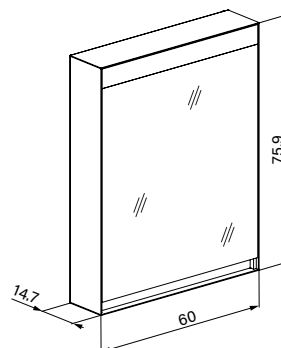

1617S0330

Armoire toilette SYMPHONIE ²⁰²² DUAL,
profil en aluminium
60,0 x 76,0 x 14,7 cm

LED
2000 -
6500K

IP 44

Aufputz-Montage AP
Pose en applique
Surface mounting

ALS1/HCL/AP	X
50..	35
60..	35
80..	55
90..	65
100..	65
120..	95
130..	95
140..	95
150..	125
180..	125

Unterputz-Montage mit UP-Einbaurahmen
Pose en encastrement avec cadre de montage
Recessed mounting with installation box

ALS1/HCL/UP	A
50..	50.0
60..	60.0
80..	80.0
90..	90.0
100..	100.0
120..	120.0
130..	130.0
140..	140.0
150..	150.0
180..	180.0

Document et photos non-contractuels. Tarif selon la date d'exportation du pdf, mentionné à titre indicatif. Les dimensions en millimètres s'entendent sous réserve des tolérances d'usine, d'éventuelles modifications ultérieures, de même que de nouvelles possibilités de montage. La responsabilité ne peut être engagée en cas de cotes manquantes ou erronées (CO art. 100)