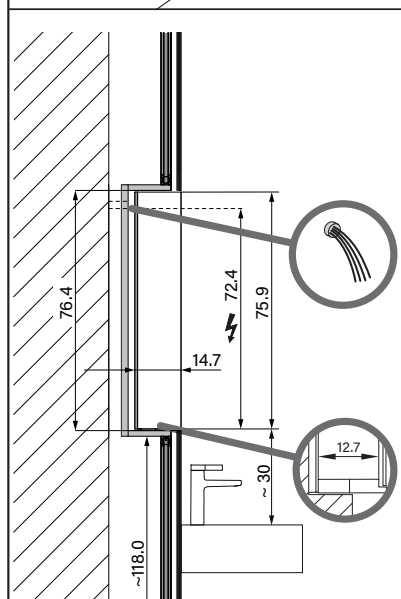

1617S0331

Armoire toilette SYMPHONIE ²⁰²² DUAL,
profil en aluminium

80,0 x 76,0 x 14,7 cm

LED
2000 -
6500K

IP 44

Aufputz-Montage **AP**
Pose en applique
Surface mounting

ALS1/HCL/AP	X
50..	35
60..	35
80..	55
90..	65
100..	65
120..	95
130..	95
140..	95
150..	125
180..	125

Unterputz-Montage mit
UP-Einbaurahmen
Pose en encastrement avec
cadre de montage
Recessed mounting with
installation box

ALS1/HCL/UP	A
50..	50.0
60..	60.0
80..	80.0
90..	90.0
100..	100.0
120..	120.0
130..	130.0
140..	140.0
150..	150.0
180..	180.0

Document et photos non-contractuels. Tarif selon la date d'exportation du pdf, mentionné à titre indicatif. Les dimensions en millimètres s'entendent sous réserve des tolérances d'usine, d'éventuelles modifications ultérieures, de même que de nouvelles possibilités de montage. La responsabilité ne peut être engagée en cas de cotes manquantes ou erronées (CO art. 100)