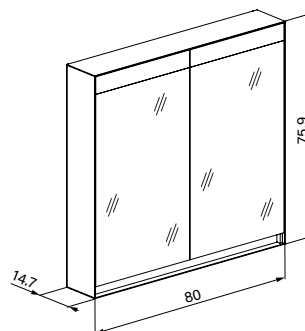

1617S0331

Armoire toilette SYMPHONIE ²⁰²² DUAL,
profil en aluminium

80,0 x 76,0 x 14,7 cm

LED
2000 -
6500K

IP 44

Aufputz-Montage **AP**
Pose en applique
Surface mounting

ALS1/HCL/AP	X
50..	35
60..	35
80..	55
90..	65
100..	65
120..	95
130..	95
140..	95
150..	125
180..	125

Unterputz-Montage mit
UP-Einbaurahmen
Pose en encastrement avec
cadre de montage
Recessed mounting with
installation box

ALS1/HCL/UP	A
50..	50.0
60..	60.0
80..	80.0
90..	90.0
100..	100.0
120..	120.0
130..	130.0
140..	140.0
150..	150.0
180..	180.0

Document et photos non-contractuels. Tarif selon la date d'exportation du pdf, mentionné à titre indicatif. Les dimensions en millimètres s'entendent sous réserve des tolérances d'usine, d'éventuelles modifications ultérieures, de même que de nouvelles possibilités de montage. La responsabilité ne peut être engagée en cas de cotes manquantes ou erronées (CO art. 100)