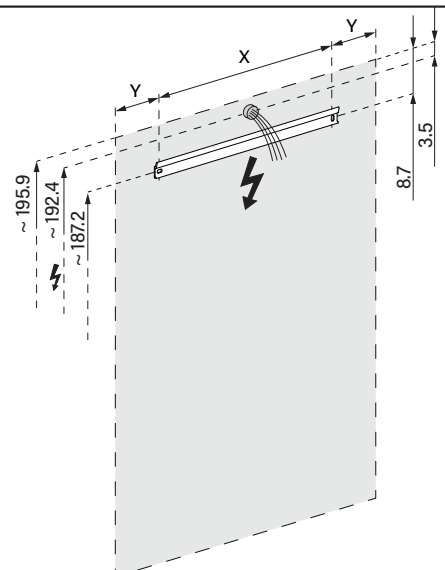

1617S0331

Armoire toilette SYMPHONIE ²⁰²² DUAL,
profil en aluminium

80,0 x 76,0 x 14,7 cm

LED
2000 -
6500K

IP 44

Aufputz-Montage **AP**
Pose en applique
Surface mounting

ALS1/HCL/AP	X
50..	35
60..	35
80..	55
90..	65
100..	65
120..	95
130..	95
140..	95
150..	125
180..	125

Unterputz-Montage mit
UP-Einbaurahmen
Pose en encastrement avec
cadre de montage
Recessed mounting with
installation box

ALS1/HCL/UP	A
50..	50.0
60..	60.0
80..	80.0
90..	90.0
100..	100.0
120..	120.0
130..	130.0
140..	140.0
150..	150.0
180..	180.0

Document et photos non-contractuels. Tarif selon la date d'exportation du pdf, mentionné à titre indicatif. Les dimensions en millimètres s'entendent sous réserve des tolérances d'usine, d'éventuelles modifications ultérieures, de même que de nouvelles possibilités de montage. La responsabilité ne peut être engagée en cas de cotes manquantes ou erronées (CO art. 100)