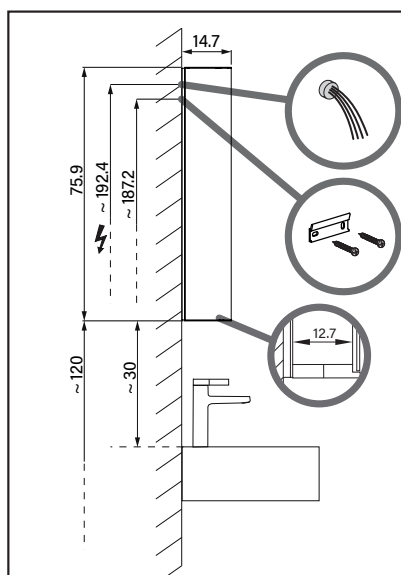

1617S0331

Armoire toilette SYMPHONIE ²⁰²² DUAL,
profil en aluminium

80,0 x 76,0 x 14,7 cm

LED
2000 -
6500K

IP 44

Aufputz-Montage **AP**
Pose en applique
Surface mounting

ALS1/HCL/AP	X
50..	35
60..	35
80..	55
90..	65
100..	65
120..	95
130..	95
140..	95
150..	125
180..	125

Unterputz-Montage mit
UP-Einbaurahmen
Pose en encastrement avec
cadre de montage
Recessed mounting with
installation box

ALS1/HCL/UP	A
50..	50.0
60..	60.0
80..	80.0
90..	90.0
100..	100.0
120..	120.0
130..	130.0
140..	140.0
150..	150.0
180..	180.0

Document et photos non-contractuels. Tarif selon la date d'exportation du pdf, mentionné à titre indicatif. Les dimensions en millimètres s'entendent sous réserve des tolérances d'usine, d'éventuelles modifications ultérieures, de même que de nouvelles possibilités de montage. La responsabilité ne peut être engagée en cas de cotes manquantes ou erronées (CO art. 100)