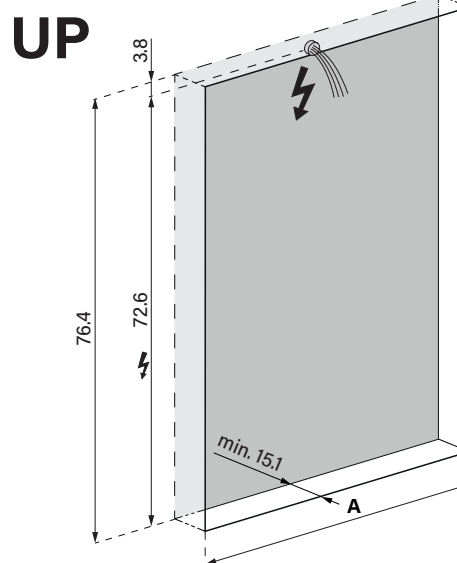

1617S0331

Armoire toilette SYMPHONIE ²⁰²² DUAL,
profil en aluminium

80,0 x 76,0 x 14,7 cm

LED
2000 -
6500K

IP 44

Aufputz-Montage **AP**
Pose en applique
Surface mounting

ALS1/HCL/AP	X
50..	35
60..	35
80..	55
90..	65
100..	65
120..	95
130..	95
140..	95
150..	125
180..	125

Unterputz-Montage mit
UP-Einbaurahmen
Pose en encastrement avec
cadre de montage
Recessed mounting with
installation box

ALS1/HCL/UP	A
50..	50.0
60..	60.0
80..	80.0
90..	90.0
100..	100.0
120..	120.0
130..	130.0
140..	140.0
150..	150.0
180..	180.0

Document et photos non-contractuels. Tarif selon la date d'exportation du pdf, mentionné à titre indicatif. Les dimensions en millimètres s'entendent sous réserve des tolérances d'usine, d'éventuelles modifications ultérieures, de même que de nouvelles possibilités de montage. La responsabilité ne peut être engagée en cas de cotes manquantes ou erronées (CO art. 100)