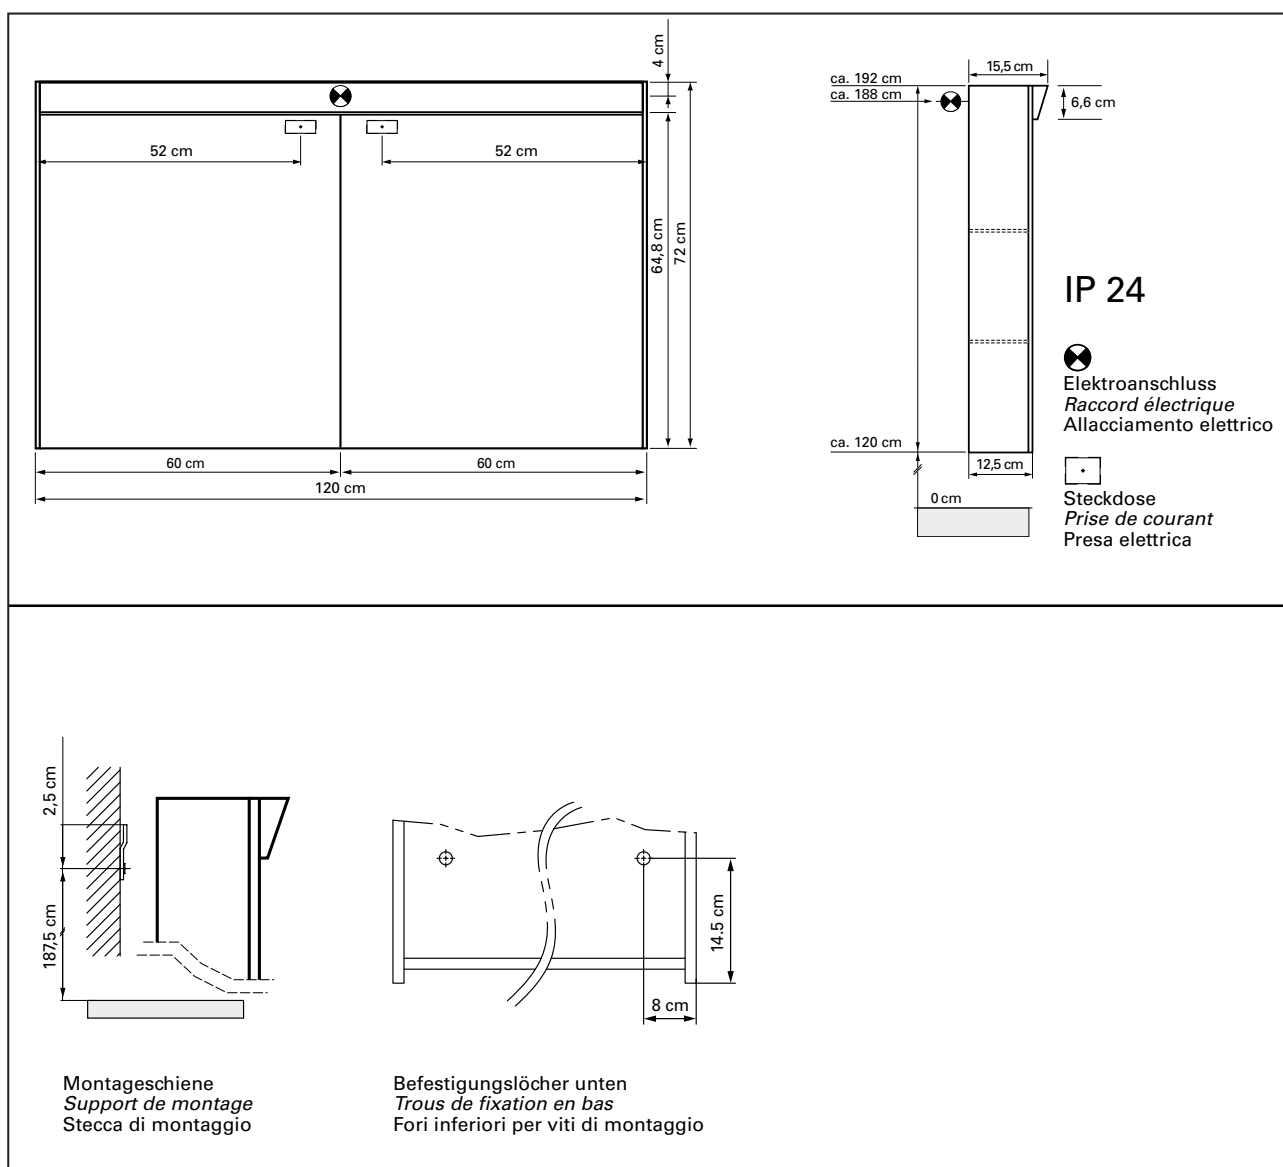

1617N0388

Armoire de toilette NOTE AVO LED **120 x 72 x 12,5/15,5 cm**, avec VARIATEUR, Zintec prise double en haut à droite ou à gauche, 2 portes à double miroir, éclairage LED 4000K IP24 [EXÉCUTION SPÉCIALE 6095 Lumens]

Document et photos non-contractuels. Tarif selon la date d'exportation du pdf, mentionné à titre indicatif. Les dimensions en millimètres s'entendent sous réserve des tolérances d'usine, d'éventuelles modifications ultérieures, de même que de nouvelles possibilités de montage. La responsabilité ne peut être engagée en cas de cotes manquantes ou erronées (CO art. 100)