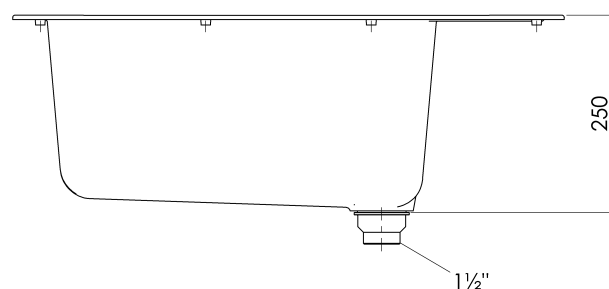

Einbaubecken Classic 1 WTE 100
Einbaubecken Classic PX 1 WTE 200

Montageschrauben M5 x 25 (Senkkopf) bei einer Arbeitsplatten-Dicke von 22 mm.