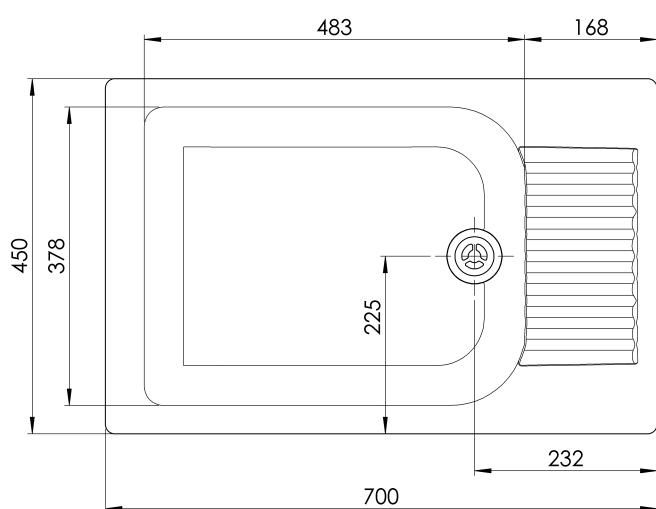

Einbaubecken Classic 1 WTE 100
Einbaubecken Classic PX 1 WTE 200

Montageschrauben M5 x 25 (Senkkopf) bei einer Arbeitsplatten-Dicke von 22 mm.