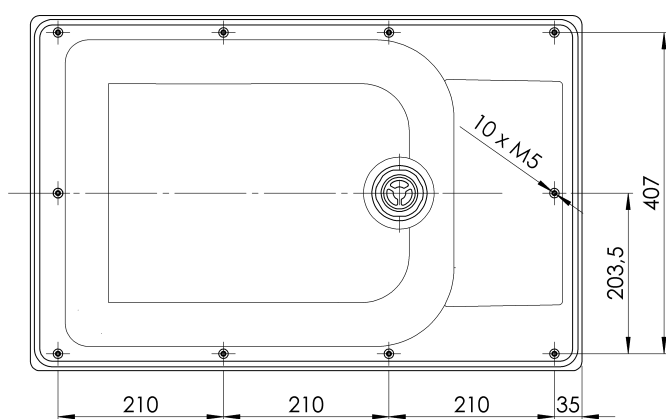

Einbaubecken Classic 1 WTE 100
Einbaubecken Classic PX 1 WTE 200

Montageschrauben M5 x 25 (Senkkopf) bei einer Arbeitsplatten-Dicke von 22 mm.