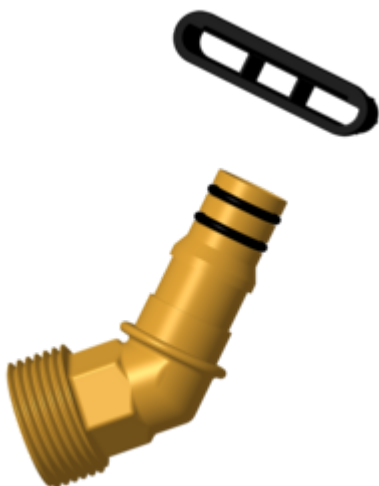

ACCESSOIRES ALIMENTATION EN EAU

INFORMATION SUR LE PRODUIT

Titre de l'article	Villeroy & Boch Accessoires Alimentation en eau, 150 x 220 x 65 mm
Code article	UPCON0141
Contenu de la livraison	1 alimentation d'eau
Profondeur en mm	220
Largeur en mm	150
Hauteur en mm	65
Collection	Accessoires
Désignation du produit	Alimentation en eau
Autre matériau	Vidage avec trop-plein: Plastique
autres finitions	Vidage avec trop-plein: chromé, brillant