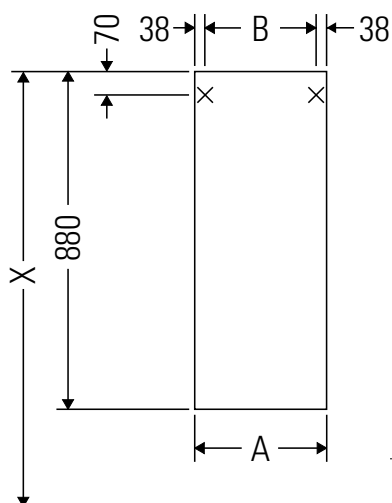

1616C4030

Armoire mi-haute Happy D.2 Plus

Dimensions 400x360x880 mm,

Ouverture à gauche, SANS PLATEAU HP030007171,

couleur Chêne méditerranéen mat

A	B
mm	mm
400	324

infos & tarif en vigueur :

Photos non contractuelles. Tarifs mentionnés à titre indicatif selon la date d'exportation du document. Seules les offres établies par nos conseillers de vente font foi. Les dimensions en millimètres s'entendent sous réserve des tolérances d'usine, d'éventuelles modifications ultérieures, de même que de nouvelles possibilités de montage. La responsabilité ne peut être engagée en cas de cotes manquantes ou erronées (CO art. 100). Nos conditions générales de ventes et la tarification de notre service de livraison sont disponibles sur notre site internet : <http://magenta-sa.ch/cgv.html> <http://www.magenta-sa.ch/logistique.html>.