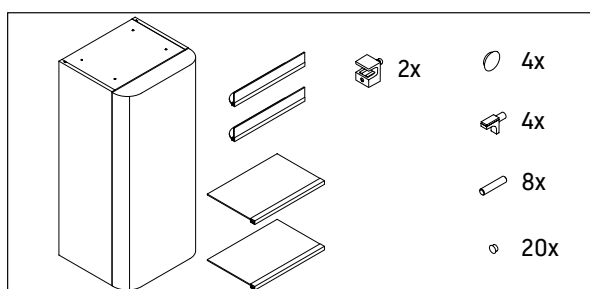

1616C4030

Armoire mi-haute Happy D.2 Plus

Dimensions 400x360x880 mm,

Ouverture à gauche, SANS PLATEAU HP030007171,

couleur Chêne méditerranéen mat

A	B
mm	mm
400	324

infos & tarif en vigueur :

Photos non contractuelles. Tarifs mentionnés à titre indicatif selon la date d'exportation du document. Seules les offres établies par nos conseillers de vente font foi. Les dimensions en millimètres s'entendent sous réserve des tolérances d'usine, d'éventuelles modifications ultérieures, de même que de nouvelles possibilités de montage. La responsabilité ne peut être engagée en cas de cotes manquantes ou erronées (CO art. 100). Nos conditions générales de ventes et la tarification de notre service de livraison sont disponibles sur notre site internet : <http://magenta-sa.ch/cgv.html> <http://www.magenta-sa.ch/logistique.html>.