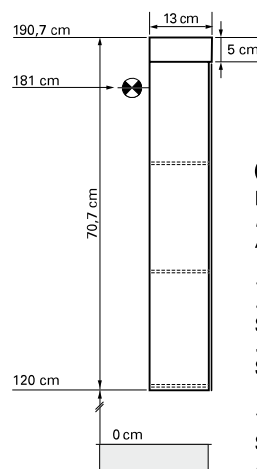

IP 24

⊗
Elektroanschluss
Raccord électrique
Allacciamento elettrico

⏏
Sensor
Senseur
Sensore

⏏
Steckdose
Prise de courant
Presa elettrica