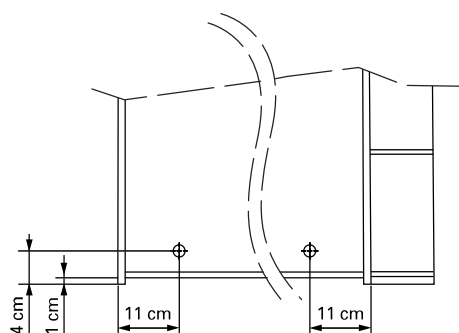

⏏
Steckdose
Prise de courant
Presa elettrica

Montageschiene
Support de montage
Stecca di montaggio

Befestigungslöcher unten
Trous de fixation en bas
Fori inferiori per viti di montaggio

Die Massangaben in Zentimeter verstehen sich unter dem Vorbehalt der Werkstoleranzen, eventuell späterer Änderungen sowie weiterer Montagemöglichkeiten. Die Haftung für Folgen fehlerhafter oder unvollständiger Massangaben ist ausgeschlossen (Art. 100 OR).

Les dimensions en centimètre s'entendent sous réserve des tolérances d'usine, d'éventuelles modifications ultérieures, de même que de nouvelles possibilités de montage. La responsabilité ne peut être engagée en cas de cotes manquantes ou erronées (CD art. 100).

Le dimensioni in centimetri si intendono indicate con riserva delle usuali tolleranze di fabbricazione, delle eventuali successive modifiche e delle nuove possibilità di montaggio. Si declina ogni responsabilità per conseguenze derivanti da indicazioni errate o incomplete delle dimensioni (art. 100 CO).