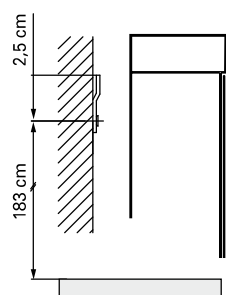

⏏
Steckdose
Prise de courant
Presa elettrica

Montageschiene
Support de montage
Stecca di montaggio

Befestigungslöcher unten
Trous de fixation en bas
Fori inferiori per viti di montaggio

Die Massangaben in Zentimeter verstehen sich unter dem Vorbehalt der Werkstoleranzen, eventuell späterer Änderungen sowie weiterer Montagemöglichkeiten. Die Haftung für Folgen fehlerhafter oder unvollständiger Massangaben ist ausgeschlossen (Art. 100 OR).

Les dimensions en centimètre s'entendent sous réserve des tolérances d'usine, d'éventuelles modifications ultérieures, de même que de nouvelles possibilités de montage. La responsabilité ne peut être engagée en cas de cotes manquantes ou erronées (CD art. 100).

Le dimensioni in centimetri si intendono indicate con riserva delle usuali tolleranze di fabbricazione, delle eventuali successive modifiche e delle nuove possibilità di montaggio. Si declina ogni responsabilità per conseguenze derivanti da indicazioni errate o incomplete delle dimensioni (art. 100 CO).