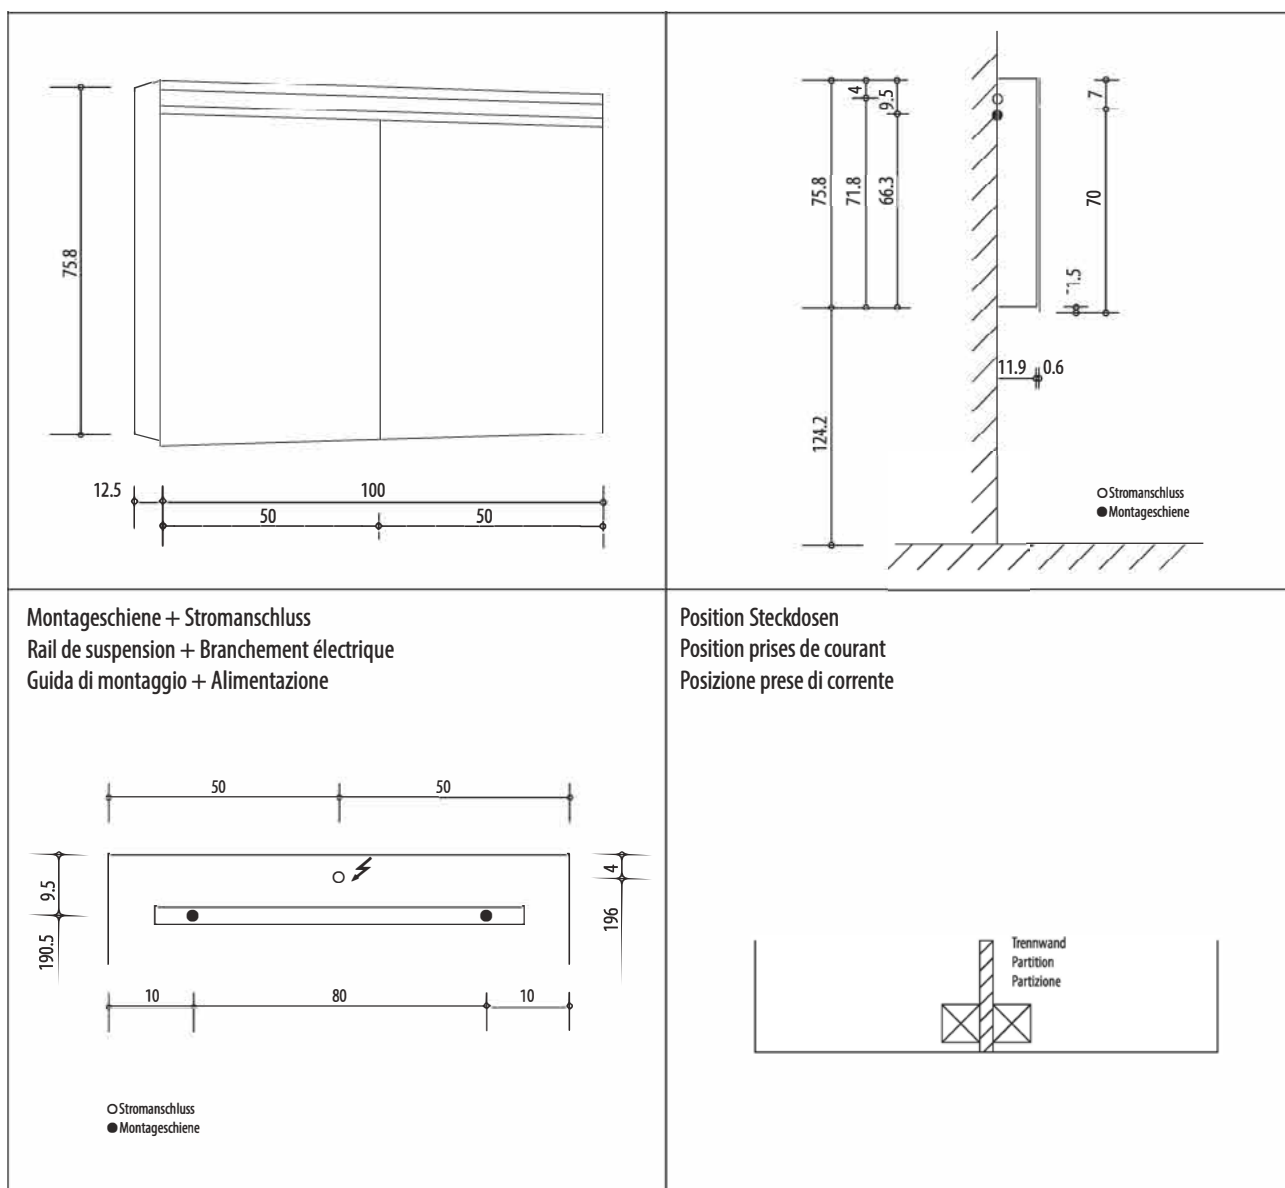

1617S0342

Armoire de toilette Symphonie19 N°01 LED, 100 x 77,3 x 12,5 cm profil en aluminium, 2 prises doubles en bas, 2 portes à doubles miroir (50/50) éclairage LED en haut 3819 en bas 1560 Lumen, IP24 réglable (Dali) 4000K, blanc

infos & tarif en vigueur :

Photos non contractuelles. Tarifs mentionnés à titre indicatif selon la date d'exportation du document. Seules les offres établies par nos conseillers de vente font foi. Les dimensions en millimètres s'entendent sous réserve des tolérances d'usine, d'éventuelles modifications ultérieures, de même que de nouvelles possibilités de montage. La responsabilité ne peut être engagée en cas de cotes manquantes ou erronées (CO art. 100). Nos conditions générales de ventes et la tarification de notre service de livraison sont disponibles sur notre site internet : <http://magenta-sa.ch/cgv.html> <http://www.magenta-sa.ch/logistique.html>.