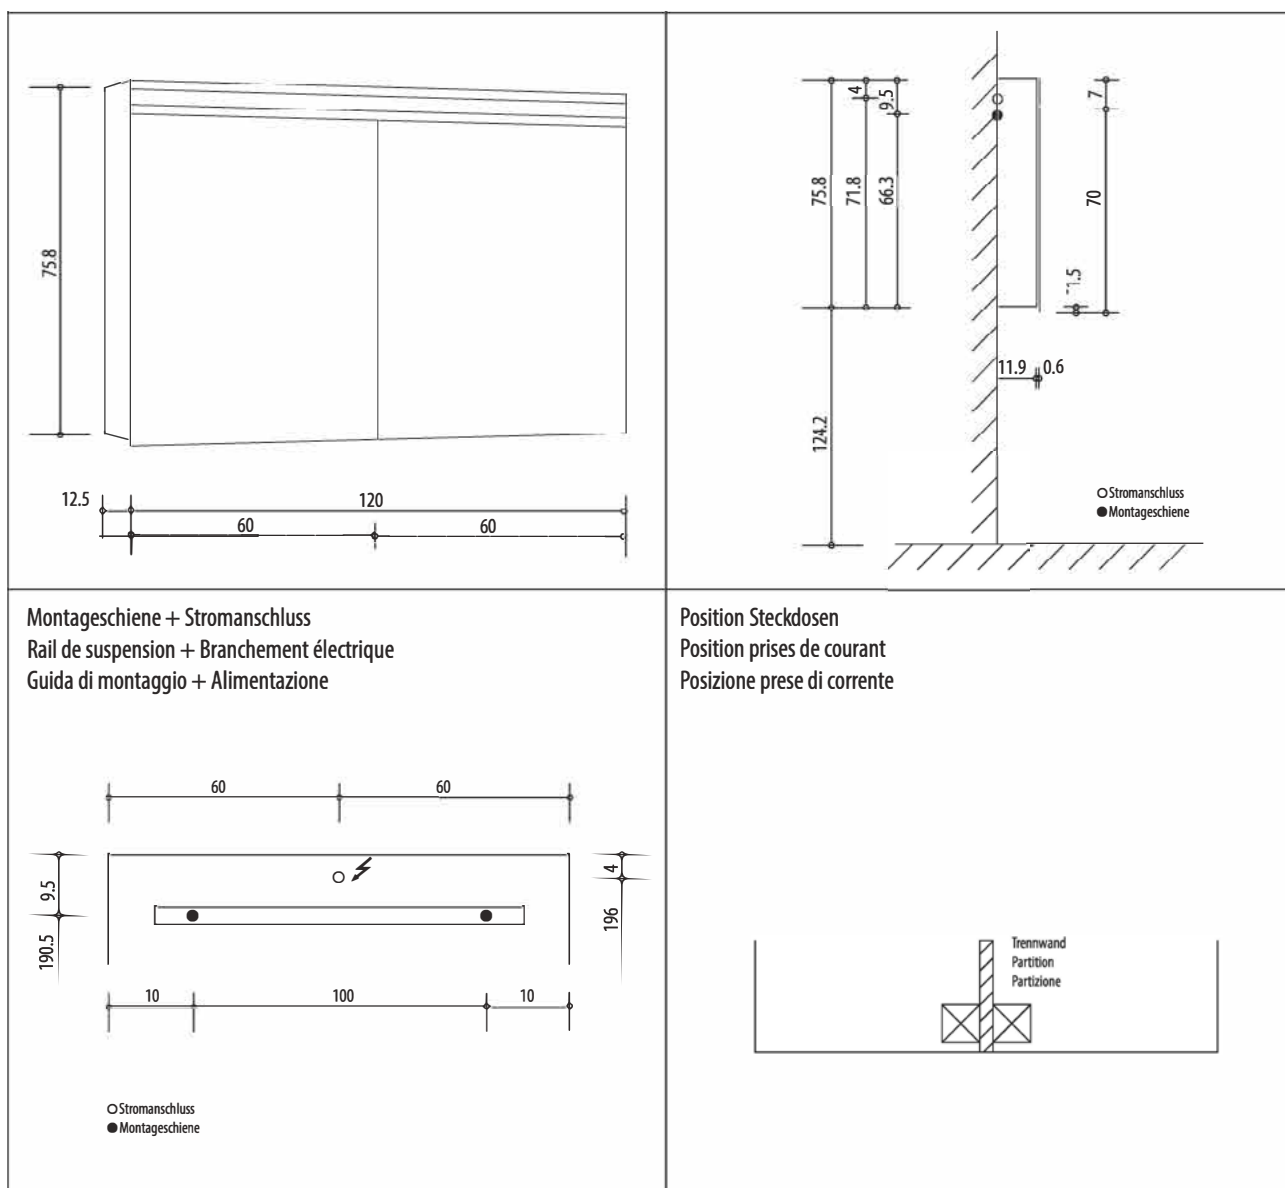

1617S0343

Armoire de toilette Symphonie 19 N°01 LED, 120 x 77,3 x 12,5 cm profil en aluminium, 2 prises doubles en bas, 2 portes à doubles miroir (60/60) éclairage LED en haut 4582 en bas 1880 Lumen, IP24 réglable (Dali) 4000K, blanc

infos & tarif en vigueur :

Photos non contractuelles. Tarifs mentionnés à titre indicatif selon la date d'exportation du document. Seules les offres établies par nos conseillers de vente font foi. Les dimensions en millimètres s'entendent sous réserve des tolérances d'usine, d'éventuelles modifications ultérieures, de même que de nouvelles possibilités de montage. La responsabilité ne peut être engagée en cas de cotes manquantes ou erronées (CO art. 100). Nos conditions générales de ventes et la tarification de notre service de livraison sont disponibles sur notre site internet : <http://magenta-sa.ch/cgv.html> <http://www.magenta-sa.ch/logistique.html>.