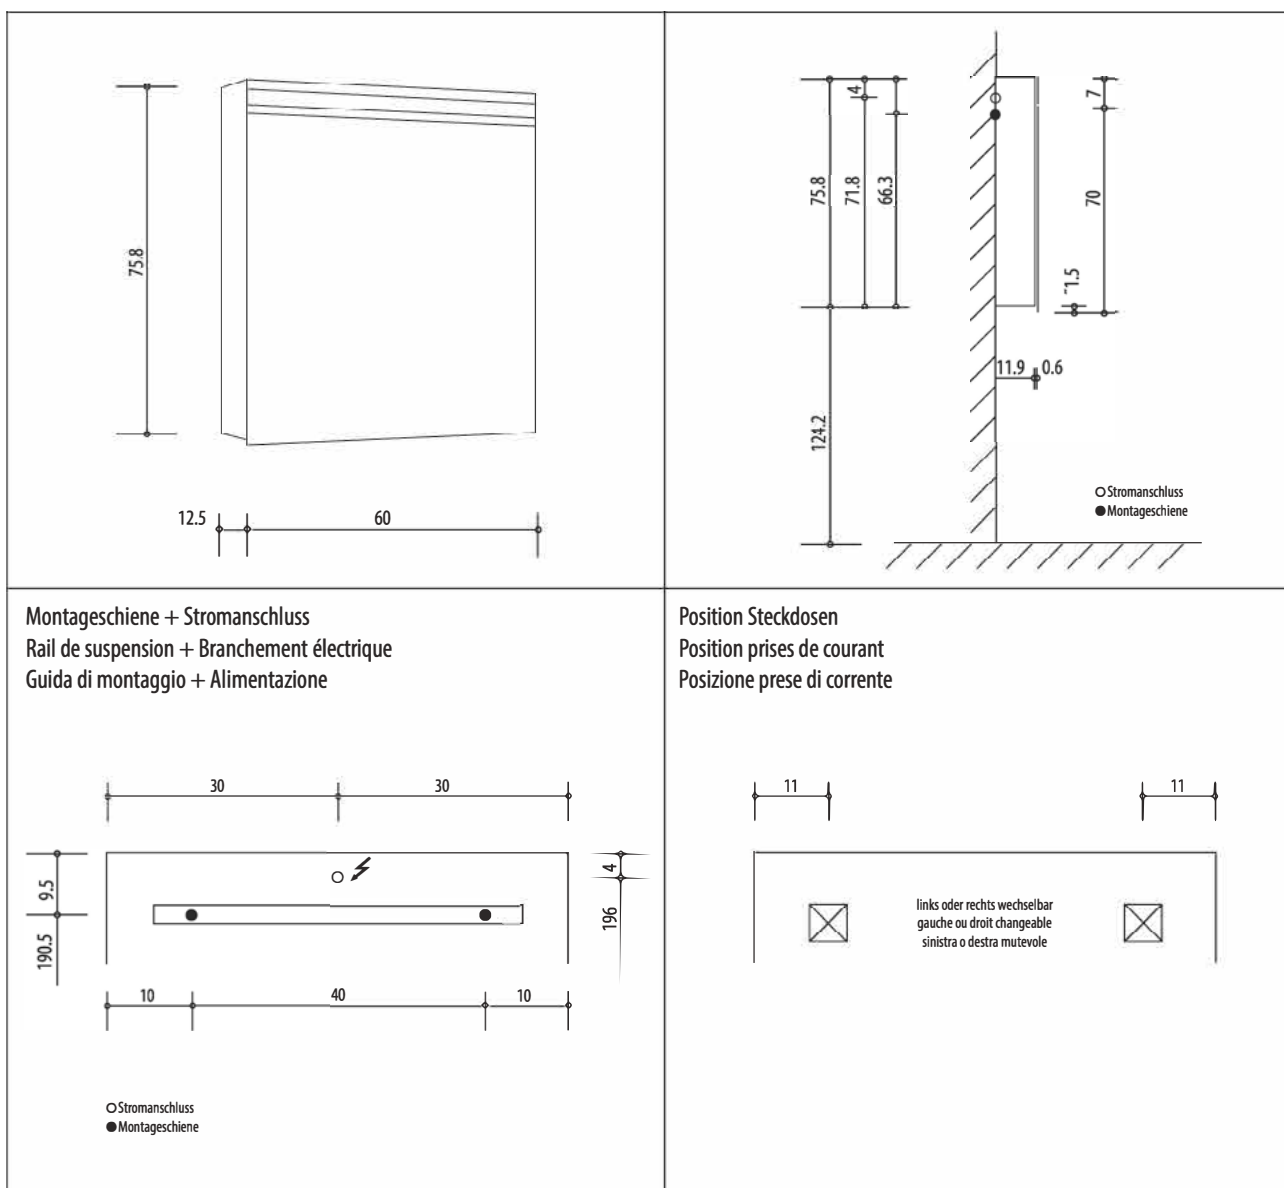

1617S0336

Armoire de toilette Symphonie19 N°01 LED, 60 x 77,3 x 12,5 cm profil en aluminium, prise double en haut changeable 1 porte à double miroir charnières à gauche ou à droite, éclairage LED en haut 2291, en bas 920 Lumen, IP24 réglable (Dali) 4000K, blanc

infos & tarif en vigueur :

Photos non contractuelles. Tarifs mentionnés à titre indicatif selon la date d'exportation du document. Seules les offres établies par nos conseillers de vente font foi. Les dimensions en millimètres s'entendent sous réserve des tolérances d'usine, d'éventuelles modifications ultérieures, de même que de nouvelles possibilités de montage. La responsabilité ne peut être engagée en cas de cotes manquantes ou erronées (CO art. 100). Nos conditions générales de ventes et la tarification de notre service de livraison sont disponibles sur notre site internet : <http://magenta-sa.ch/cgv.html> <http://www.magenta-sa.ch/logistique.html>.