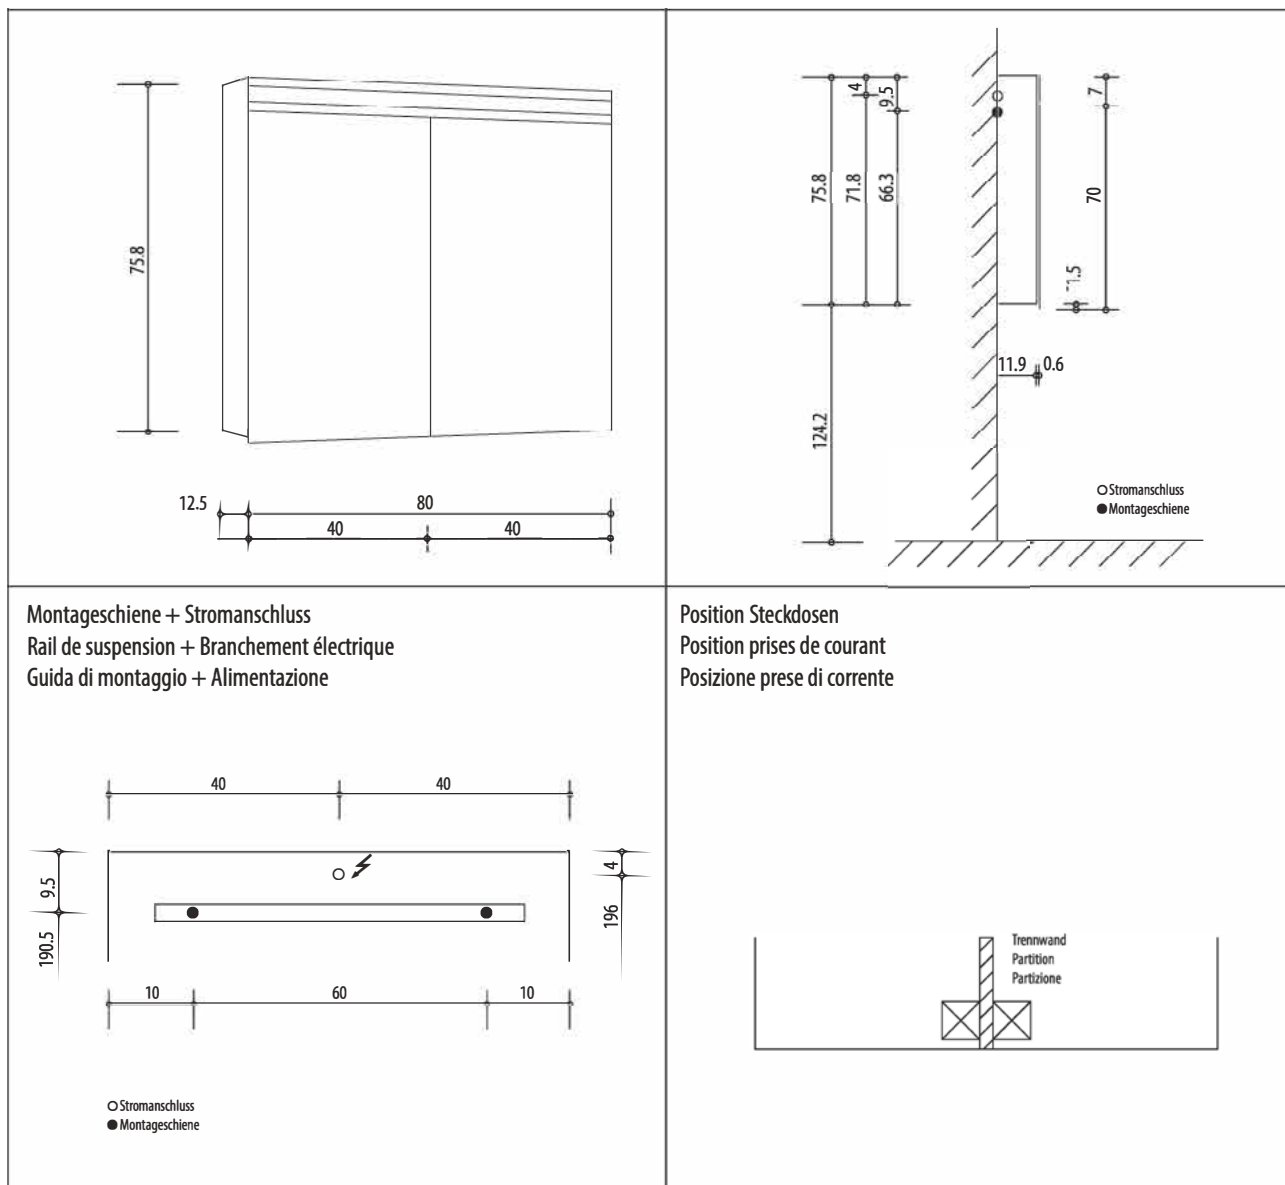

1617S0338

**Armoire de toilette Symphonie 19 N°01 LED, 80 x 77,3 x 12,5 cm** profil en aluminium, 2 prises doubles en bas, 2 portes à doubles miroir (40/40) éclairage LED en haut 3055 en bas 1240 Lumen, IP24 réglable (Dali) 4000K, blanc

infos & tarif en vigueur :

Photos non contractuelles. Tarifs mentionnés à titre indicatif selon la date d'exportation du document. Seules les offres établies par nos conseillers de vente font foi. Les dimensions en millimètres s'entendent sous réserve des tolérances d'usine, d'éventuelles modifications ultérieures, de même que de nouvelles possibilités de montage. La responsabilité ne peut être engagée en cas de cotes manquantes ou erronées (CO art. 100). Nos conditions générales de ventes et la tarification de notre service de livraison sont disponibles sur notre site internet : <http://magenta-sa.ch/cgv.html> <http://www.magenta-sa.ch/logistique.html>.