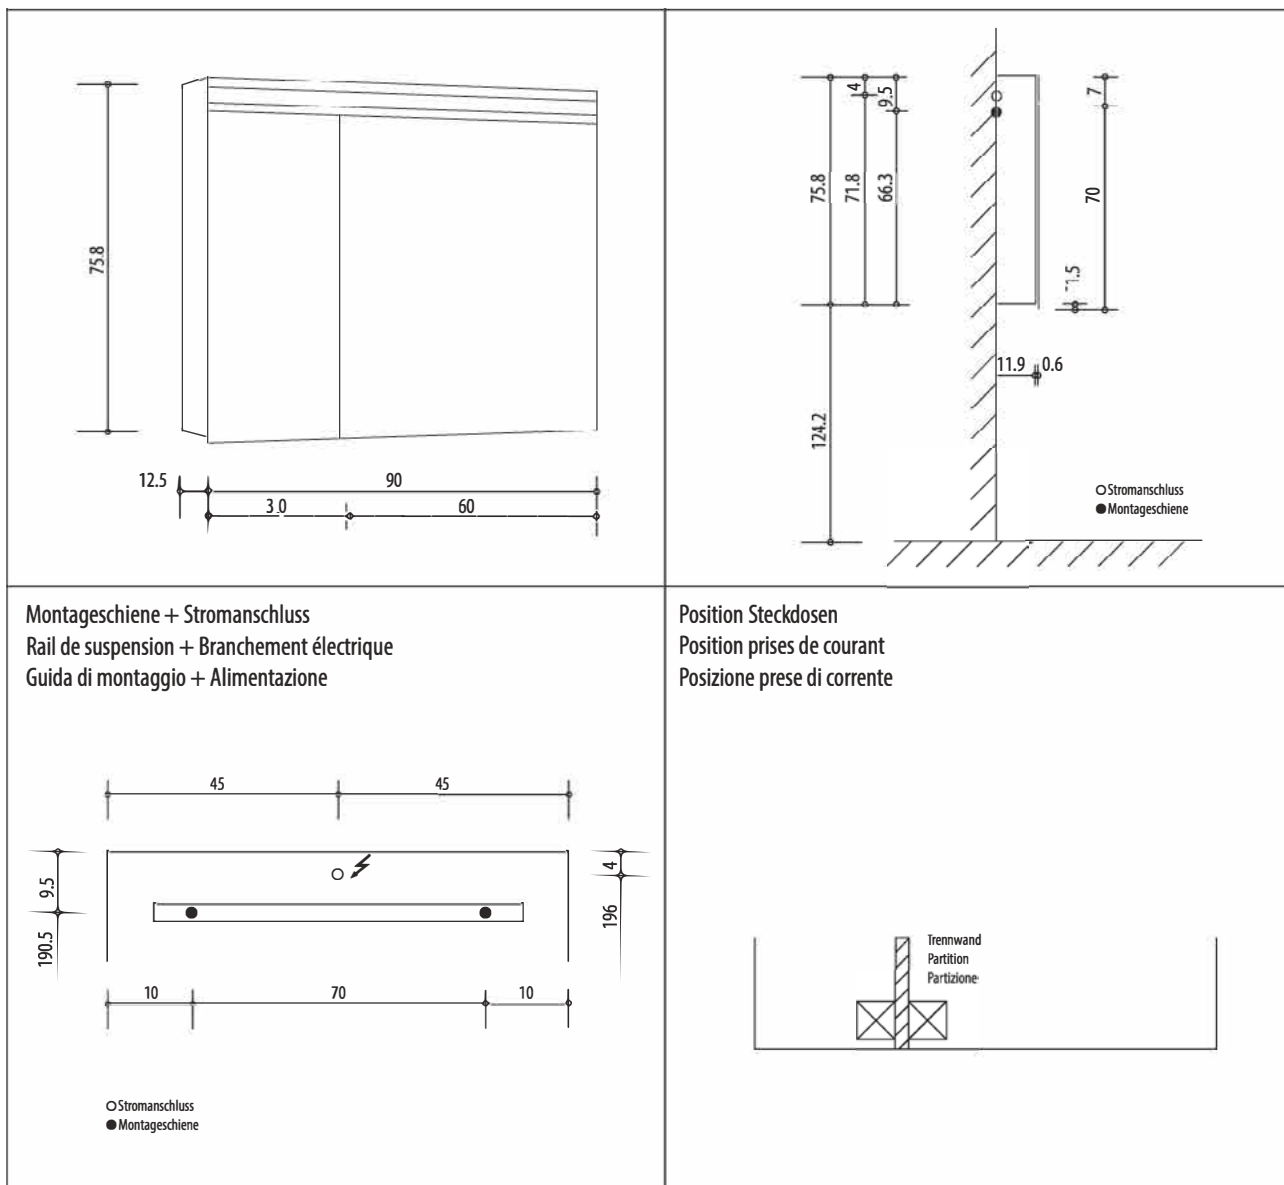

1617S0341

Armoire de toilette Symphonie 19 N°01 LED, 90 x 77,3 x 12,5 cm profil en aluminium, 2 prises doubles en bas, 2 portes à doubles miroir (30/60) éclairage LED en haut 3437 en bas 1400 Lumen, IP24 réglable (Dali) 4000K, blanc