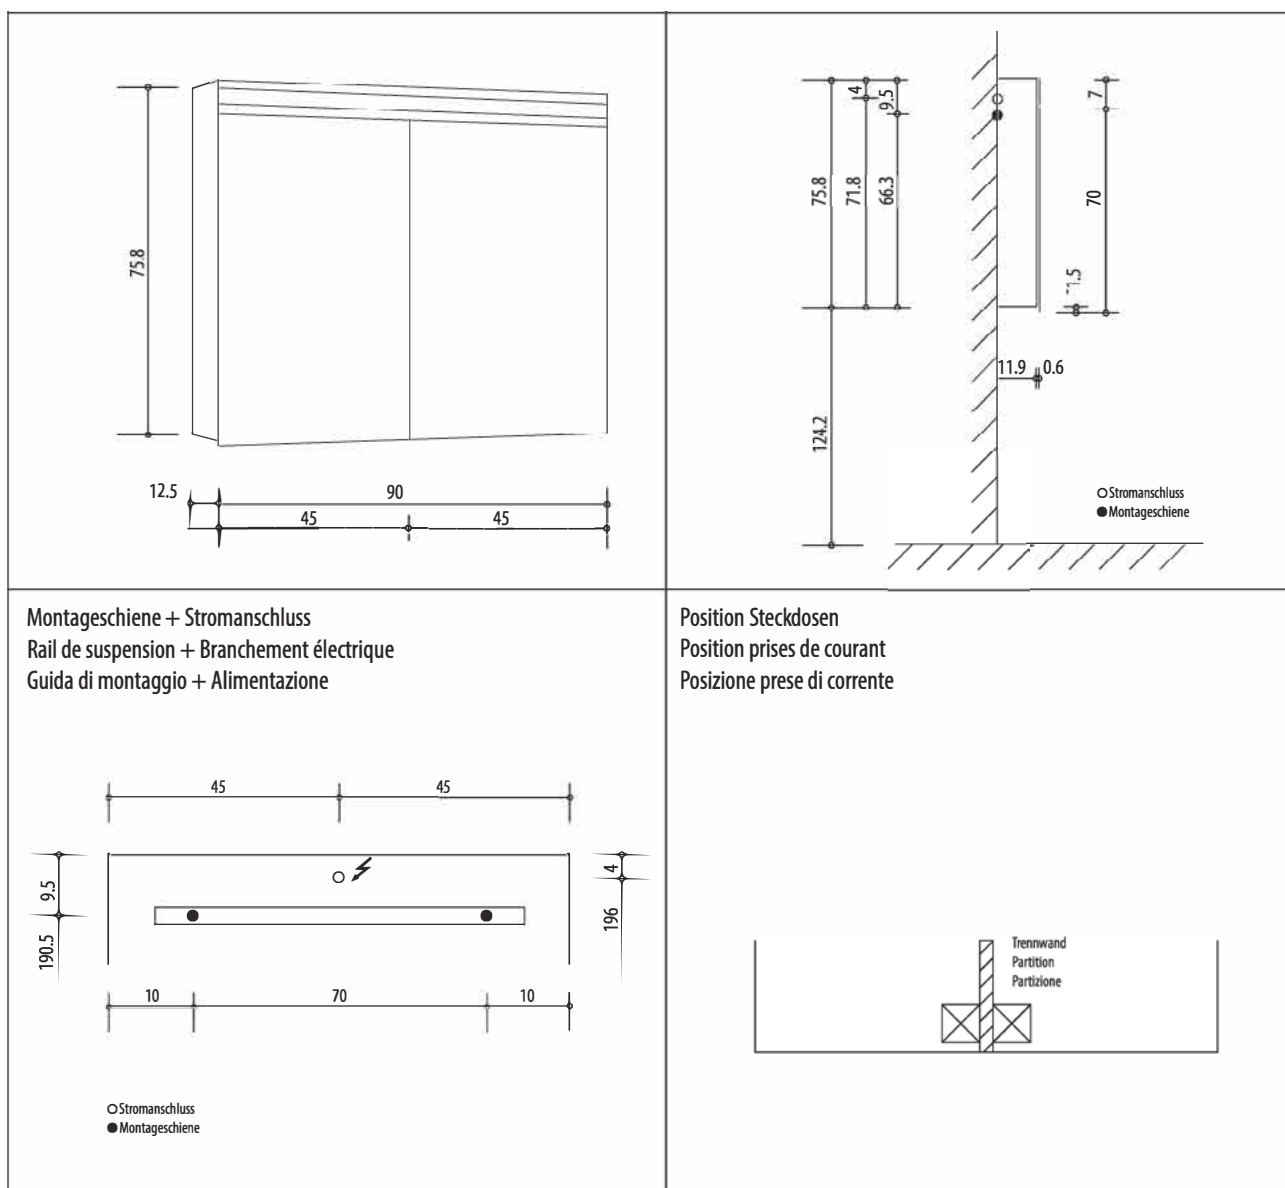

1617S0339

Armoire de toilette Symphonie 19 N°01 LED, 90 x 77,3 x 12,5 cm profil en aluminium, 2 prises doubles en bas, 2 portes à doubles miroir (45/45) éclairage LED en haut 3437 en bas 1400 Lumen, IP24 réglable (Dali) 4000K, blanc

infos & tarif en vigueur :

Photos non contractuelles. Tarifs mentionnés à titre indicatif selon la date d'exportation du document. Seules les offres établies par nos conseillers de vente font foi. Les dimensions en millimètres s'entendent sous réserve des tolérances d'usine, d'éventuelles modifications ultérieures, de même que de nouvelles possibilités de montage. La responsabilité ne peut être engagée en cas de cotes manquantes ou erronées (CO art. 100). Nos conditions générales de ventes et la tarification de notre service de livraison sont disponibles sur notre site internet : <http://magenta-sa.ch/cgv.html> <http://www.magenta-sa.ch/logistique.html>.