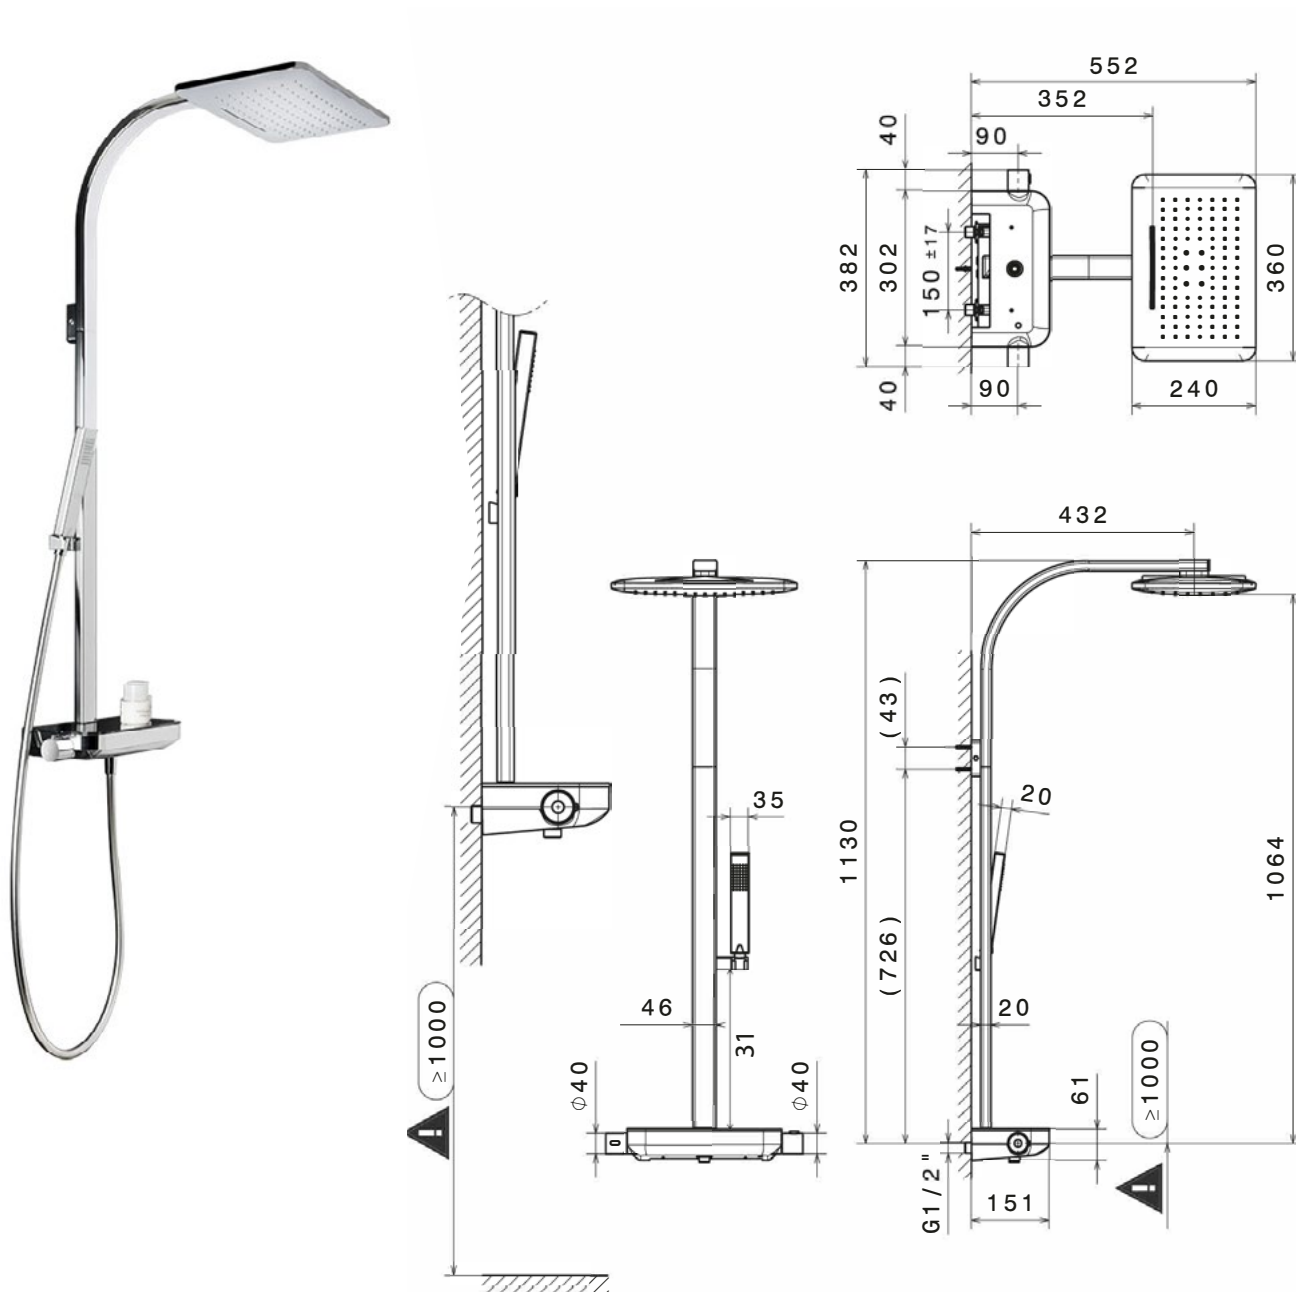

1621S0817

**Colonne de douche Symphonie<sup>19</sup> N°01**, mélangeur thermostatique, entraxe 150 mm, tête de douche dimensions 240 x 360 mm avec jet pluie et cascade, Chromé, tablette verre blanc, Douchette en ABS, support fixe non réglable