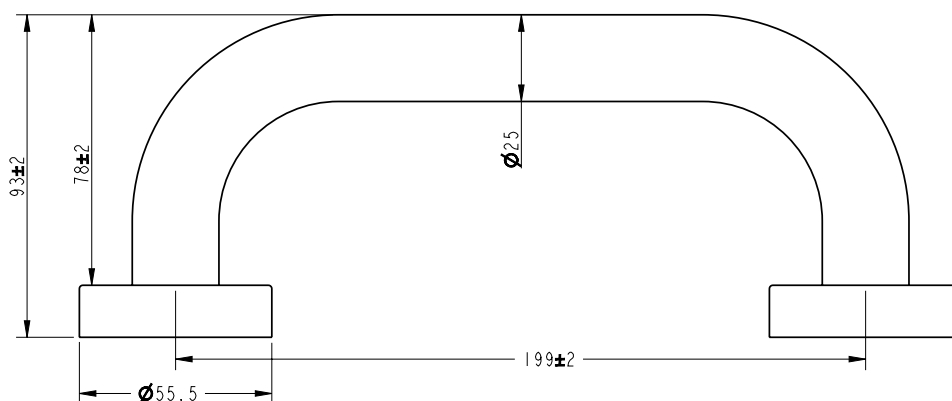

1690C1160

Barre d'appui 25 cm LUI Mélodie²² LUI

chromé

infos & tarif en vigueur :

Photos non contractuelles. Tarifs mentionnés à titre indicatif selon la date d'exportation du document. Seules les offres établies par nos conseillers de vente font foi. Les dimensions en millimètres s'entendent sous réserve des tolérances d'usine, d'éventuelles modifications ultérieures, de même que de nouvelles possibilités de montage. La responsabilité ne peut être engagée en cas de cotes manquantes ou erronées (CO art. 100). Nos conditions générales de ventes et la tarification de notre service de livraison sont disponibles sur notre site internet : <http://magenta-sa.ch/cgv.html> <http://www.magenta-sa.ch/logistique.html>.