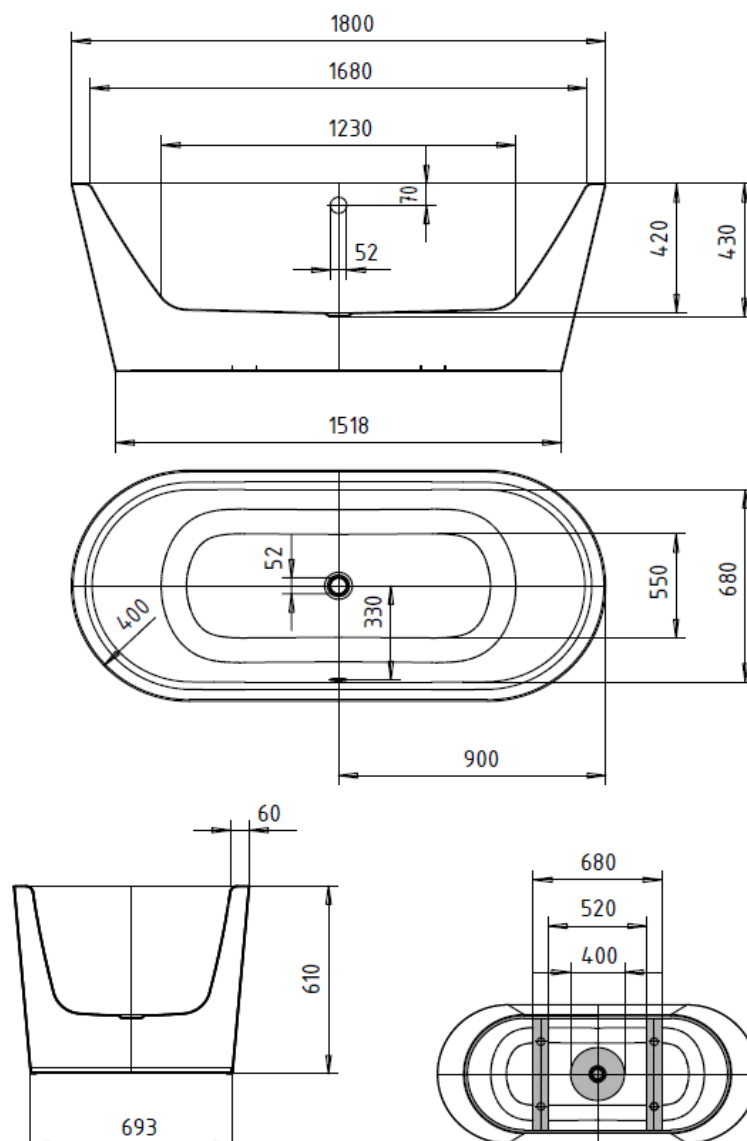

Artikel	111521	1. Ausgabe	9-2017
Article		1. Edition	
Articolo		1. Edizione	

Art. No	2026 4075 XXXX	Mut.
Badewanne CLASSIC DUO OVAL MEISTERSTÜCK		
Baignoire CLASSIC DUO OVAL MEISTERSTÜCK		
Vasca bagno CLASSIC DUO OVAL MEISTERSTÜCK		

Copyright Das Wesentliche im Bad.
KALDEWEI

Die Massangaben in Millimeter verstehen sich unter dem Vorbehalt der Werkstoleranzen, eventuell späterer Änderungen sowie weiterer Montagemöglichkeiten. Die Haftung für Folgen fehlerhafter oder unvollständiger Massangaben ist ausgeschlossen (Art. 100 OR).

Les dimensions en millimètre s'entendent sous réserve des tolérances d'usine, d'éventuelles modifications ultérieures, de même que de nouvelles possibilités de montage. La responsabilité ne peut être engagée en cas de cotes manquantes ou erronées (CD art. 100).

Le dimensioni in millimetri s'intendono fatte salve le tolleranze di fabbricazione, le eventuali modifiche successive e le ulteriori alternative di montaggio. Si declina qualsiasi responsabilità per le conseguenze legate a dimensioni errate o incomplete (art. 100 CO).