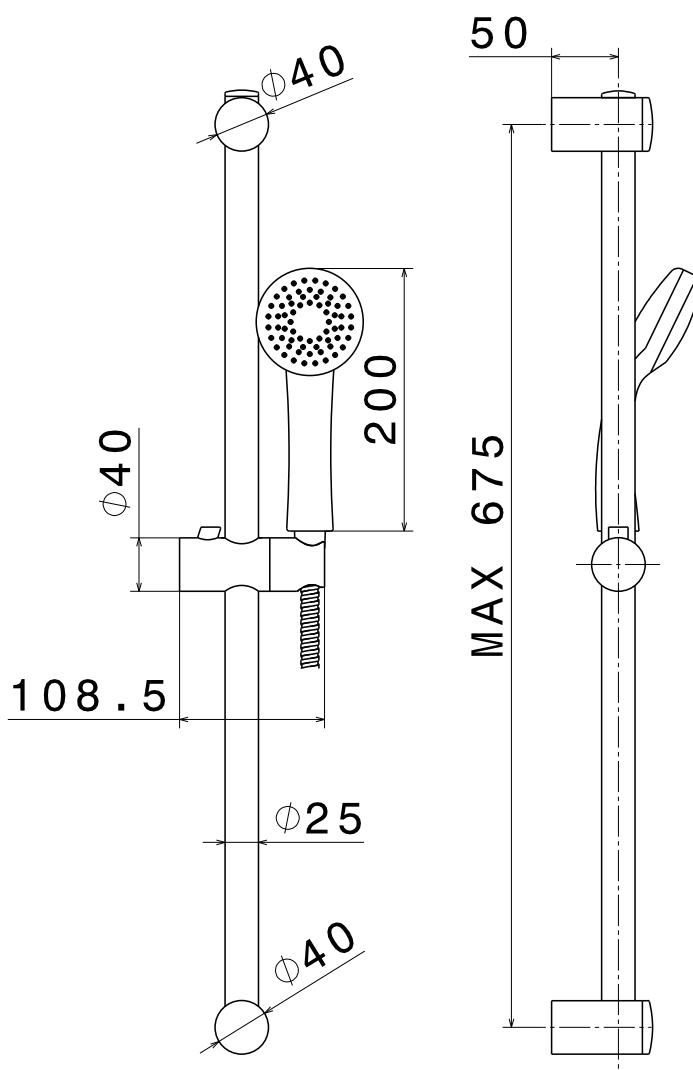

1621M0097

Glissière de douche *Mélo*die <sup>\*\*\*☆☆19</sup> N°01,  
Dim. 67.5 cm inclus flexible 150 cm et douchette à main,  
chromé

infos &amp; tarif en vigueur :

Photos non contractuelles. Tarifs mentionnés à titre indicatif selon la date d'exportation du document. Seules les offres établies par nos conseillers de vente font foi. Les dimensions en millimètres s'entendent sous réserve des tolérances d'usine, d'éventuelles modifications ultérieures, de même que de nouvelles possibilités de montage. La responsabilité ne peut être engagée en cas de cotes manquantes ou erronées (CO art. 100). Nos conditions générales de ventes et la tarification de notre service de livraison sont disponibles sur notre site internet : <http://magenta-sa.ch/cgv.html> <http://www.magenta-sa.ch/logistique.html>.