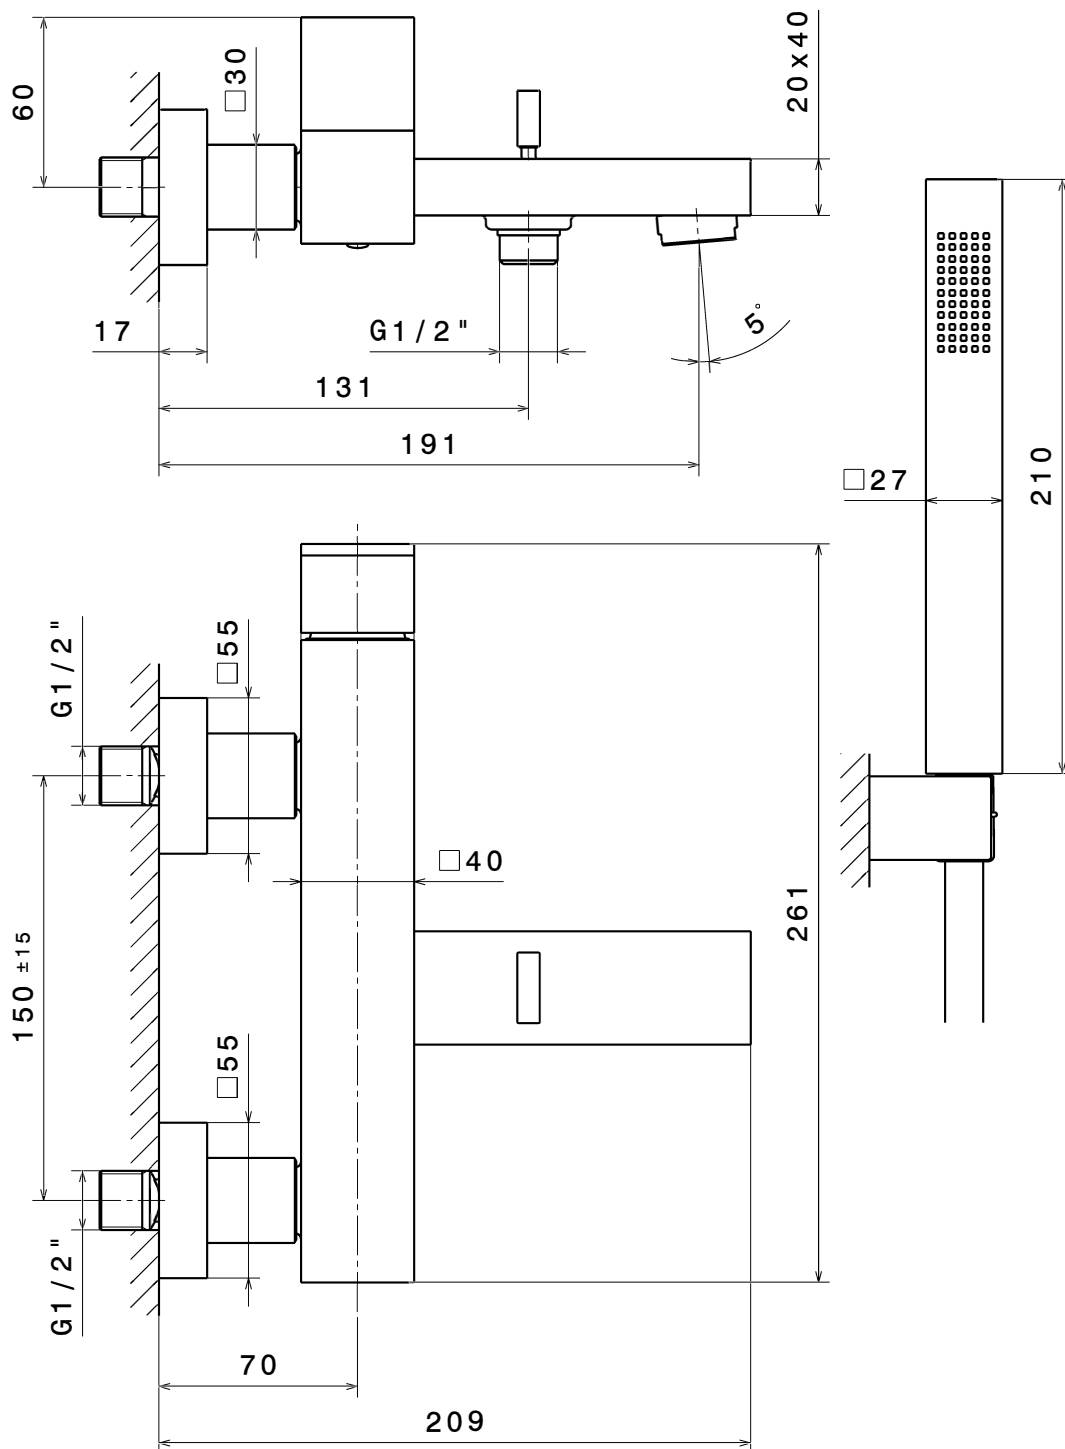

4040076

Mélangeur de bain complet *Harmonie*¹⁹ N°01, E 150 mm

Avec raccords excentriques 1/2 X 3/4, flexible 150 cm et douche à main, chromé

Les dimensions en millimètres s'entendent sous réserve des tolérances d'usine, d'éventuelles modifications ultérieures, de même que de nouvelles possibilités de montage. La responsabilité ne peut être engagée en cas de cotes manquantes ou erronées (CO art. 100)