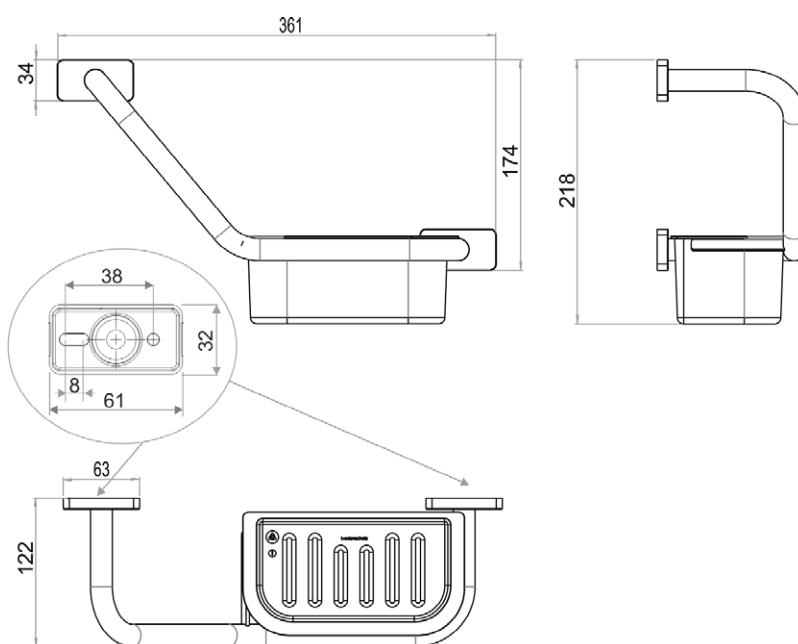

1690C1089

Barre d'appui coudée Bodenschatz® CHIC 22

36,1 x 12,2 x 21,8 cm, savonnière claire hauteur 7 cm,
montage à gauche et à droite, avec matériel de fixation, chromé

infos & tarif en vigueur :

Photos non contractuelles. **Tarifs mentionnés à titre indicatif selon la date d'exportation du document.** Seules les offres établies par nos conseillers de vente font foi. Les dimensions en millimètres s'entendent sous réserve des tolérances d'usine, d'éventuelles modifications ultérieures, de même que de nouvelles possibilités de montage. La responsabilité ne peut être engagée en cas de cotes manquantes ou erronées (CO art. 100). Nos conditions générales de ventes et la tarification de notre service de livraison sont disponibles sur notre site internet : <http://magenta-sa.ch/cgv.html> <http://www.magenta-sa.ch/logistique.html>.