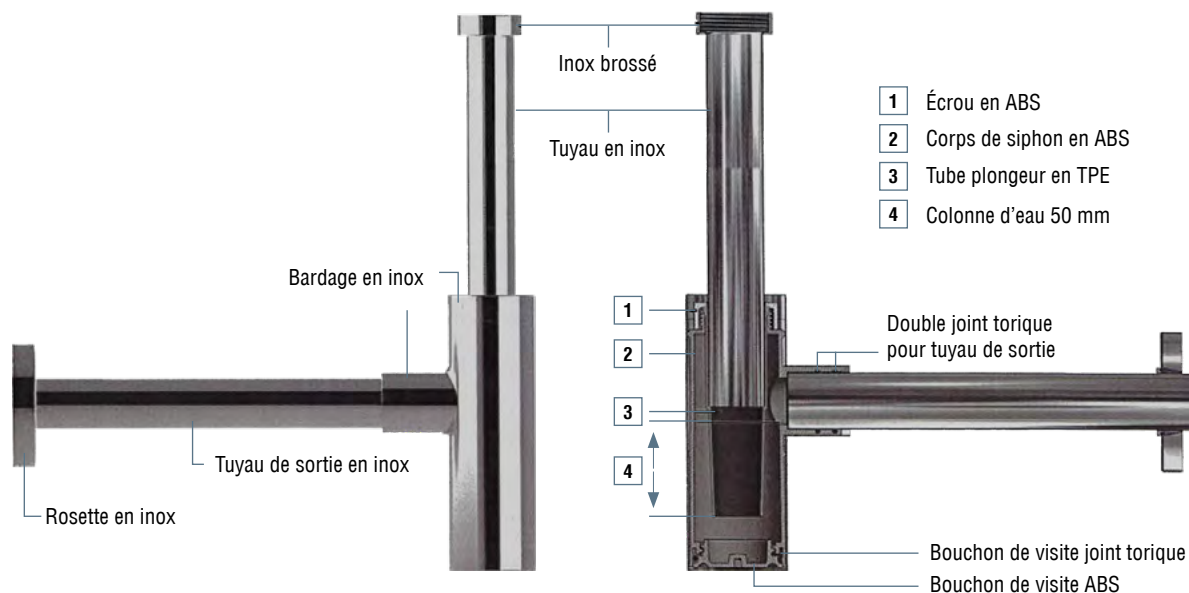

1614C0669

Siphon de lavabo 1 1/4" x 32 mm,

acier inoxydable y compris joint connecteur, inox brossé

infos & tarif en vigueur :

Photos non contractuelles. Tarifs mentionnés à titre indicatif selon la date d'exportation du document. Seules les offres établies par nos conseillers de vente font foi. Les dimensions en millimètres s'entendent sous réserve des tolérances d'usine, d'éventuelles modifications ultérieures, de même que de nouvelles possibilités de montage. La responsabilité ne peut être engagée en cas de cotes manquantes ou erronées (CO art. 100). Nos conditions générales de ventes et la tarification de notre service de livraison sont disponibles sur notre site internet : <http://magenta-sa.ch/cgv.html> <http://www.magenta-sa.ch/logistique.html>.