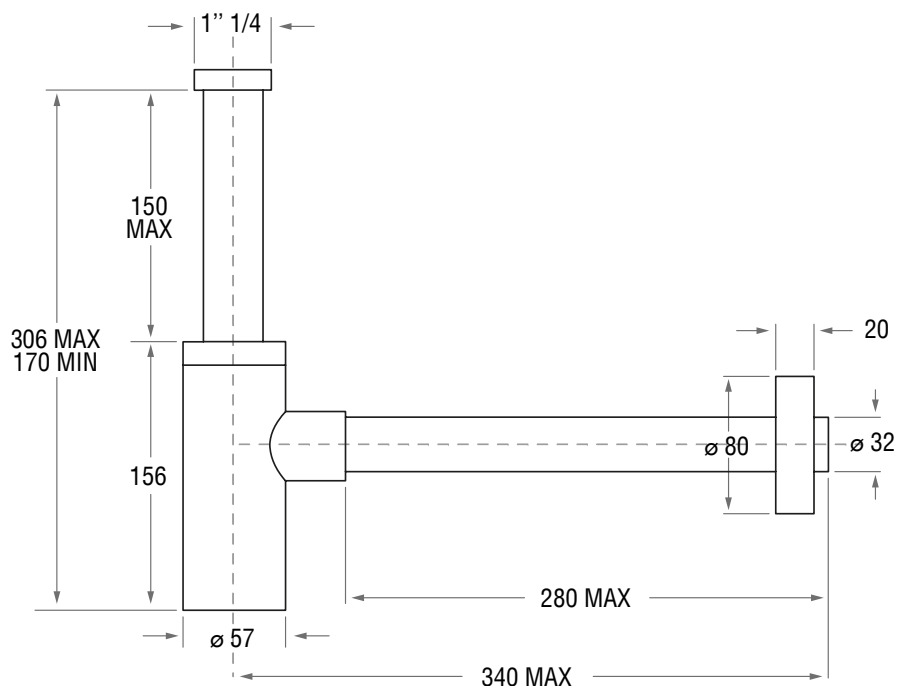

1614C0669

Siphon de lavabo 1 1/4" x 32 mm,

acier inoxydable y compris joint connecteur, inox brossé

infos & tarif en vigueur :

Photos non contractuelles. Tarifs mentionnés à titre indicatif selon la date d'exportation du document. Seules les offres établies par nos conseillers de vente font foi. Les dimensions en millimètres s'entendent sous réserve des tolérances d'usine, d'éventuelles modifications ultérieures, de même que de nouvelles possibilités de montage. La responsabilité ne peut être engagée en cas de cotes manquantes ou erronées (CO art. 100). Nos conditions générales de ventes et la tarification de notre service de livraison sont disponibles sur notre site internet : <http://magenta-sa.ch/cgv.html> <http://www.magenta-sa.ch/logistique.html>.