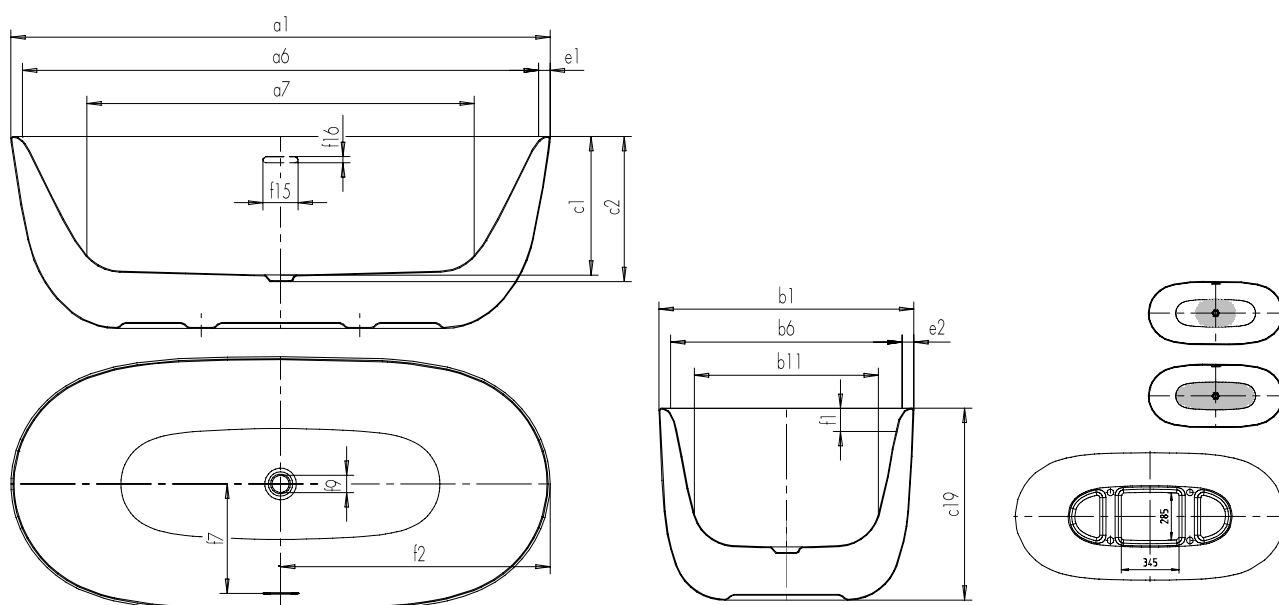

1612C0011

Baignoire OYO Duo Meisterstück 163 x 77 x 58 cm (Mod. 1050-4035),

acier, pose libre, garniture d'écoulement et trop-plein compris, blanc brillant

Modèle		1050-4034
Longueur extérieure	a_1	1630 mm
Longueur intérieure (haut)	a_6	1560 mm
Longueur intérieure (bas)	a_7	1171 mm
Largeur extérieure	b_1	770 mm
Largeur intérieure (haut)	b_6	700 mm
Largeur intérieure (bas)	b_{11}	556 mm
Profondeur intérieure	c_1	419 mm
Profondeur rebord - trou d'évacuation	c_2	439 mm
Hauteur de baignoire	c_{10}	580 mm
Largeur du rebord côté pied ; grand côté	$e_1; e_2$	35; 35 mm
Distance arête supérieure / milieu trop-plein	f_1	70 mm
Distance bord baignoire / centre orifice d'écoulement	f_2	815 mm
Distance milieu du trou d'évacuation / milieu trop-plein	f_7	331 mm
Diamètre bonde	f_9	Ø 52 mm
Largeur trop-plein	f_{15}	108 mm
Hauteur trop-plein	f_{16}	19 mm
Poids net		95 kg
Volume utile		148 l
Émaillage antidérapant partiel		478 x 332 mm
Émaillage antidérapant complet		915 x 332 mm

infos & tarif en vigueur :

Photos non contractuelles. Tarifs mentionnés à titre indicatif selon la date d'exportation du document. Seules les offres établies par nos conseillers de vente font foi. Les dimensions en millimètres s'entendent sous réserve des tolérances d'usine, d'éventuelles modifications ultérieures, de même que de nouvelles possibilités de montage. La responsabilité ne peut être engagée en cas de cotes manquantes ou erronées (CO art. 100). Nos conditions générales de ventes et la tarification de notre service de livraison sont disponibles sur notre site internet :