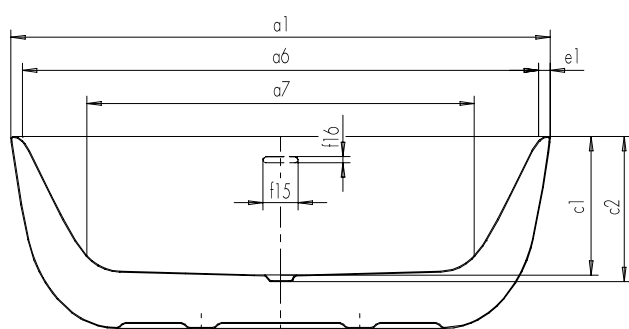

1612C0010

Baignoire OYO Duo Meisterstück
163 x 77 x 58 cm (Mod. 1050-4035),

acier, pose libre, garniture d'écoulement et trop-plein compris, noir mat

| | | |
|--|---------------------------------|--------------|
| Modèle | | 1050-4034 |
| Longueur extérieure | a ₁ | 1630 mm |
| Longueur intérieure (haut) | a ₆ | 1560 mm |
| Longueur intérieure (bas) | a ₇ | 1171 mm |
| Largeur extérieure | b ₁ | 770 mm |
| Largeur intérieure (haut) | b ₆ | 700 mm |
| Largeur intérieure (bas) | b ₁₁ | 556 mm |
| Profondeur intérieure | c ₁ | 419 mm |
| Profondeur rebord - trou d'évacuation | c ₂ | 439 mm |
| Hauteur de baignoire | c ₁₉ | 580 mm |
| Largeur du rebord côté pied ; grand côté | e ₁ ; e ₂ | 35; 35 mm |
| Distance arête supérieure / milieu trop-plein | f ₁ | 70 mm |
| Distance bord baignoire / centre orifice d'écoulement | f ₂ | 815 mm |
| Distance milieu du trou d'évacuation / milieu trop-plein | f ₃ | 331 mm |
| Diamètre bonde | f ₀ | Ø 52 mm |
| Largeur trop-plein | f ₁₅ | 108 mm |
| Hauteur trop-plein | f ₁₆ | 19 mm |
| Poids net | | 95 kg |
| Volume utile | | 148 l |
| Émaillage antidérapant partiel | | 478 x 332 mm |
| Émaillage antidérapant complet | | 915 x 332 mm |

infos & tarif en vigueur :

Photos non contractuelles. Tarifs mentionnés à titre indicatif selon la date d'exportation du document. Seules les offres établies par nos conseillers de vente font foi. Les dimensions en millimètres s'entendent sous réserve des tolérances d'usine, d'éventuelles modifications ultérieures, de même que de nouvelles possibilités de montage. La responsabilité ne peut être engagée en cas de cotes manquantes ou erronées (CO art. 100). Nos conditions générales de ventes et la tarification de notre service de livraison sont disponibles sur notre site internet :