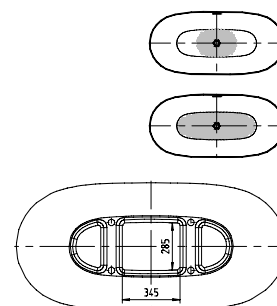

1612C0010

Baignoire OYO Duo Meisterstück
163 x 77 x 58 cm (Mod. 1050-4035),

acier, pose libre, garniture d'écoulement et trop-plein compris, noir mat

| | | |
|--|---------------------------------|--------------|
| Modèle | | 1050-4034 |
| Longueur extérieure | a ₁ | 1630 mm |
| Longueur intérieure (haut) | a ₆ | 1560 mm |
| Longueur intérieure (bas) | a ₇ | 1171 mm |
| Largeur extérieure | b ₁ | 770 mm |
| Largeur intérieure (haut) | b ₆ | 700 mm |
| Largeur intérieure (bas) | b ₁₁ | 556 mm |
| Profondeur intérieure | c ₁ | 419 mm |
| Profondeur rebord - trou d'évacuation | c ₂ | 439 mm |
| Hauteur de baignoire | c ₁₉ | 580 mm |
| Largeur du rebord côté pied ; grand côté | e ₁ ; e ₂ | 35; 35 mm |
| Distance arête supérieure / milieu trop-plein | f ₁ | 70 mm |
| Distance bord baignoire / centre orifice d'écoulement | f ₂ | 815 mm |
| Distance milieu du trou d'évacuation / milieu trop-plein | f ₃ | 331 mm |
| Diamètre bonde | f ₀ | Ø 52 mm |
| Largeur trop-plein | f ₁₅ | 108 mm |
| Hauteur trop-plein | f ₁₆ | 19 mm |
| Poids net | | 95 kg |
| Volume utile | | 148 l |
| Émaillage antidérapant partiel | | 478 x 332 mm |
| Émaillage antidérapant complet | | 915 x 332 mm |

infos & tarif en vigueur :

Photos non contractuelles. Tarifs mentionnés à titre indicatif selon la date d'exportation du document. Seules les offres établies par nos conseillers de vente font foi. Les dimensions en millimètres s'entendent sous réserve des tolérances d'usine, d'éventuelles modifications ultérieures, de même que de nouvelles possibilités de montage. La responsabilité ne peut être engagée en cas de cotes manquantes ou erronées (CO art. 100). Nos conditions générales de ventes et la tarification de notre service de livraison sont disponibles sur notre site internet :