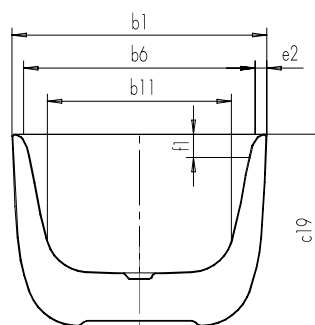

1612C0010

Baignoire OYO Duo Meisterstück
163 x 77 x 58 cm (Mod. 1050-4035),

acier, pose libre, garniture d'écoulement et trop-plein compris, noir mat

| | | |
|--|---------------------------------|--------------|
| Modèle | | 1050-4034 |
| Longueur extérieure | a ₁ | 1630 mm |
| Longueur intérieure (haut) | a ₆ | 1560 mm |
| Longueur intérieure (bas) | a ₇ | 1171 mm |
| Largeur extérieure | b ₁ | 770 mm |
| Largeur intérieure (haut) | b ₆ | 700 mm |
| Largeur intérieure (bas) | b ₁₁ | 556 mm |
| Profondeur intérieure | c ₁ | 419 mm |
| Profondeur rebord - trou d'évacuation | c ₂ | 439 mm |
| Hauteur de baignoire | c ₁₉ | 580 mm |
| Largeur du rebord côté pied ; grand côté | e ₁ ; e ₂ | 35; 35 mm |
| Distance arête supérieure / milieu trop-plein | f ₁ | 70 mm |
| Distance bord baignoire / centre orifice d'écoulement | f ₂ | 815 mm |
| Distance milieu du trou d'évacuation / milieu trop-plein | f ₃ | 331 mm |
| Diamètre bonde | f ₀ | Ø 52 mm |
| Largeur trop-plein | f ₁₅ | 108 mm |
| Hauteur trop-plein | f ₁₆ | 19 mm |
| Poids net | | 95 kg |
| Volume utile | | 148 l |
| Émaillage antidérapant partiel | | 478 x 332 mm |
| Émaillage antidérapant complet | | 915 x 332 mm |

infos & tarif en vigueur :

Photos non contractuelles. Tarifs mentionnés à titre indicatif selon la date d'exportation du document. Seules les offres établies par nos conseillers de vente font foi. Les dimensions en millimètres s'entendent sous réserve des tolérances d'usine, d'éventuelles modifications ultérieures, de même que de nouvelles possibilités de montage. La responsabilité ne peut être engagée en cas de cotes manquantes ou erronées (CO art. 100). Nos conditions générales de ventes et la tarification de notre service de livraison sont disponibles sur notre site internet :