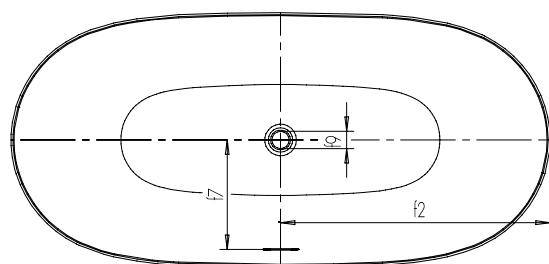

1612C0010

Baignoire OYO Duo Meisterstück
163 x 77 x 58 cm (Mod. 1050-4035),

acier, pose libre, garniture d'écoulement et trop-plein compris, noir mat

| | | |
|--|---------------------------------|--------------|
| Modèle | | 1050-4034 |
| Longueur extérieure | a ₁ | 1630 mm |
| Longueur intérieure (haut) | a ₆ | 1560 mm |
| Longueur intérieure (bas) | a ₇ | 1171 mm |
| Largeur extérieure | b ₁ | 770 mm |
| Largeur intérieure (haut) | b ₆ | 700 mm |
| Largeur intérieure (bas) | b ₁₁ | 556 mm |
| Profondeur intérieure | c ₁ | 419 mm |
| Profondeur rebord - trou d'évacuation | c ₂ | 439 mm |
| Hauteur de baignoire | c ₁₉ | 580 mm |
| Largeur du rebord côté pied ; grand côté | e ₁ ; e ₂ | 35; 35 mm |
| Distance arête supérieure / milieu trop-plein | f ₁ | 70 mm |
| Distance bord baignoire / centre orifice d'écoulement | f ₂ | 815 mm |
| Distance milieu du trou d'évacuation / milieu trop-plein | f ₃ | 331 mm |
| Diamètre bonde | f ₀ | Ø 52 mm |
| Largeur trop-plein | f ₁₅ | 108 mm |
| Hauteur trop-plein | f ₁₆ | 19 mm |
| Poids net | | 95 kg |
| Volume utile | | 148 l |
| Émaillage antidérapant partiel | | 478 x 332 mm |
| Émaillage antidérapant complet | | 915 x 332 mm |

infos & tarif en vigueur :

Photos non contractuelles. Tarifs mentionnés à titre indicatif selon la date d'exportation du document. Seules les offres établies par nos conseillers de vente font foi. Les dimensions en millimètres s'entendent sous réserve des tolérances d'usine, d'éventuelles modifications ultérieures, de même que de nouvelles possibilités de montage. La responsabilité ne peut être engagée en cas de cotes manquantes ou erronées (CO art. 100). Nos conditions générales de ventes et la tarification de notre service de livraison sont disponibles sur notre site internet :