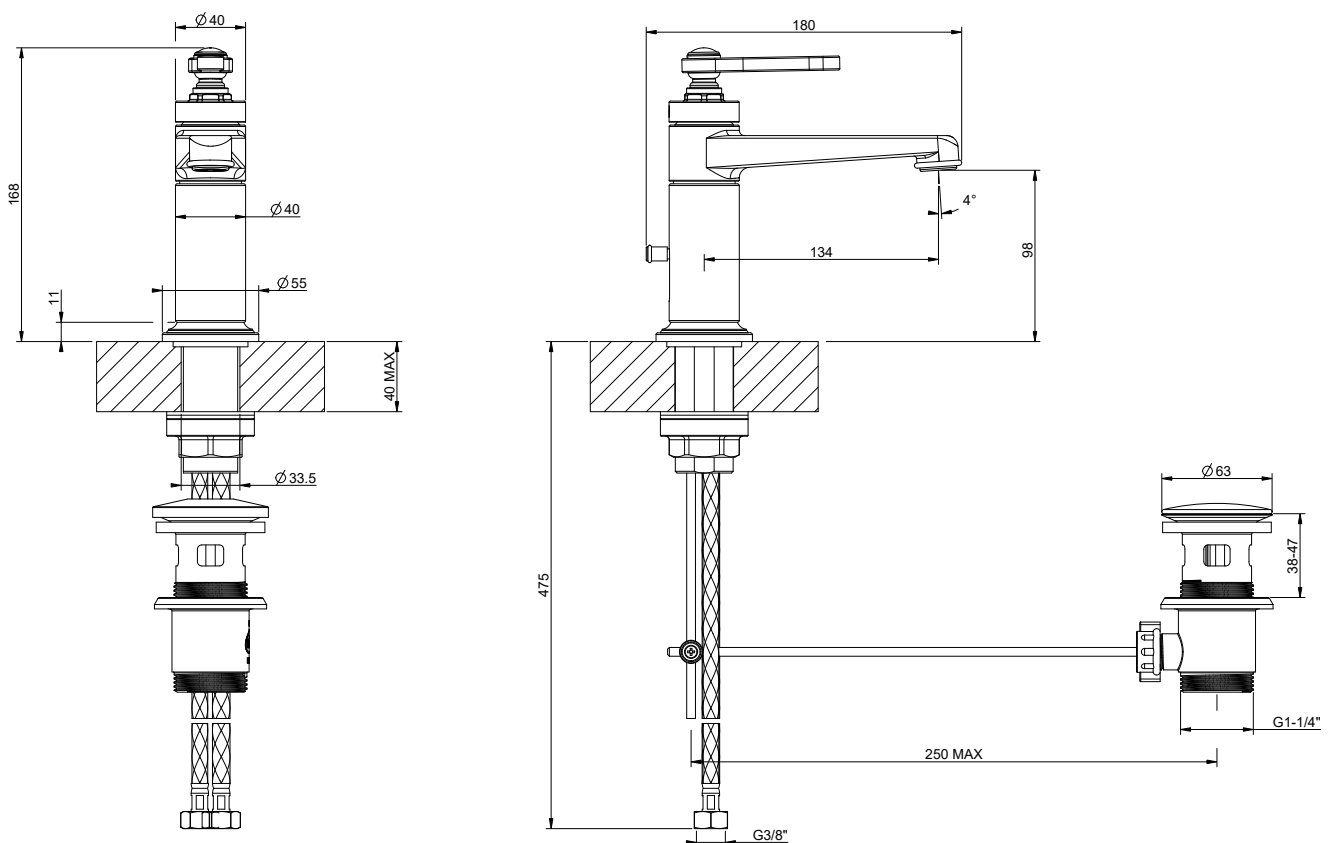

1621C1754

**Mitigeur lavabo VENTI20,**  
avec vidage et flexibles de raccordement, Débit 5.0 l/min, 031 chromé

**GESSI®**

infos & tarif en vigueur :

Photos non contractuelles. Tarifs mentionnés à titre indicatif selon la date d'exportation du document. Seules les offres établies par nos conseillers de vente font foi. Les dimensions en millimètres s'entendent sous réserve des tolérances d'usine, d'éventuelles modifications ultérieures, de même que de nouvelles possibilités de montage. La responsabilité ne peut être engagée en cas de cotes manquantes ou erronées (CO art. 100). Nos conditions générales de ventes et la tarification de notre service de livraison sont disponibles sur notre site internet : <https://www.magenta.ch/cgv.html> - <https://www.magenta.ch/logistique.html>