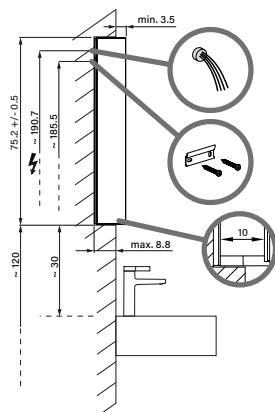

1617H0420

Armoire de toilette *Harmonie*²³ Olé Super LED 99,5 x 70/74,2 x 12 cm

température de la lumière : blanc froid 4000K - 100/2/LED/L, profil en aluminium, pour montage AP ou UP, prise double en bas à gauche et à droite 2 portes à double miroir éclairage en haut et en bas 2 x 17,3 W, IP44, classe énergétique E, blanc

-  LED 4000 K
-  LED 3000 K
- 
-  110°
-  alu
-  IP 44

Aufputz-Montage **AP**
Pose en applique
Surface mounting

OLS1/LED/AP	A
50..	35
60..	35
70..	55
80..	55
90..	65
100..	65
120..	95
130..	95
150..	125

infos & tarif en vigueur :

Photos non contractuelles. Tarifs mentionnés à titre indicatif selon la date d'exportation du document. Seules les offres établies par nos conseillers de vente font foi. Les dimensions en millimètres s'entendent sous réserve des tolérances d'usine, d'éventuelles modifications ultérieures, de même que de nouvelles possibilités de montage. La responsabilité ne peut être engagée en cas de cotes manquantes ou erronées (CO art. 100). Nos conditions générales de ventes et la tarification de notre service de livraison sont disponibles sur notre site internet : <https://www.magenta.ch/cgv.html> - <https://www.magenta.ch/logistique.html>