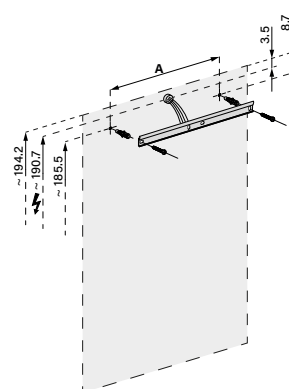

1617H0420

Armoire de toilette *Harmonie*²³ Olé Super LED 99,5 x 70/74,2 x 12 cm

température de la lumière : blanc froid 4000K - 100/2/LED/L, profil en aluminium, pour montage AP ou UP, prise double en bas à gauche et à droite 2 portes à double miroir éclairage en haut et en bas 2 x 17,3 W, IP44, classe énergétique E, blanc

-  LED 4000 K
-  LED 3000 K
- 
-  110°
-  alu
-  IP 44

Aufputz-Montage **AP**
Pose en applique
Surface mounting

OLS1/LED/AP	A
50..	35
60..	35
70..	55
80..	55
90..	65
100..	65
120..	95
130..	95
150..	125