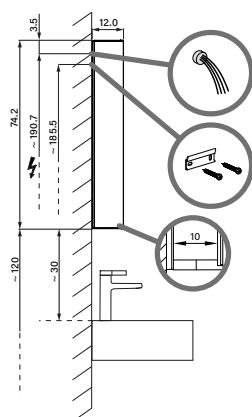

1617H0420

Armoire de toilette *Harmonie*²³ Olé Super LED 99,5 x 70/74,2 x 12 cm

température de la lumière : blanc froid 4000K - 100/2/LED/L, profil en aluminium, pour montage AP ou UP, prise double en bas à gauche et à droite 2 portes à double miroir éclairage en haut et en bas 2 x 17,3 W, IP44, classe énergétique E, blanc

-  LED 4000 K
-  LED 3000 K
- 
-  110°
-  alu
-  IP 44

Aufputz-Montage **AP**
Pose en applique
Surface mounting

OLS1/LED/AP	A
50..	35
60..	35
70..	55
80..	55
90..	65
100..	65
120..	95
130..	95
150..	125