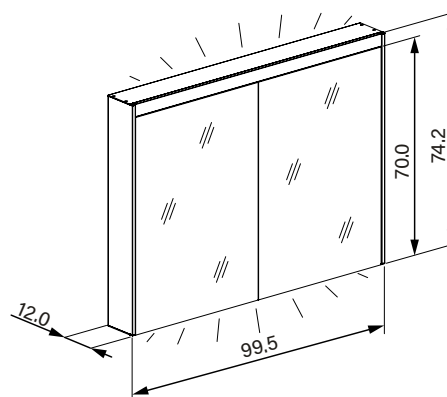

1617H0420

Armoire de toilette *Harmonie*²³ Olé Super LED 99,5 x 70/74,2 x 12 cm

température de la lumière : blanc froid 4000K - 100/2/LED/L, profil en aluminium, pour montage AP ou UP, prise double en bas à gauche et à droite 2 portes à double miroir éclairage en haut et en bas 2 x 17,3 W, IP44, classe énergétique E, blanc

-  LED 4000 K
-  LED 3000 K
- 
-  110°
-  alu
-  IP 44

Aufputz-Montage **AP**
Pose en applique
Surface mounting

OLS1/LED/AP	A
50..	35
60..	35
70..	55
80..	55
90..	65
100..	65
120..	95
130..	95
150..	125