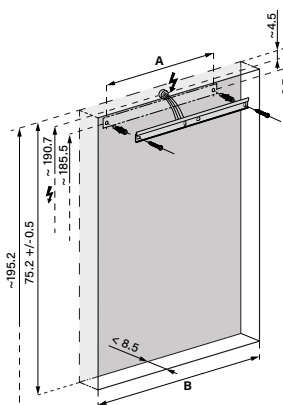

infos & tarif en vigueur :

Photos non contractuelles. Tarifs mentionnés à titre indicatif selon la date d'exportation du document. Seules les offres établies par nos conseillers de vente font foi. Les dimensions en millimètres s'entendent sous réserve des tolérances d'usine, d'éventuelles modifications ultérieures, de même que de nouvelles possibilités de montage. La responsabilité ne peut être engagée en cas de cotes manquantes ou erronées (CO art. 100). Nos conditions générales de ventes et la tarification de notre service de livraison sont disponibles sur notre site internet : <https://www.magenta.ch/cgv.html> - <https://www.magenta.ch/logistique.html>

© 30 janvier 2023 10:53