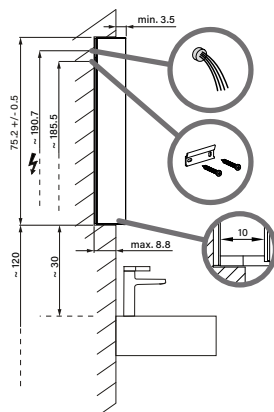

## Armoire de toilette *Harmonie*<sup>23</sup> Olé Super LED 99,5 x 70/74,2 x 12 cm

température de la lumière : blanc froid 4000K - 100/3/LED/L, profil en aluminium, pour montage AP ou UP, prise double en bas à gauche et à droite, 3 portes à double miroir (30/40/30), éclairage en haut et en bas, 2 x 17,3 W IP44, classe énergétique E, blanc

Aufputz-Montage **AP**  
Pose en applique  
Surface mounting

OLS1/LED/AP	A
50..	35
60..	35
70..	55
80..	55
90..	65
100..	65
120..	95
130..	95
150..	125

Unterputz-Montage **UP**  
Pose en encastrement  
Recessed mounting

OLS1/LED/UP	A	B
50..	35	50.0
60..	35	60.0
70..	55	70.0
80..	55	80.0
90..	65	90.0
100..	65	100.0
120..	95	120.0
130..	95	130.0
150..	125	150.0

infos & tarif en vigueur :

Photos non contractuelles. Tarifs mentionnés à titre indicatif selon la date d'exportation du document. Seules les offres établies par nos conseillers de vente font foi. Les dimensions en millimètres s'entendent sous réserve des tolérances d'usine, d'éventuelles modifications ultérieures, de même que de nouvelles possibilités de montage. La responsabilité ne peut être engagée en cas de cotes manquantes ou erronées (CO art. 100). Nos conditions générales de ventes et la tarification de notre service de livraison sont disponibles sur notre site internet : <https://www.magenta.ch/cgv.html> - <https://www.magenta.ch/logistique.html>