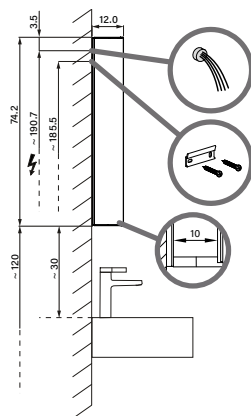

## Armoire de toilette *Harmonie*<sup>23</sup> Olé Super LED 99,5 x 70/74,2 x 12 cm

température de la lumière : blanc froid 4000K - 100/3/LED/L, profil en aluminium, pour montage AP ou UP, prise double en bas à gauche et à droite, 3 portes à double miroir (30/40/30), éclairage en haut et en bas, 2 x 17,3 W IP44, classe énergétique E, blanc

Aufputz-Montage **AP**  
Pose en applique  
Surface mounting

OLS1/LED/AP	A
50..	35
60..	35
70..	55
80..	55
90..	65
100..	65
120..	95
130..	95
150..	125

Unterputz-Montage **UP**  
Pose en encastrement  
Recessed mounting

OLS1/LED/UP	A	B
50..	35	50.0
60..	35	60.0
70..	55	70.0
80..	55	80.0
90..	65	90.0
100..	65	100.0
120..	95	120.0
130..	95	130.0
150..	125	150.0

infos & tarif en vigueur :

Photos non contractuelles. Tarifs mentionnés à titre indicatif selon la date d'exportation du document. Seules les offres établies par nos conseillers de vente font foi. Les dimensions en millimètres s'entendent sous réserve des tolérances d'usine, d'éventuelles modifications ultérieures, de même que de nouvelles possibilités de montage. La responsabilité ne peut être engagée en cas de cotes manquantes ou erronées (CO art. 100). Nos conditions générales de ventes et la tarification de notre service de livraison sont disponibles sur notre site internet : <https://www.magenta.ch/cgv.html> - <https://www.magenta.ch/logistique.html>