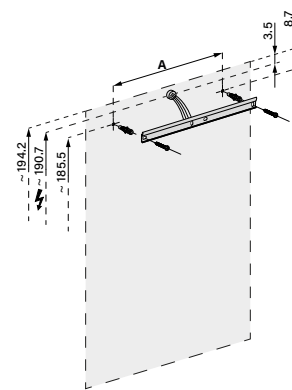

Unterputz-Montage **UP**
Pose en encastrement
Recessed mounting

OLS1/LED/UP	A	B
50..	35	50.0
60..	35	60.0
70..	55	70.0
80..	55	80.0
90..	65	90.0
100..	65	100.0
120..	95	120.0
130..	95	130.0
150..	125	150.0