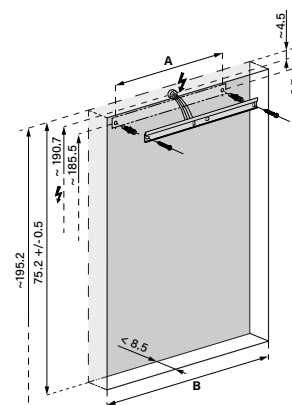

## Armoire de toilette *Harmonie*<sup>23</sup> Olé Super LED 99,5 x 70/74,2 x 12 cm

température de la lumière : blanc froid 4000K - 100/3/LED/L, profil en aluminium, pour montage AP ou UP, prise double en bas à gauche et à droite, 3 portes à double miroir (30/40/30), éclairage en haut et en bas, 2 x 17,3 W IP44, classe énergétique E, blanc

OLS1/LED/UP	A	B
50..	35	50.0
60..	35	60.0
70..	55	70.0
80..	55	80.0
90..	65	90.0
100..	65	100.0
120..	95	120.0
130..	95	130.0
150..	125	150.0

infos & tarif en vigueur :

Photos non contractuelles. Tarifs mentionnés à titre indicatif selon la date d'exportation du document. Seules les offres établies par nos conseillers de vente font foi. Les dimensions en millimètres s'entendent sous réserve des tolérances d'usine, d'éventuelles modifications ultérieures, de même que de nouvelles possibilités de montage. La responsabilité ne peut être engagée en cas de cotes manquantes ou erronées (CO art. 100). Nos conditions générales de ventes et la tarification de notre service de livraison sont disponibles sur notre site internet : <https://www.magenta.ch/cgv.html> - <https://www.magenta.ch/logistique.html>