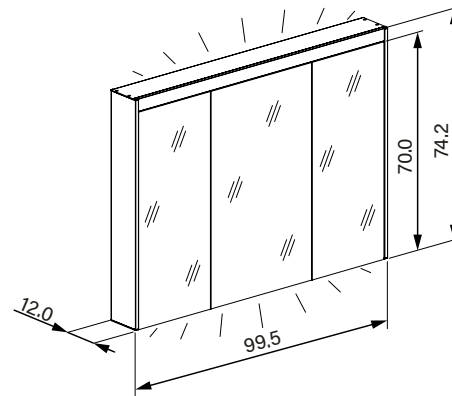

## Armoire de toilette *Harmonie*<sup>23</sup> Olé Super LED 99,5 x 70/74,2 x 12 cm

température de la lumière : blanc froid 4000K - 100/3/LED/L, profil en aluminium, pour montage AP ou UP, prise double en bas à gauche et à droite, 3 portes à double miroir (30/40/30), éclairage en haut et en bas, 2 x 17,3 W IP44, classe énergétique E, blanc